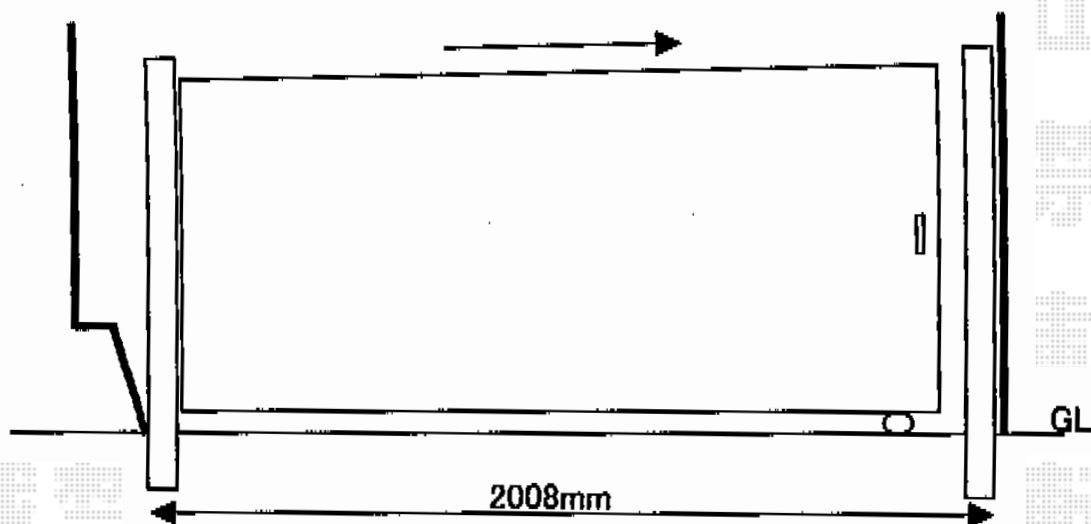

## アルシャインII L型 Aタイプ ノンレール 片開き

TOEX アルシャインII L型 Aタイプ ノンレール 片開き  
開口幅=1,892mm  
全幅=2,008mm  
たたみ幅=321mm  
高さ=1,250mm  
色：ブロンズ  
キャスター数：1  
落棒数：1

現場状況や作図制限により概略図の内容と多少の違いが生じることがございます。  
施工時は、現場優先とさせて頂きたく思いますので、お立会い頂き、  
最終のご指示のほど、何卒、宜しくお願い致します。