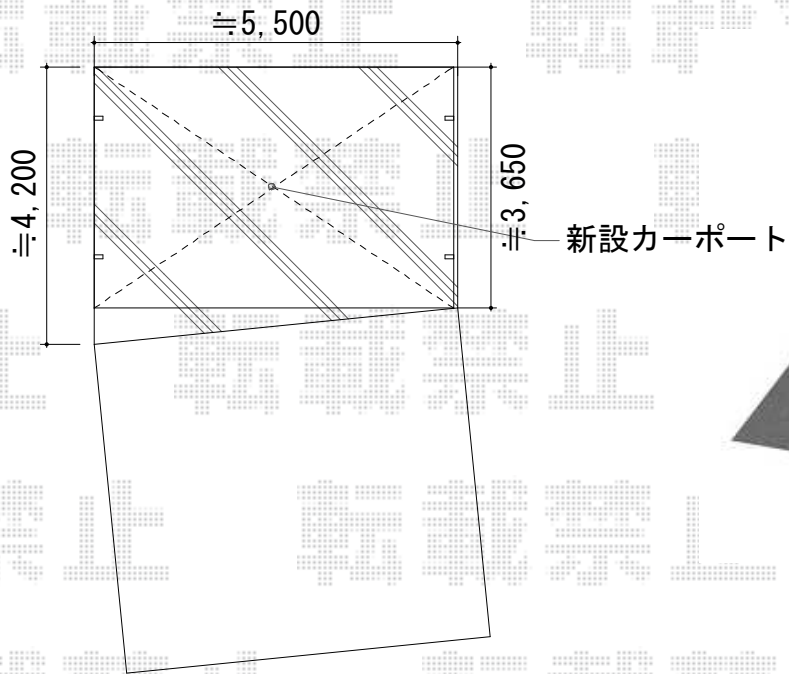

カーブポートシグマIII ワイド 積雪～30cm対応

トステム カーブポートシグマIII ワイド
積雪～30cm対応
幅=5,443mm
奥行=4,980mm
色：シャイングレー
屋根材：ポリカーボネート（ブルースモーク）
柱仕様：ロング柱28仕様（有効高 約2,800mm）

現場状況や作図制限により概略図の内容と多少の違いが生じることがございます。
施工時は、現場優先とさせて頂きたく思いますので、お立会い頂き、
最終のご指示のほど、何卒、宜しくお願い致します。