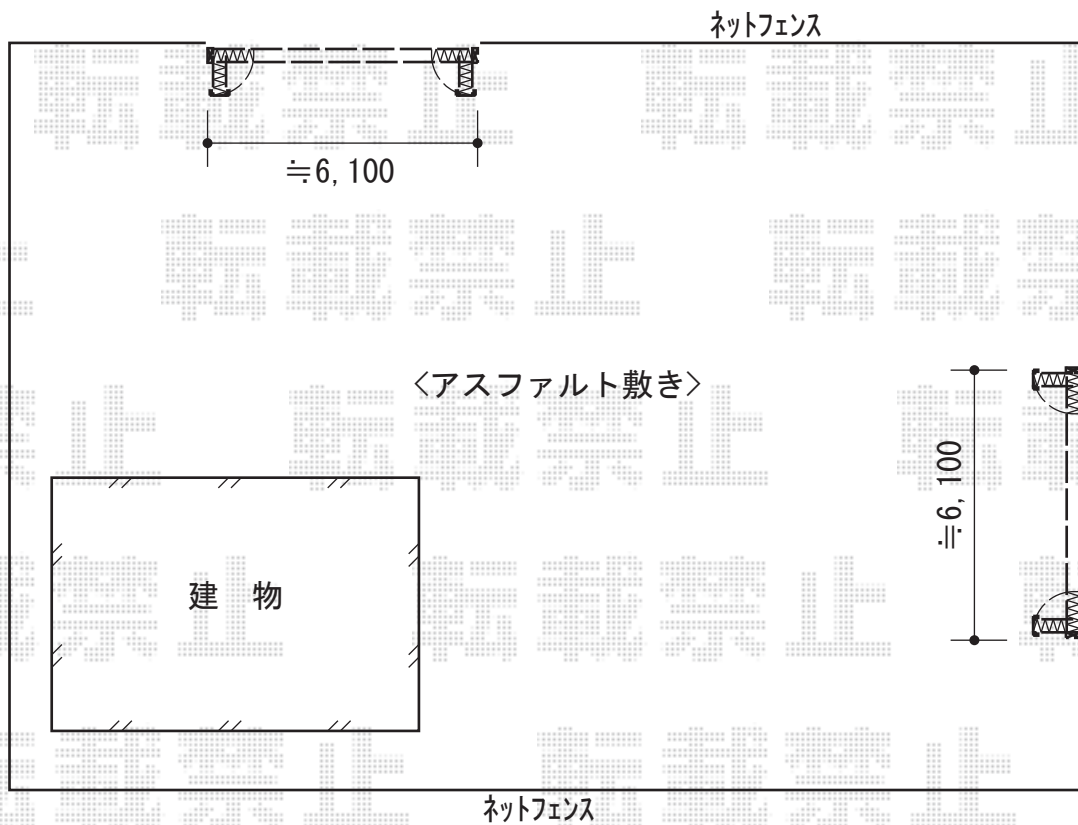

# アルシャインII HW型Aタイプ ノンレール 両開き

TOEX アルシャインII HW型Aタイプ ノンレール  
両開き×2セット  
開口幅=5,099mm  
全幅=6,235mm  
たたみ幅=575mm+561mm  
高さ=1,250mm  
色：シャイングレー  
キャスター数：4  
落棒数：4

現場状況や作図制限により概略図の内容と多少の違いが生じることがございます。  
施工時は、現場優先とさせて頂きたく思いますので、お立会い頂き、  
最終のご指示のほど、何卒、宜しくお願い致します。