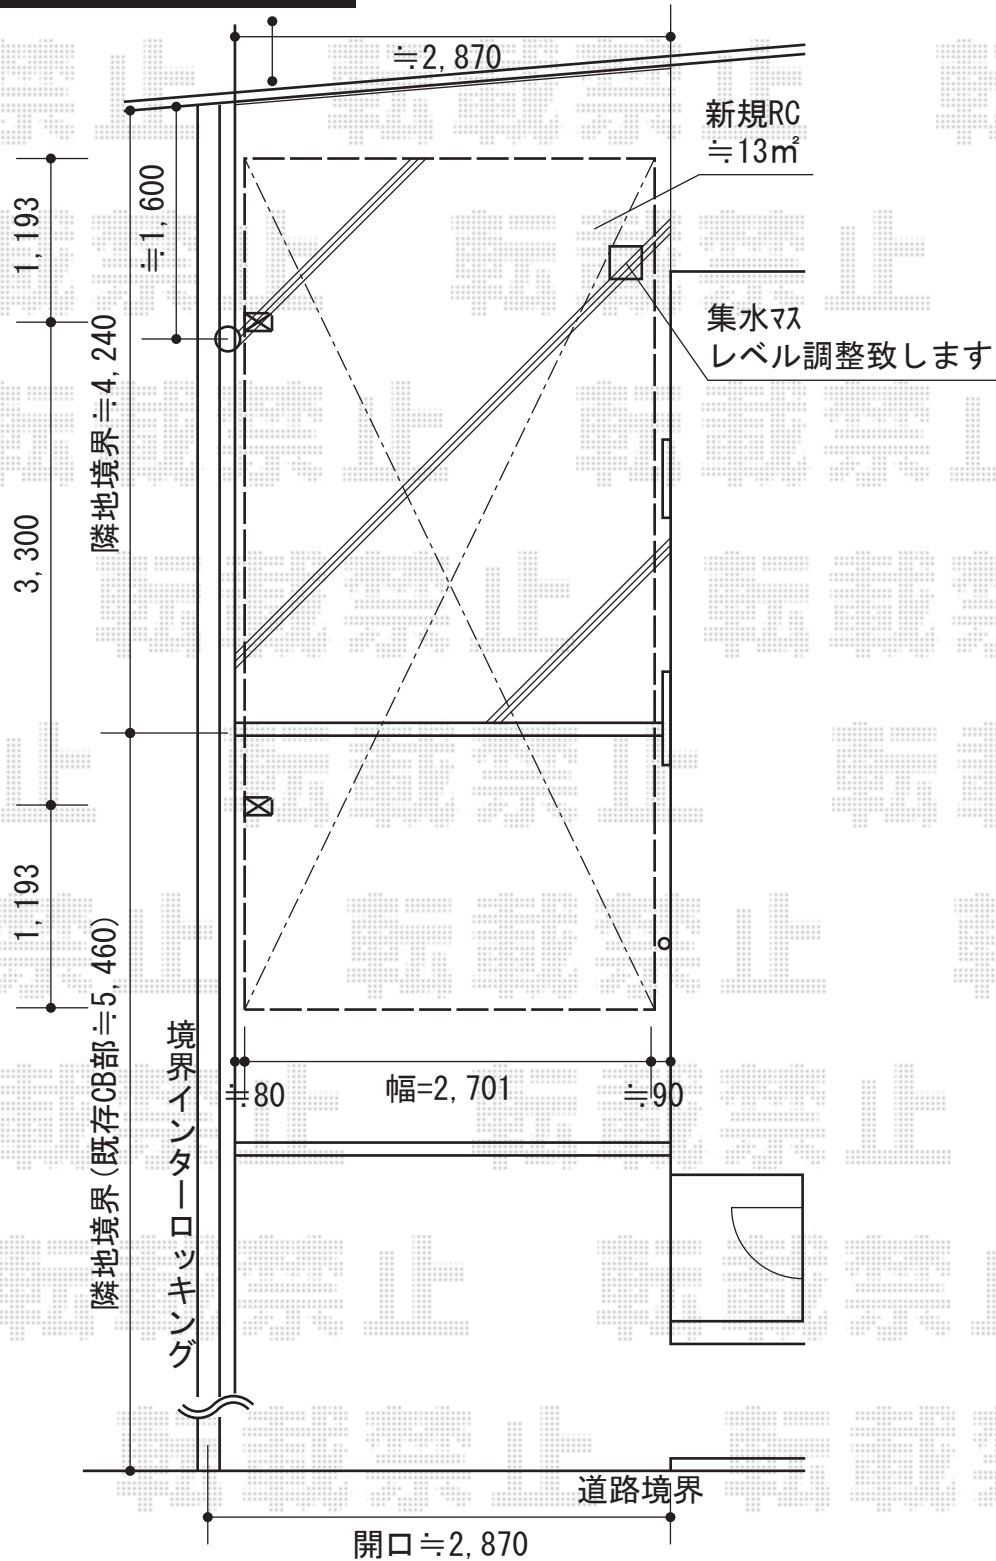

カーブポートシグマIII 積雪～30cm対応

トステム カーブポートシグマIII 積雪～30cm対応
 幅=2,701mm
 奥行=5,686mm
 色：シャイングレー
 屋根材：ガリレポリカ（クリアマット/すりガラス調）
 柱仕様：ロング柱23仕様（有効高 約2,300mm）

現場状況や作図制限により概略図の内容と多少の違いが生じることがございます。
 施工時は、現場優先とさせて頂きたく思いますので、お立会い頂き、
 最終のご指示のほど、何卒、宜しくお願い致します。