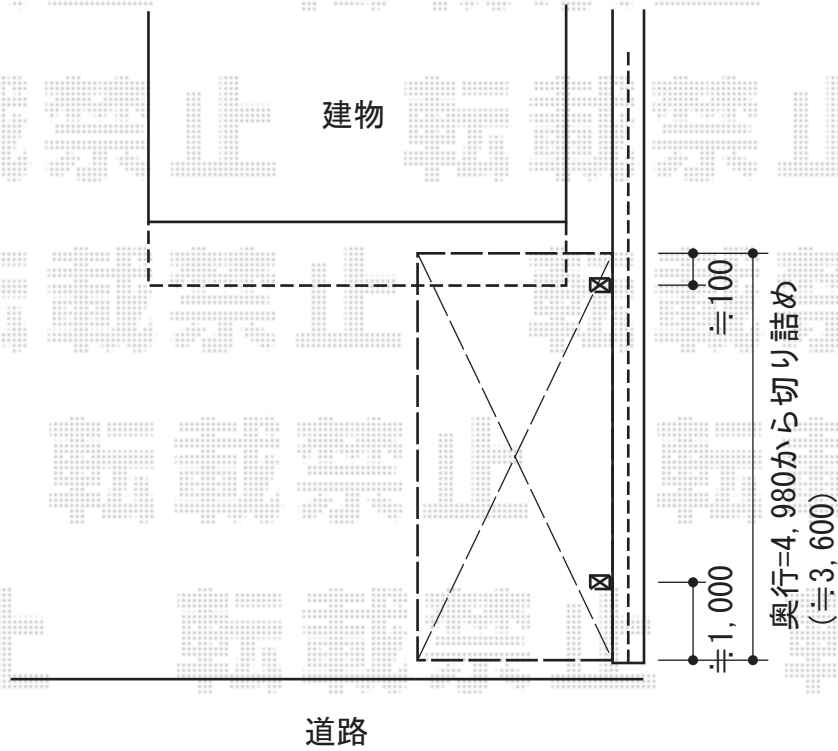

カーブポートシグマIII 積雪～30cm対応

トステム カーブポートシグマIII 積雪～30cm対応

幅=3,000mm

奥行=4,980mm

色：シャイングレー

屋根材：熱線吸収アクアポリカーボネート（ライトブルー）

柱仕様：ロング柱23仕様（有効高 約2,300mm）

現場状況や作図制限により概略図の内容と多少の違いが生じることがございます。
施工時は、現場優先とさせて頂きたく思いますので、お立会い頂き、
最終のご指示のほど、何卒、宜しくお願い致します。