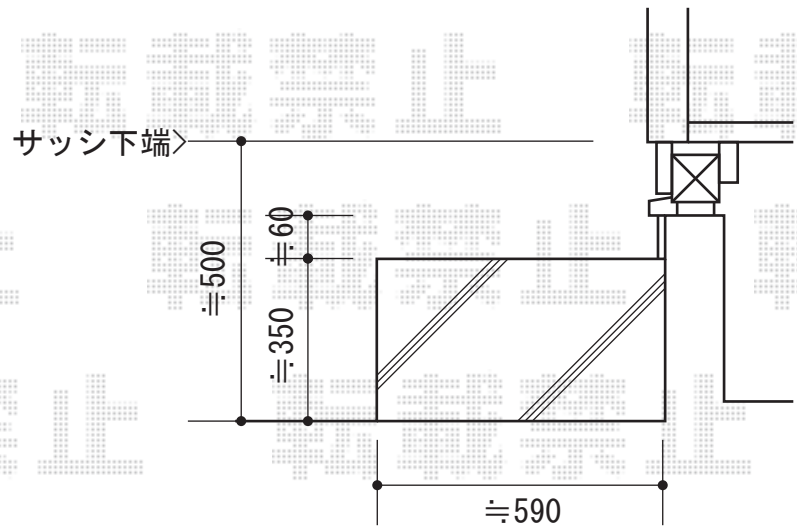

リウッドデッキ200

リウッドデッキ200
間口=1.5間 (2,657mm)
出幅=6尺 (1,825mm)
色：レッドブラウン
床板：縦貼り
束柱：Tタイプ (400~500mm)

現場状況や作図制限により概略図の内容と多少の違いが生じることがございます。
施工時は、現場優先とさせて頂きたく思いますので、お立会い頂き、
最終のご指示のほど、何卒、宜しくお願い致します。

EX-SHOP
HTTP://WWW.EX-SHOP.NET