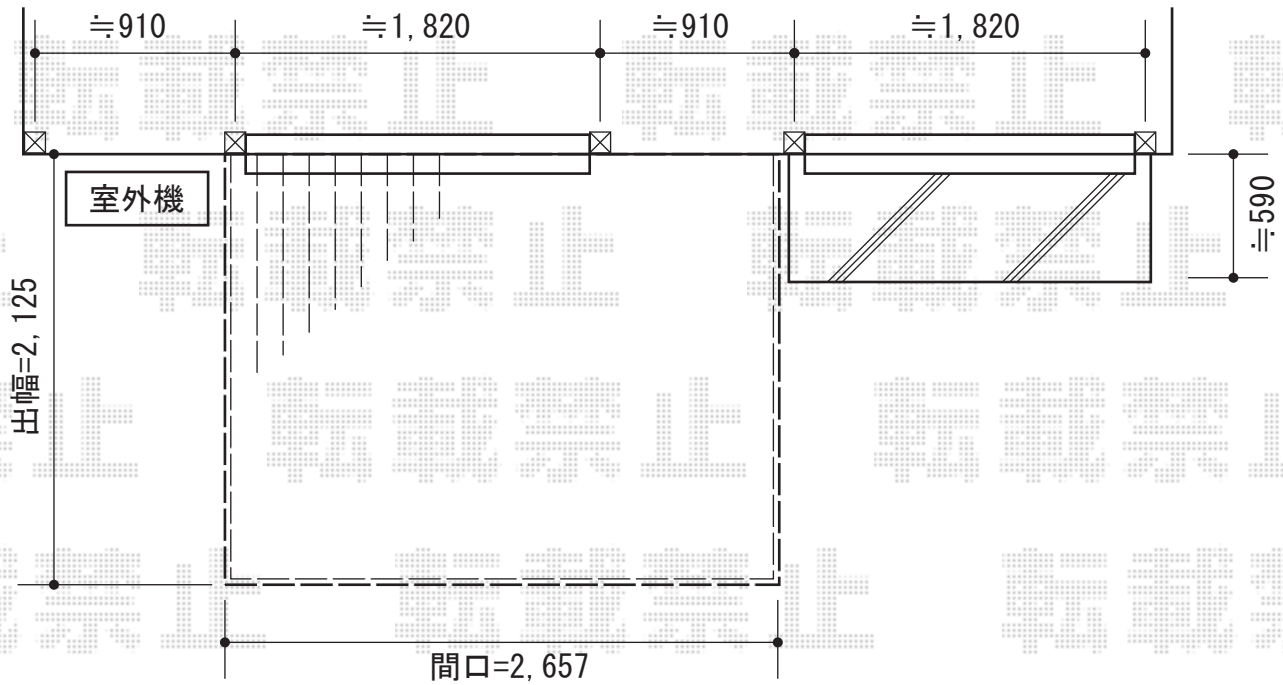

リウッドデッキ200

リウッドデッキ200
間口=1.5間 (2,657mm)
出幅=6尺 (1,825mm)
色：レッドブラウン
床板：縦貼り
束柱：Tタイプ (400~500mm)

現場状況や作図制限により概略図の内容と多少の違いが生じることがございます。
施工時は、現場優先とさせて頂きたく思いますので、お立会い頂き、
最終のご指示のほど、何卒、宜しくお願い致します。

EX-SHOP
HTTP://WWW.EX-SHOP.NET