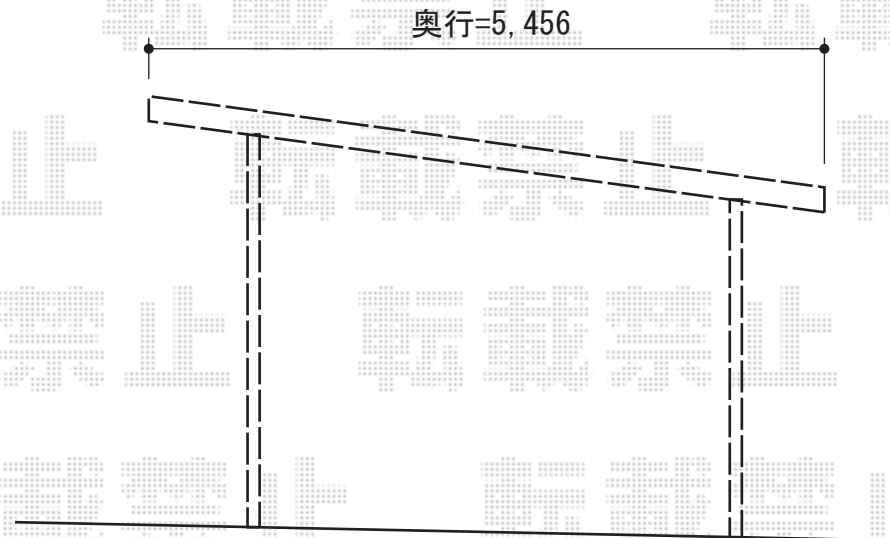

レオンポートneo 2台用 積雪～50cm対応

YKK AP レオンポートneo 2台用 積雪～50cm対応
幅=6,111mm
奥行=5,456mm
色：ブラウン
屋根材：スチール折板（ペフ無）
柱仕様：標準柱仕様（有効高 約2,355mm）

現場状況や作図制限により概略図の内容と多少の違いが生じることがございます。
施工時は、現場優先とさせて頂きたく思いますので、お立会い頂き、
最終のご指示のほど、何卒、宜しくお願い致します。