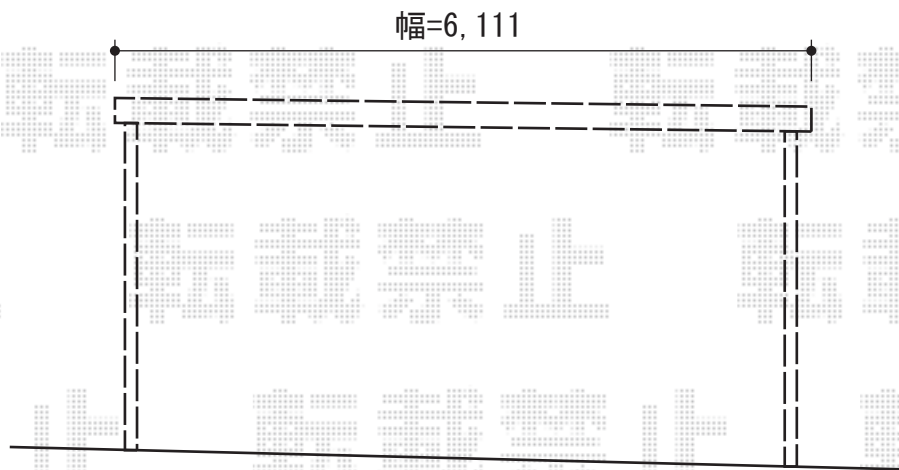

レオンポートneo 2台用 積雪～50cm対応

YKK AP レオンポートneo 2台用 積雪～50cm対応
幅=6,111mm
奥行=5,456mm
色：ブラウン
屋根材：スチール折板（ペフ無）
柱仕様：標準柱仕様（有効高 約2,355mm）

現場状況や作図制限により概略図の内容と多少の違いが生じることがございます。
施工時は、現場優先とさせて頂きたく思いますので、お立会い頂き、
最終のご指示のほど、何卒、宜しくお願い致します。