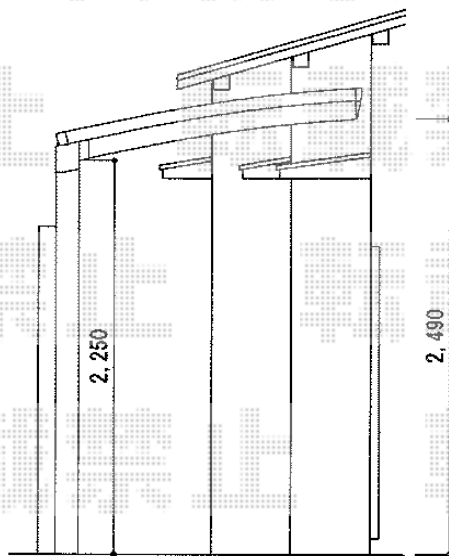

カーブポートシグマIII ミニ 積雪～30cm対応

トステム カーブポートシグマIII ミニ
積雪～30cm対応
幅=1,801mm
奥行=4,980mm
色：オータムブラウン
屋根材：ポリカーボネート（ブラウン）
柱仕様：ロング柱23仕様（有効高 約2,300mm）

現場状況や作図制限により概略図の内容と多少の違いが生じることがございます。
施工時は、現場優先とさせて頂きたく思いますので、お立会い頂き、
最終のご指示のほど、何卒、宜しくお願い致します。