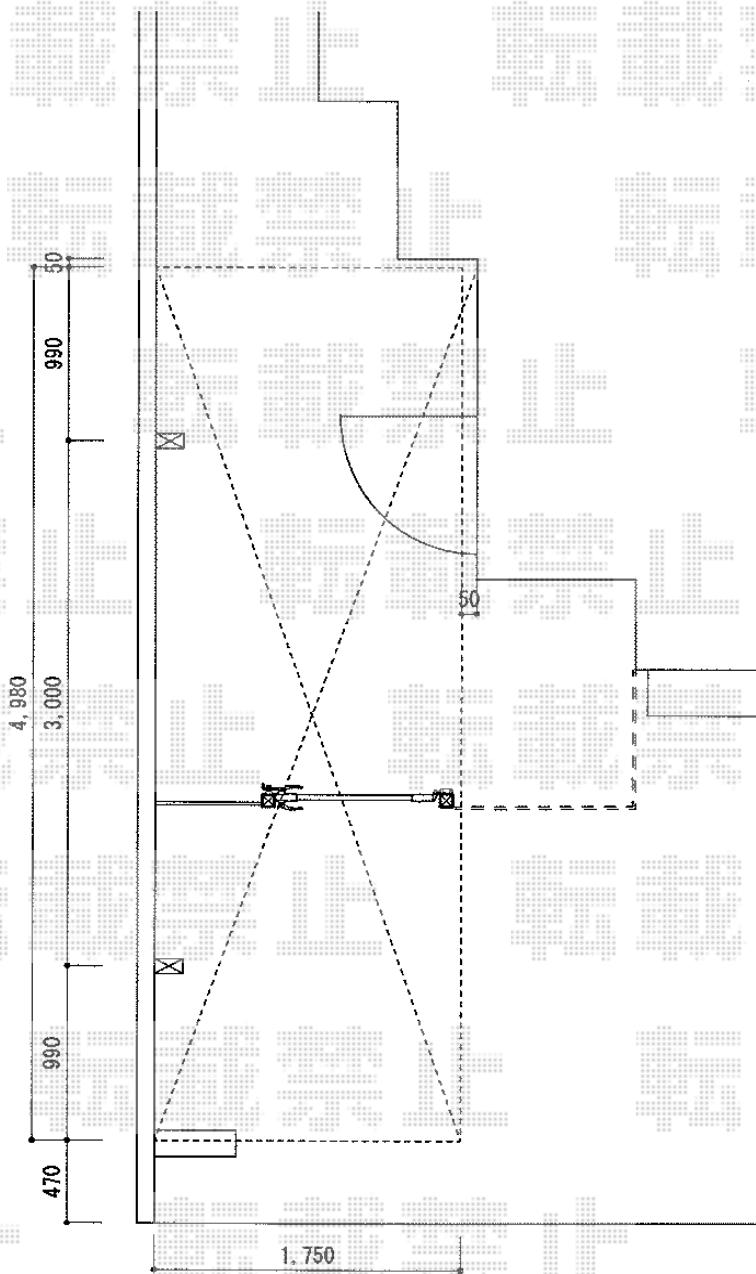

カーブポートシグマIII ミニ 積雪～30cm対応

トステム カーブポートシグマIII ミニ
積雪～30cm対応
幅=1,801mm
奥行=4,980mm
色：オータムブラウン
屋根材：ポリカーボネート（ブラウン）
柱仕様：ロング柱23仕様（有効高 約2,300mm）

現場状況や作図制限により概略図の内容と多少の違いが生じることがございます。
施工時は、現場優先とさせて頂きたく思いますので、お立会い頂き、
最終のご指示のほど、何卒、宜しくお願い致します。