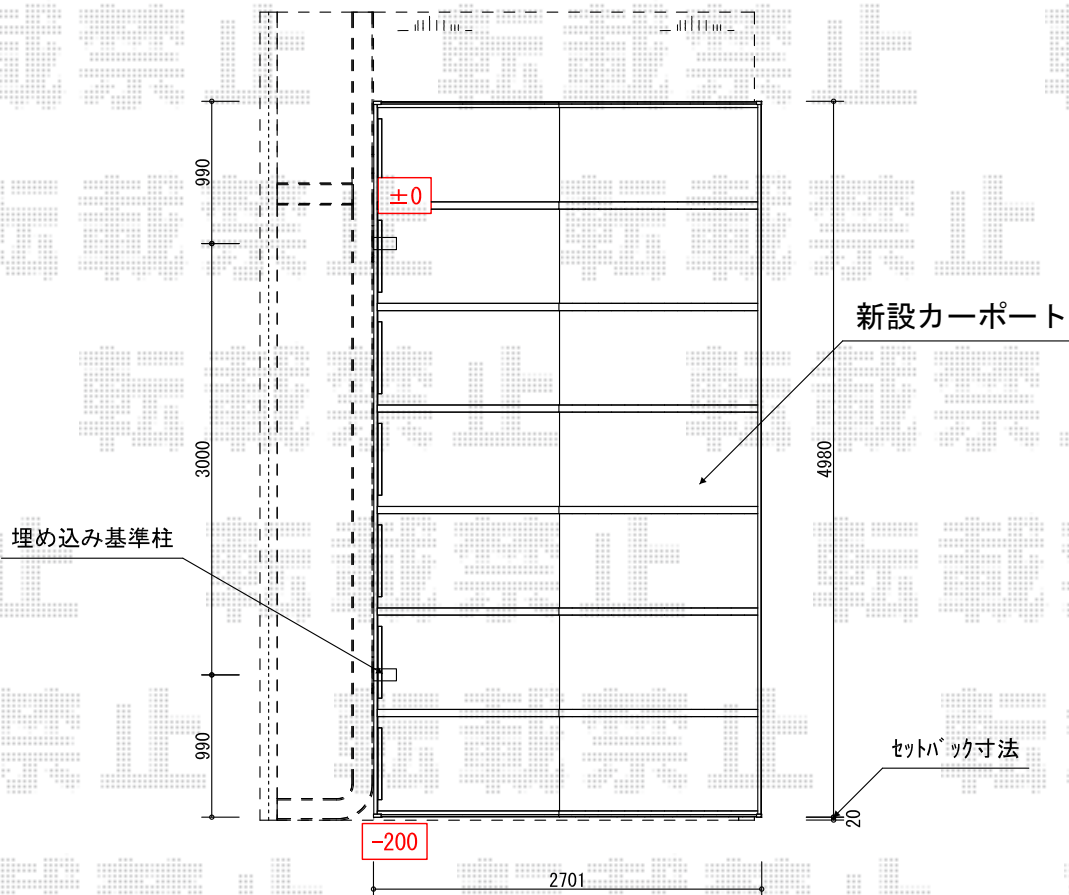

カーブポートシグマIII 積雪～30cm対応

トステム カーブポートシグマIII 積雪～30cm対応
幅=2,701mm
奥行=4,980mm
色：ブラック
屋根材：熱線吸収ポリカーボネート
(ライトブルーマット調)
柱仕様：ロング柱23仕様 (有効高 約2,300mm)

現場状況や作図制限により概略図の内容と多少の違いが生じることがございます。
施工時は、現場優先とさせて頂きたく思いますので、お立会い頂き、
最終のご指示のほど、何卒、宜しくお願い致します。