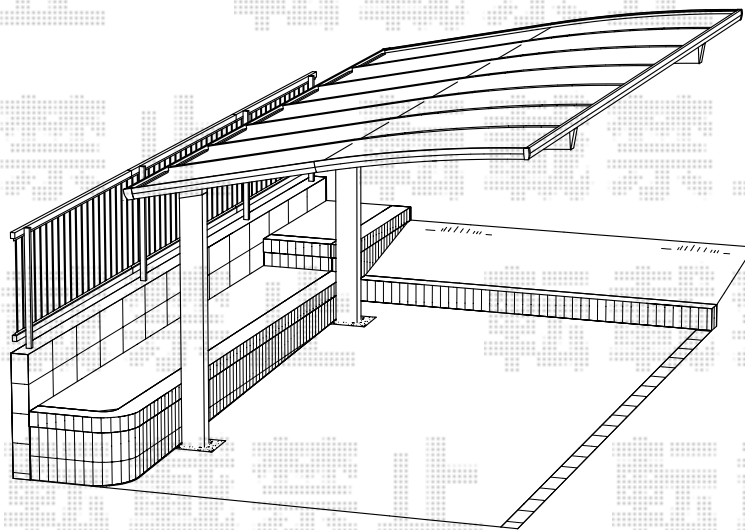

カーブポートシグマIII 積雪～30cm対応

トステム カーブポートシグマIII 積雪～30cm対応
幅=2,701mm
奥行=4,980mm
色：ブラック
屋根材：熱線吸収ポリカーボネート
(ライトブルーマット調)
柱仕様：ロング柱23仕様 (有効高 約2,300mm)

現場状況や作図制限により概略図の内容と多少の違いが生じることがございます。
施工時は、現場優先とさせて頂きたく思いますので、お立会い頂き、
最終のご指示のほど、何卒、宜しくお願い致します。