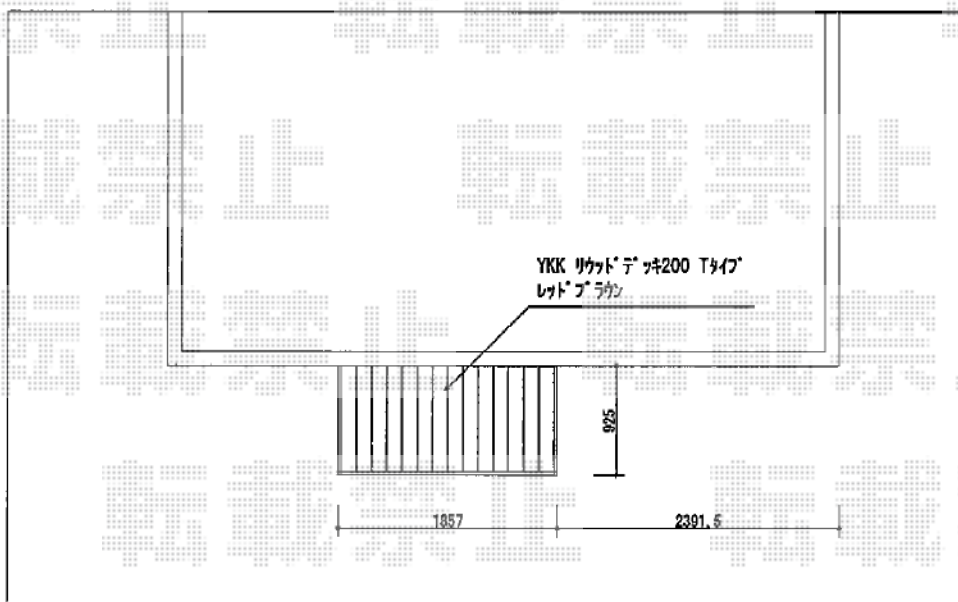

## リウッドデッキ 200 単体

YKK AP リウッドデッキ 200 単体  
間口=1間(1,857mm)  
出幅=3尺(925mm)  
色：床板/レッドブラウン東柱/ステンカラー  
床板：縦貼り  
東柱：Tタイプ(400~500mm)

現場状況や作図制限により概略図の内容と多少の違いが生じることがございます。  
施工時は、現場優先とさせて頂きたく思いますので、お立会い頂き、  
最終のご指示のほど、何卒、宜しくお願い致します。