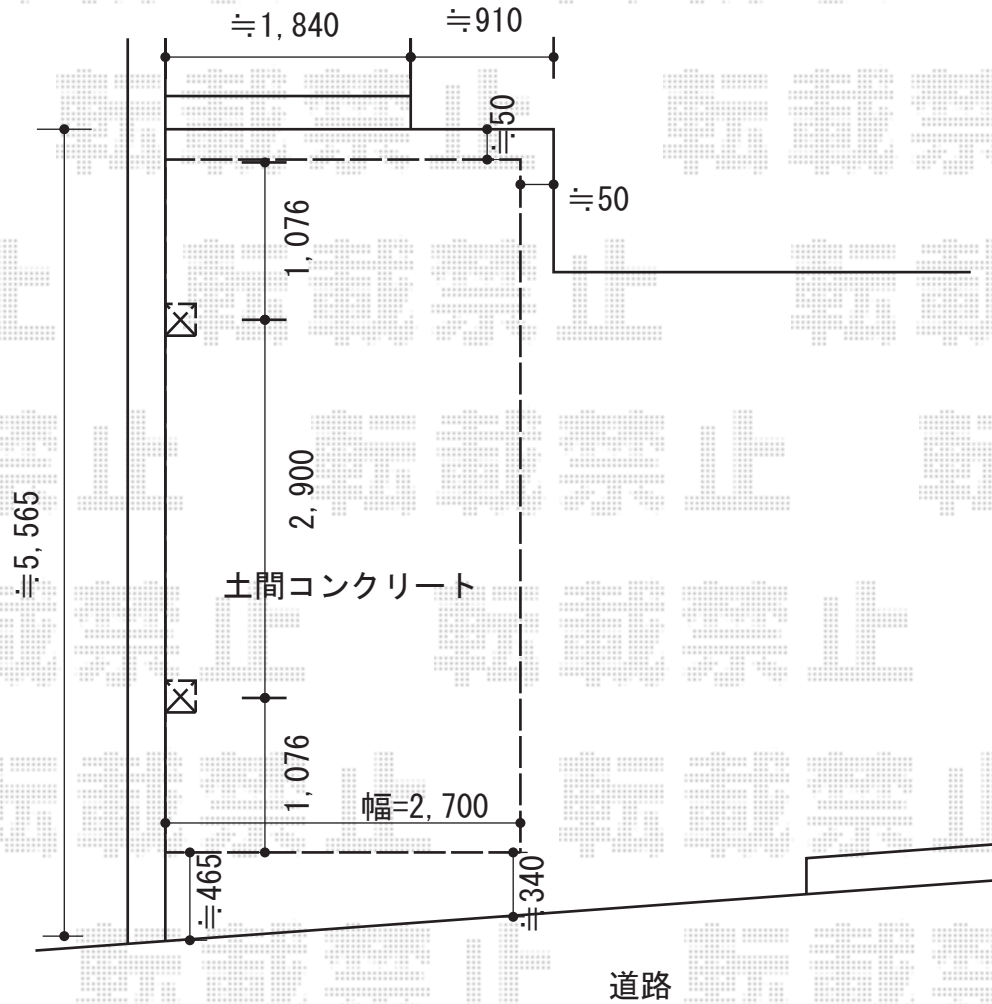

プレシオスポート 積雪~20cm対応

Value Select プレシオスポート 積雪~20cm対応

幅=2,700mm

奥行=5,052mm

色：ノーブルステン

屋根材：熱線遮断ポリカーボネート（スカイブルーマット調）

柱仕様：ハイルーフ仕様（有効高 約2,250mm）

現場状況や作図制限により概略図の内容と多少の違いが生じることがございます。
施工時は、現場優先とさせて頂きたく思いますので、お立会い頂き、
最終のご指示のほど、何卒、宜しくお願い致します。