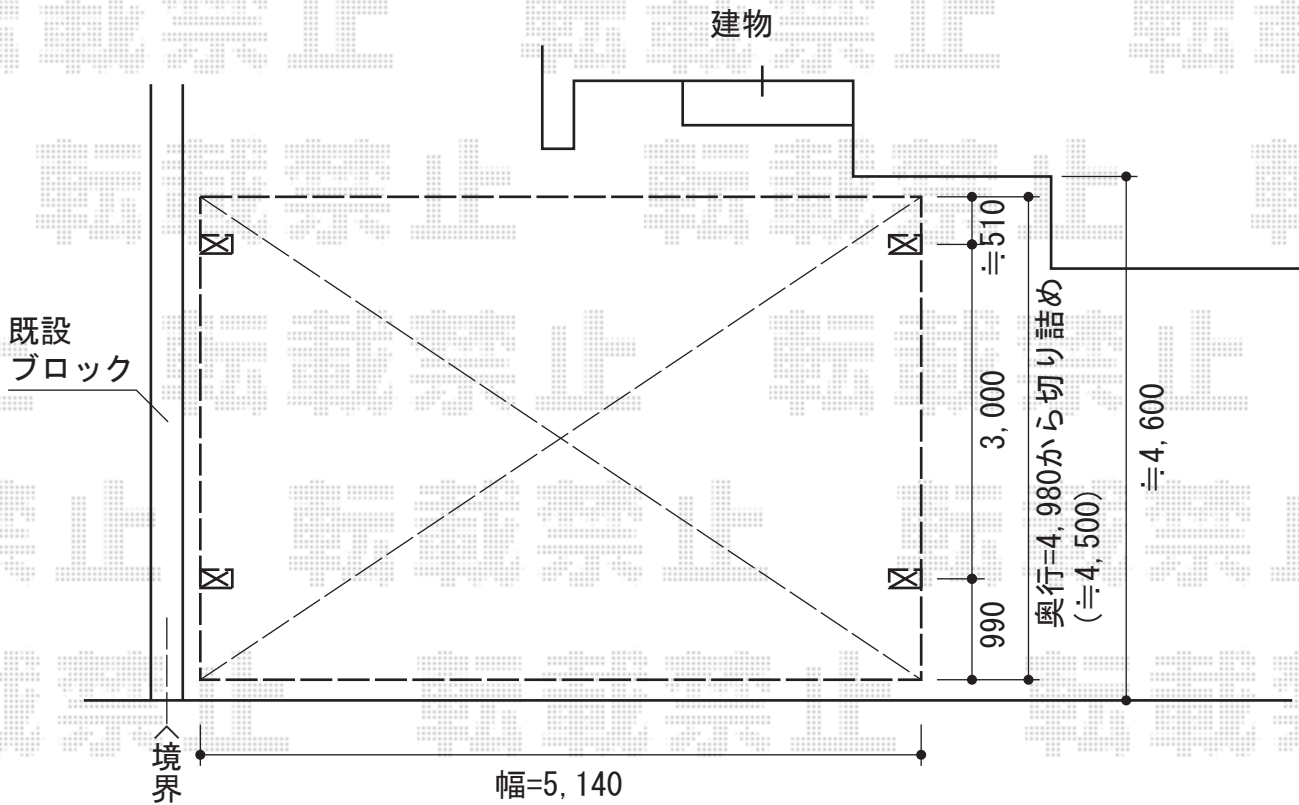

# カーブポートシグマIII ワイド 積雪～30cm対応

トステム カーブポートシグマIII ワイド  
積雪～30cm対応  
幅=5,140mm  
奥行=4,980mm  
色：シャイングレー  
屋根材：ガリレポリカ（クリアマット/すりガラス調）  
柱仕様：ロング柱23仕様（有効高 約2,300mm）

現場状況や作図制限により概略図の内容と多少の違いが生じることがございます。  
施工時は、現場優先とさせて頂きたく思いますので、お立会い頂き、  
最終のご指示のほど、何卒、宜しくお願い致します。