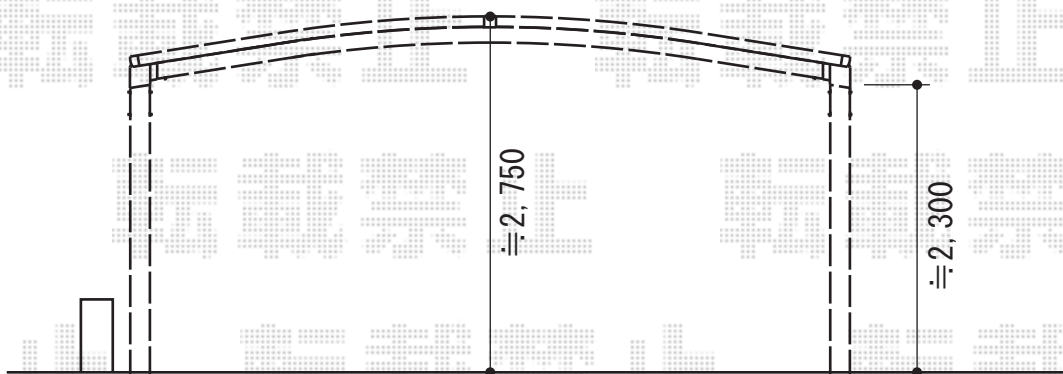

# カーブポートシグマIII ワイド 積雪～30cm対応

トステム カーブポートシグマIII ワイド  
積雪～30cm対応  
幅=5,140mm  
奥行=4,980mm  
色：シャイングレー  
屋根材：ガリレポリカ（クリアマット/すりガラス調）  
柱仕様：ロング柱23仕様（有効高 約2,300mm）

現場状況や作図制限により概略図の内容と多少の違いが生じることがございます。  
施工時は、現場優先とさせて頂きたく思いますので、お立会い頂き、  
最終のご指示のほど、何卒、宜しくお願い致します。