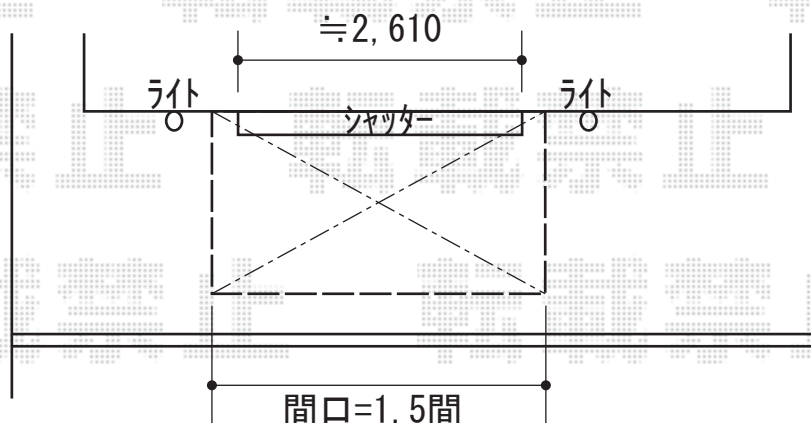

彩鳥CR型 ボックスタイプ 電動式(スイッチ)

オーニング

トステム 彩鳥CR型 ボックスタイプ 電動式 (スイッチ)
間口=関東間1.5間 (2,730mm)
出幅=2,000mm
本体色：シャイングレー
キャンバス色：アクリル (ベージュ)
スクリーン色：ライトベージュ
駆動：外観右側駆動
スイッチ：室内埋込型
オプション：フック棒 (長さ1,200mm) (¥2,800)

現場状況や作図制限により概略図の内容と多少の違いが生じることがございます。
施工時は、現場優先とさせて頂きたく思いますので、お立会い頂き、
最終のご指示のほど、何卒、宜しくお願い致します。