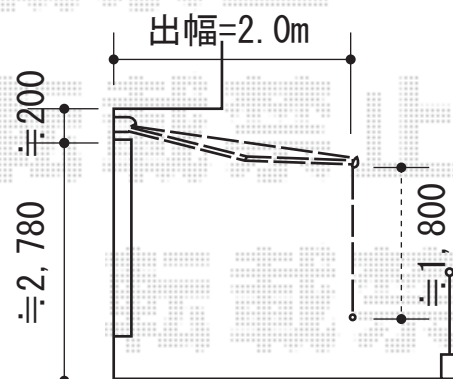

彩鳥CR型 ボックスタイプ 電動式(スイッチ)

オーニング

トステム 彩鳥CR型 ボックスタイプ 電動式 (スイッチ)
間口=関東間1.5間 (2,730mm)
出幅=2,000mm
本体色：シャイングレー
キャンバス色：アクリル (ベージュ)
スクリーン色：ライトベージュ
駆動：外観右側駆動
スイッチ：室内埋込型
オプション：フック棒 (長さ1,200mm) (¥2,800)

現場状況や作図制限により概略図の内容と多少の違いが生じることがございます。
施工時は、現場優先とさせて頂きたく思いますので、お立会い頂き、
最終のご指示のほど、何卒、宜しくお願い致します。