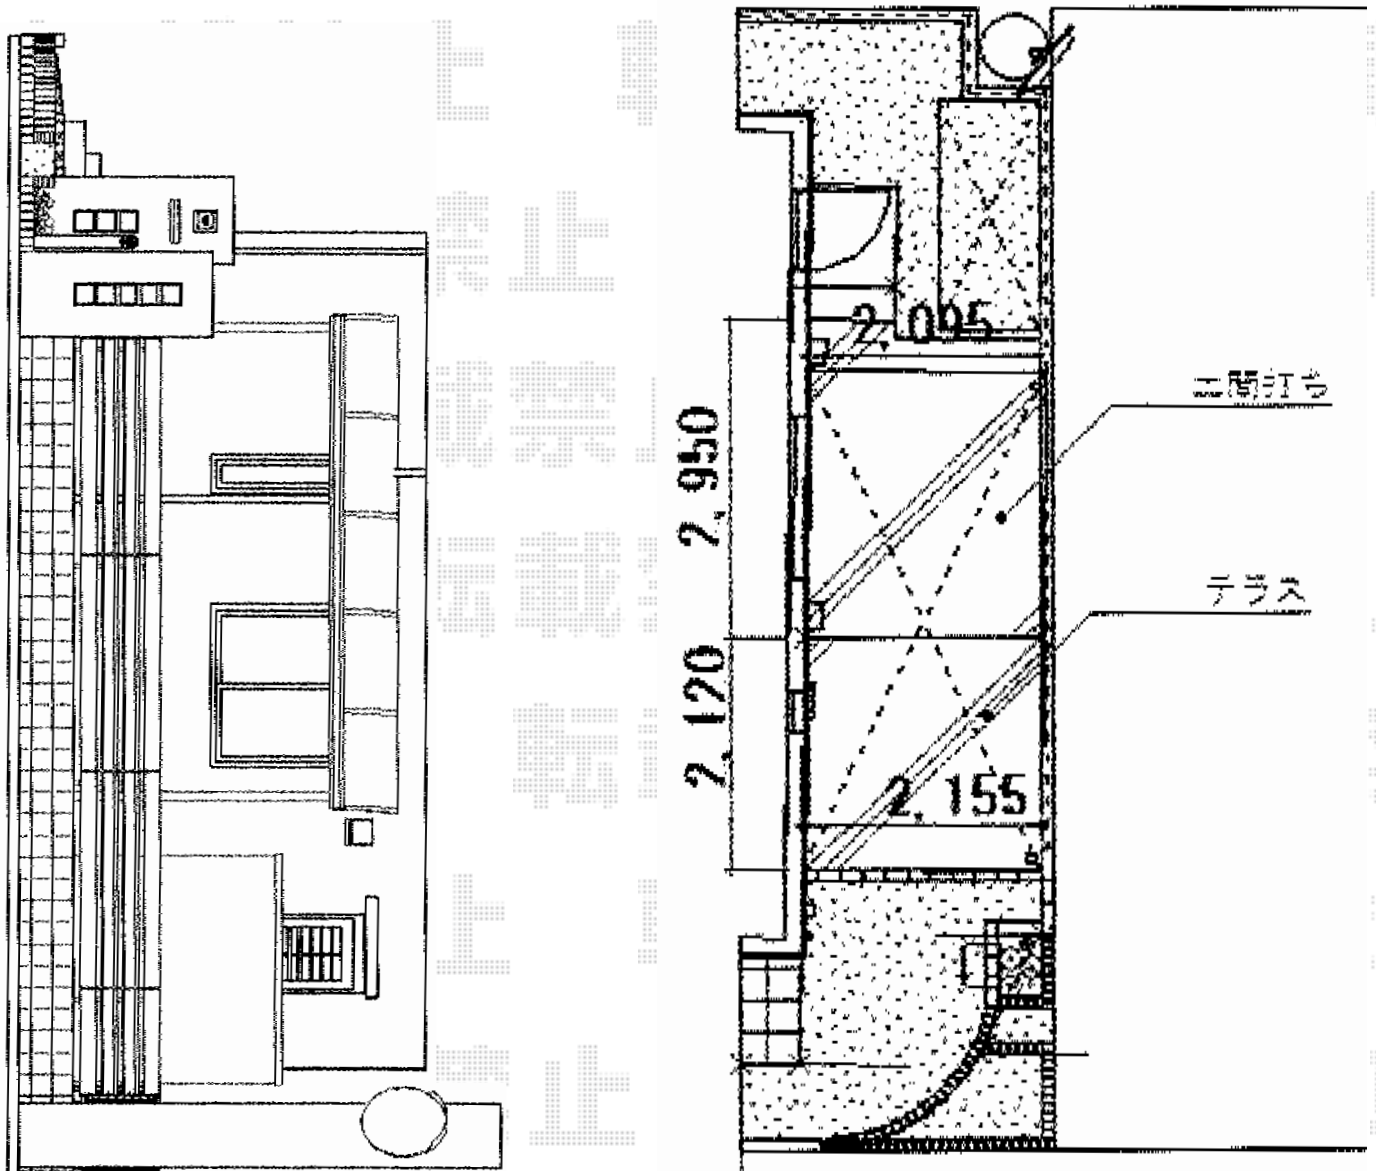

ライザーテラスII R型 テラスタイプ 単体 積雪～20cm対応

トステム ライザーテラスII R型 テラスタイプ 単体 積雪～20cm対応  
間口=関東間2.5間通し (柱芯々4,350mm 屋根幅4,570mm)  
出幅=7尺 (2,085mm)  
色: シャイングレー  
屋根材: ポリカーボネート (ブルースモーク)  
柱仕様: 柱位置固定タイプ (柱2本)  
施工方法: 上止め

トステム 吊り下げ物干し 標準 2本入り  
色: シャイングレー