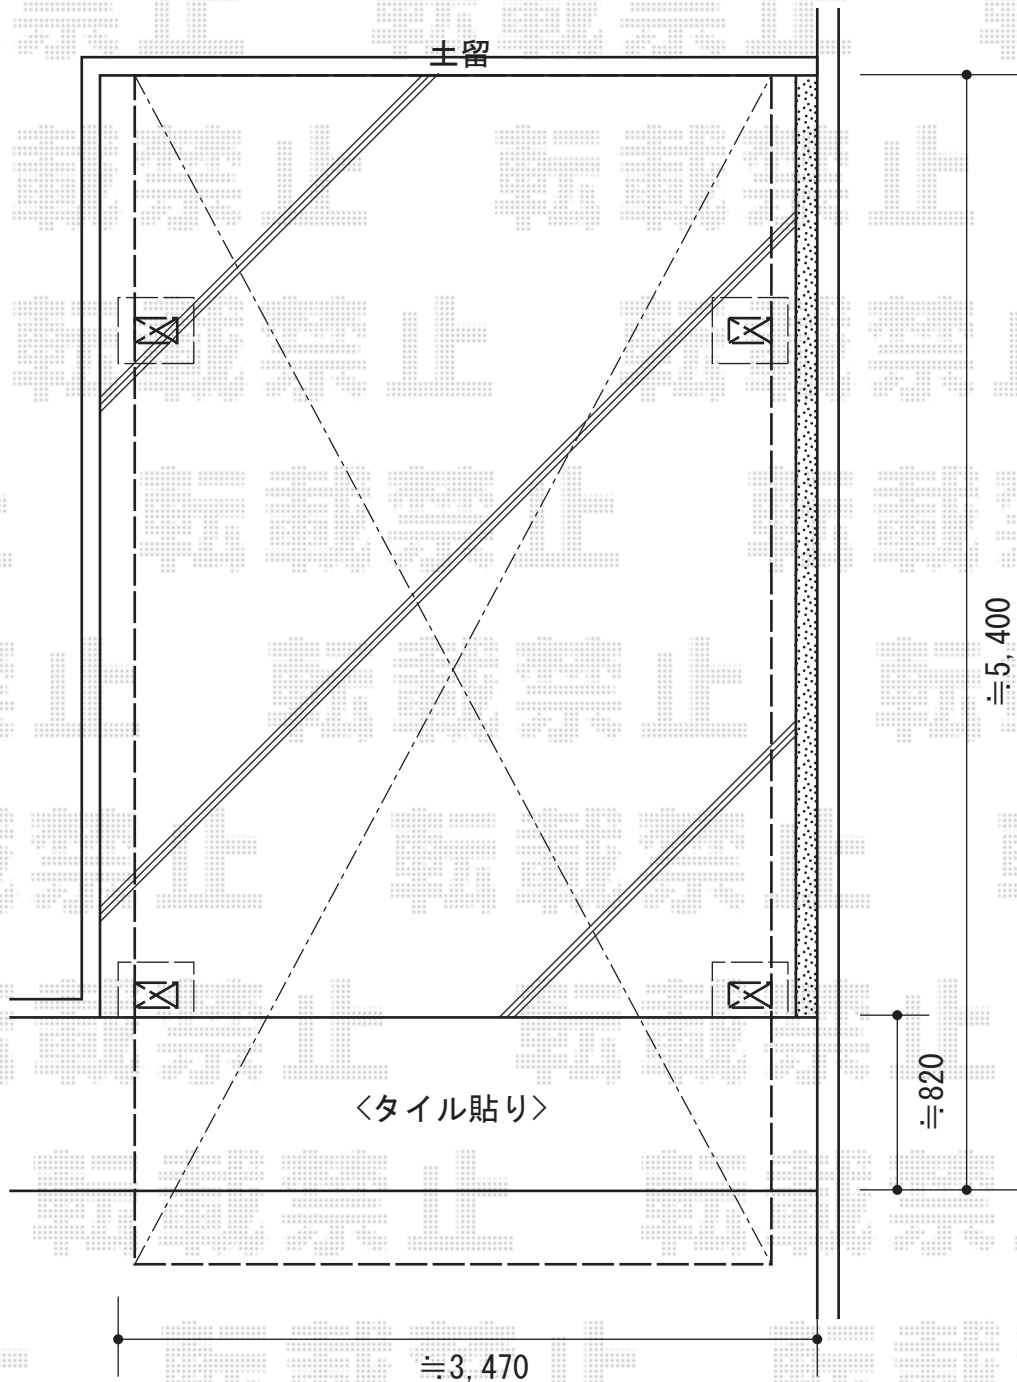

カルエードシグマIII 積雪～30cm対応

トステム カルエードシグマIII 積雪～30cm対応
幅=3,057mm
奥行=5,686mm
色：ブラック
屋根材：熱線吸収アクアポリカーボネート
(ライトブルー)
柱仕様：標準柱仕様 (有効高 約1,800mm)

現場状況や作図制限により概略図の内容と多少の違いが生じることがございます。
施工時は、現場優先とさせて頂きたく思いますので、お立会い頂き、
最終のご指示のほど、何卒、宜しくお願い致します。