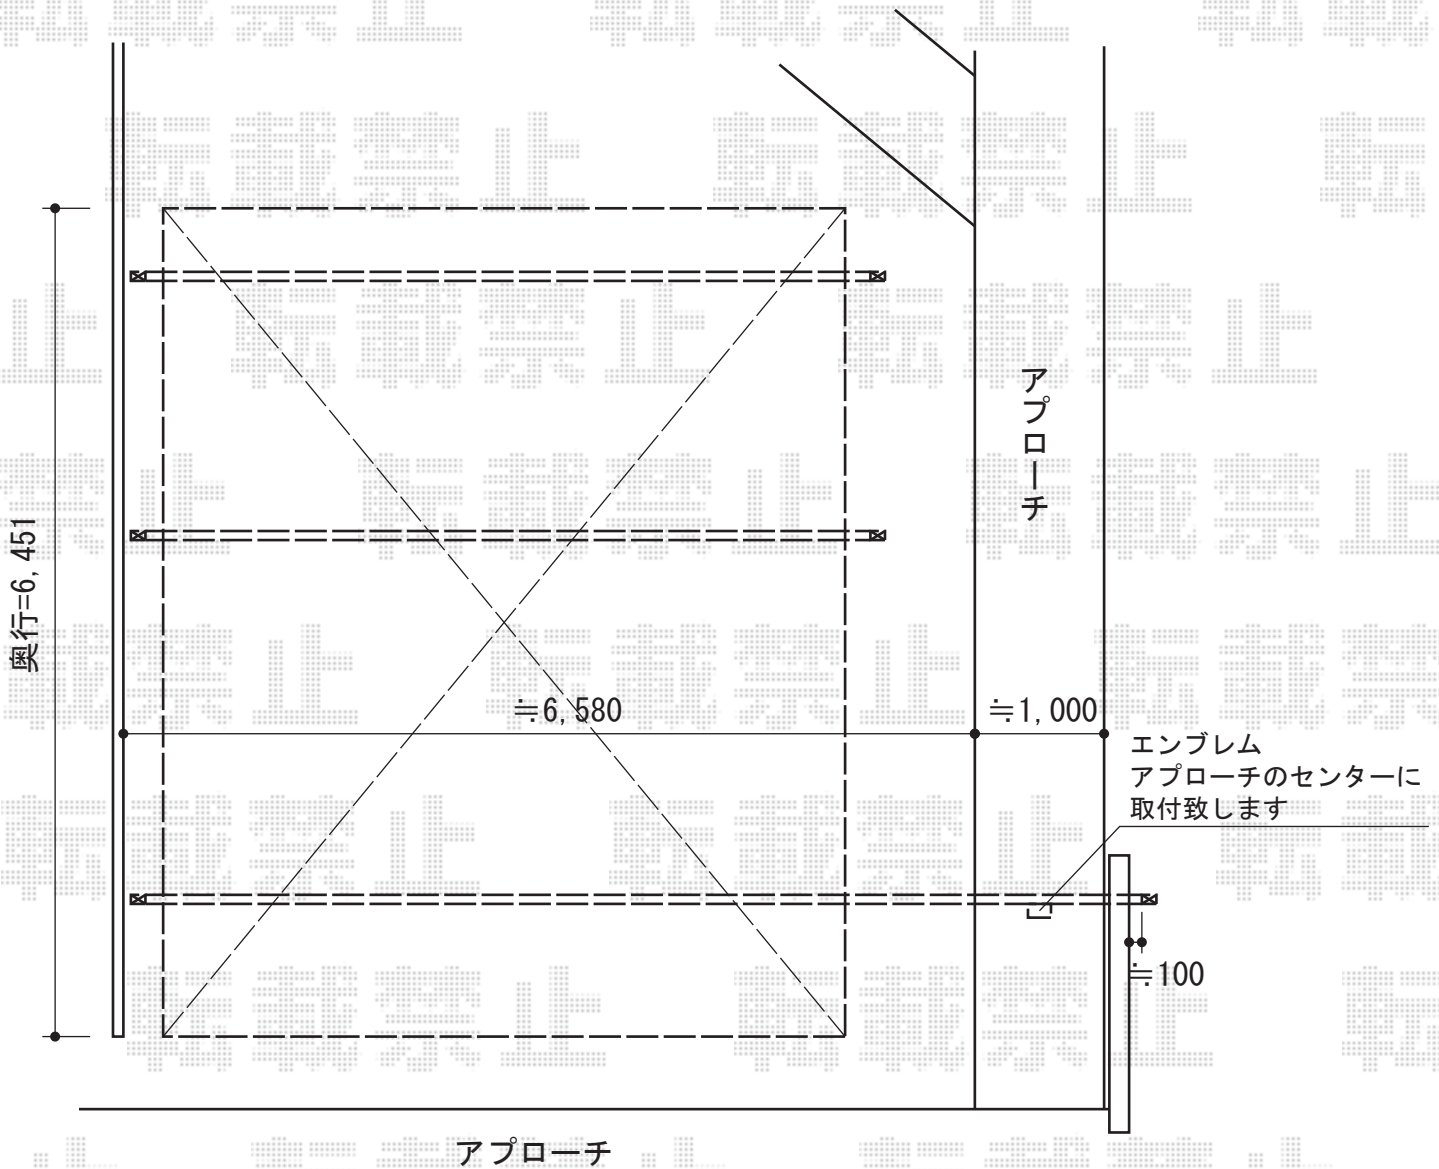

マルチスクエア アール屋根 ワイド 両支持タイプ 延長 積雪～20cm対応

マルチスクエア アール屋根 ワイド 両支持タイプ 延長 積雪～20cm対応

屋根ユニット：5054+1454 (D6, 434mm×W5, 398mm)

屋根材：熱線吸収アクアポリカーボネート (ライトブルー)

フレームユニット：吊り80用-置き54用-置き54用

柱仕様：ロング柱仕様 (有効高 約2,600mm)

樋仕様：標準縦樋+横樋

屋根接続部品：5754用

色：シャイングレー

マルチスクエア 梁化粧カバー

仕様：吊りフレーム80用/片面

色：シルキーアイボリー-EXT

オプション：エンブレム (ブリティッシュA) ×1

現場状況や作図制限により概略図の内容と多少の違いが生じることがございます。
施工時は、現場優先とさせて頂きたく思いますので、お立会い頂き、
最終のご指示のほど、何卒、宜しくお願い致します。

EX-SHOP
HTTP://WWW.EX-SHOP.NET