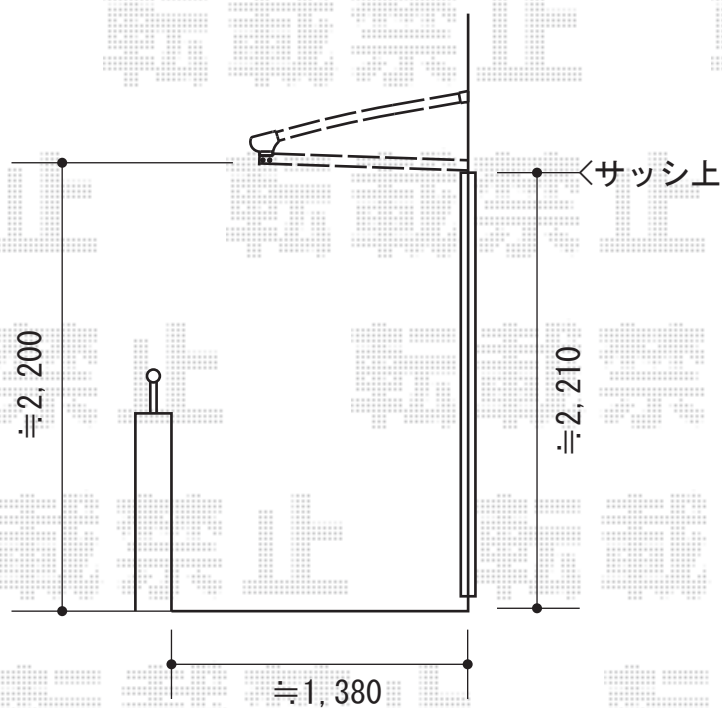

# パワーアルファ L型 ルーフタイプ 単体 積雪～30cm対応

トステム パワーアルファ L型 ルーフタイプ 単体積雪～30cm対応  
間口=関東間1.0間 (方杖芯々1,840mm 屋根幅2,320mm)  
出幅=3尺(885mm)  
色：シャイングレー  
屋根材：熱線吸収アクアポリカーボネート (ライトブルー)  
柱仕様：ルーフタイプ (柱無し)  
施工方法：上止め

現場状況や作図制限により概略図の内容と多少の違いが生じることがございます。  
施工時は、現場優先とさせて頂きたく思いますので、お立会い頂き、  
最終のご指示のほど、何卒、宜しくお願い致します。