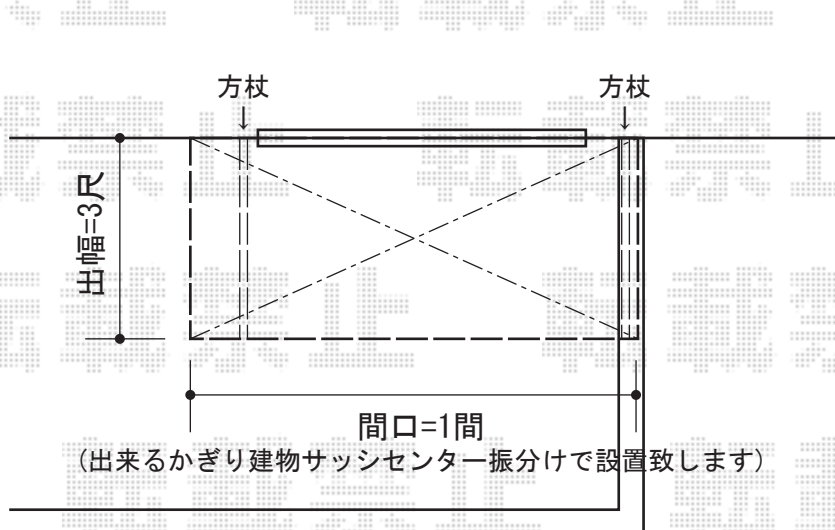

# パワーアルファ L型 ルーフタイプ 単体 積雪～30cm対応

トステム パワーアルファ L型 ルーフタイプ 単体積雪～30cm対応  
間口=関東間1.0間 (方杖芯々1,840mm 屋根幅2,320mm)  
出幅=3尺(885mm)  
色：シャイングレー  
屋根材：熱線吸収アクアポリカーボネート (ライトブルー)  
柱仕様：ルーフタイプ (柱無し)  
施工方法：上止め

現場状況や作図制限により概略図の内容と多少の違いが生じることがございます。  
施工時は、現場優先とさせて頂きたく思いますので、お立会い頂き、  
最終のご指示のほど、何卒、宜しくお願い致します。