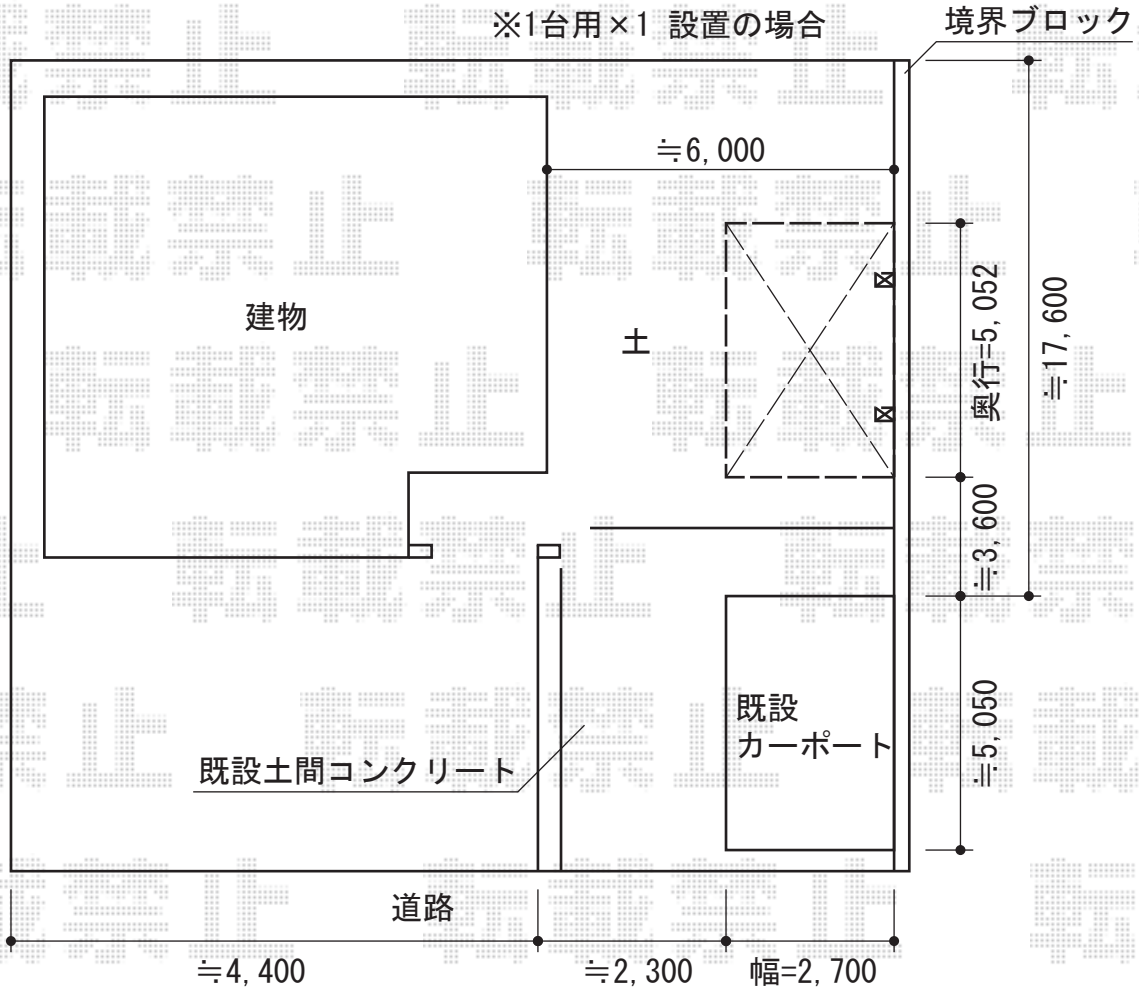

プレシオスポート 積雪～20cm対応

- (1) Value Select プレシオスポート 積雪～20cm対応
 幅=2,700mm
 奥行=5,052mm
 色：ノーブルステン
 屋根材：熱線遮断ポリカーボネート
 (アースブルーマット調)
 柱仕様：標準柱仕様 (有効高 約1,800mm)

現場状況や作図制限により概略図の内容と多少の違いが生じることがございます。
 施工時は、現場優先とさせていただきますので、お立会い頂き、
 最終のご指示のほど、何卒、宜しくお願い致します。