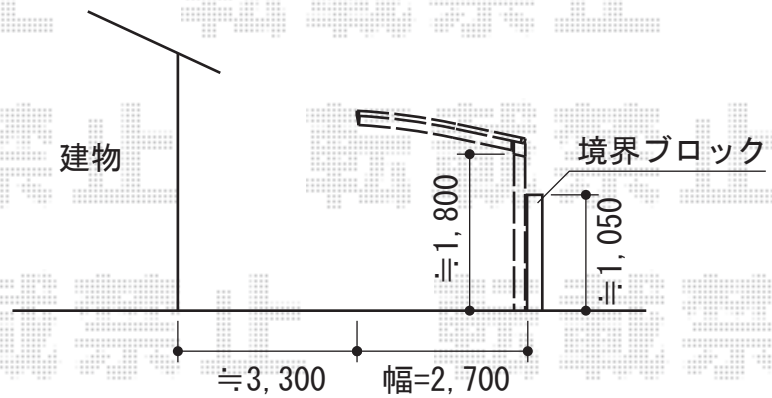

プレシオスポート 積雪～20cm対応

- (1) Value Select プレシオスポート 積雪～20cm対応
 幅=2,700mm
 奥行=5,052mm
 色：ノーブルステン
 屋根材：熱線遮断ポリカーボネート
 (アースブルーマット調)
 柱仕様：標準柱仕様 (有効高 約1,800mm)

現場状況や作図制限により概略図の内容と多少の違いが生じることがございます。
 施工時は、現場優先とさせていただきますので、お立会い頂き、
 最終のご指示のほど、何卒、宜しくお願い致します。