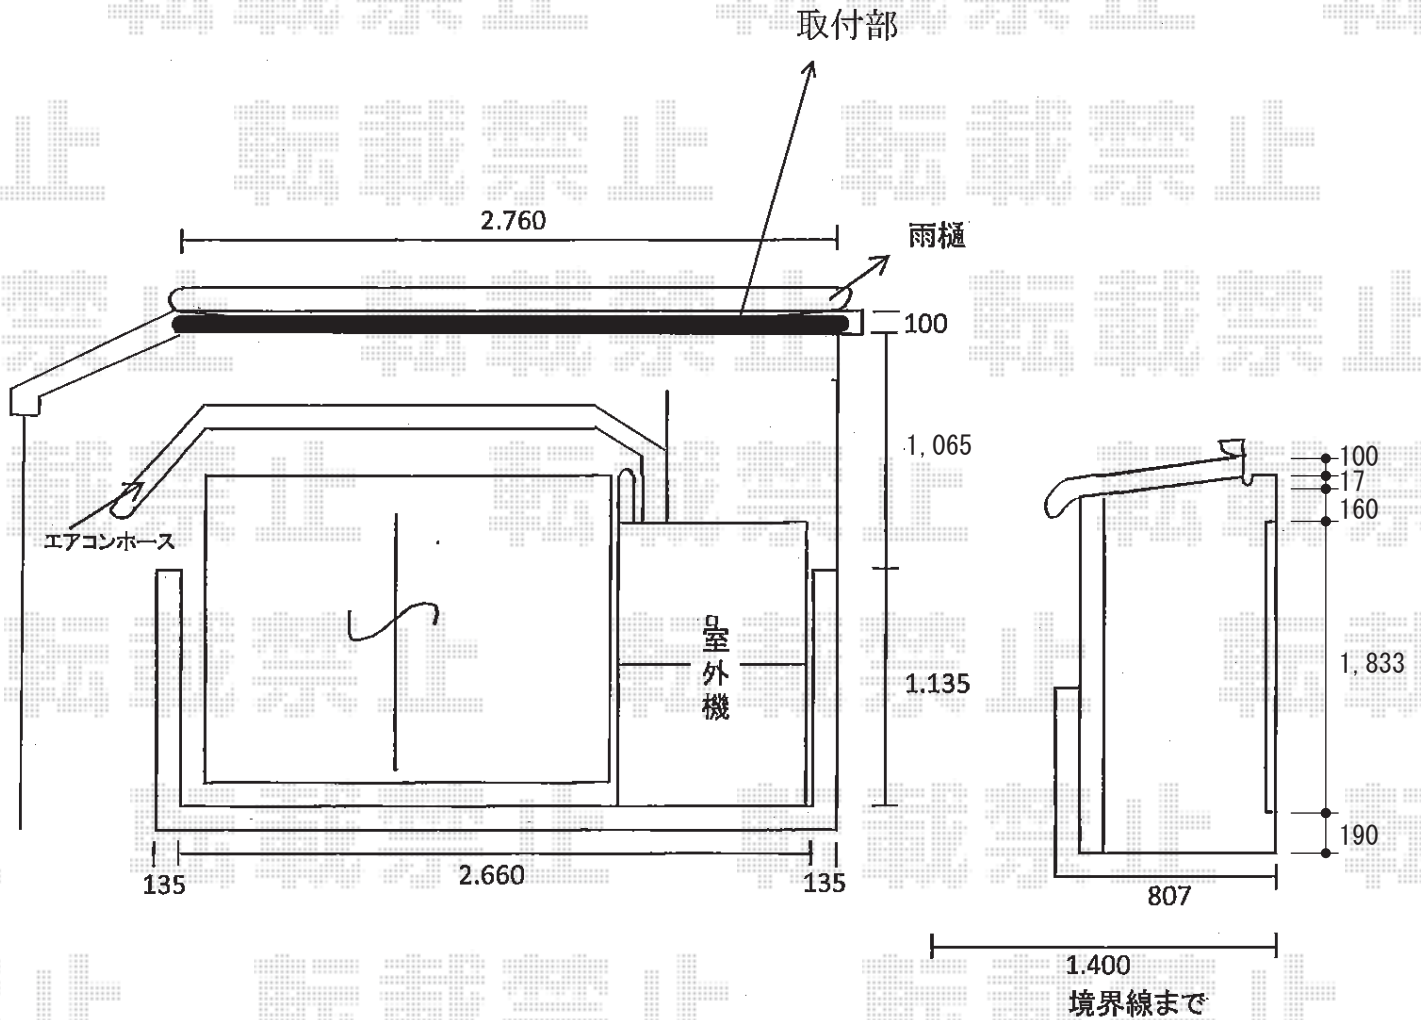

プレシオステラス R型 屋根タイプ 1500 単体 積雪～50cm対応

Value Select プレシオステラス R型 屋根タイプ 1500 単体 積雪～50cm対応  
 間口=関東間1.5間 (柱芯々2,575mm 屋根幅2,760mm)  
 出幅=4尺 (1,170mm)  
 色: チャコールブラック  
 屋根材: 熱線遮断ポリカーボネート (スカイブルーマット調)  
 柱仕様: 柱奥行移動タイプ (柱2本)  
 施工方法: 下止め  
 躯体式バルコニー取付部品: コーナー用×2

Value Select 吊り下げ物干し 標準 2本入り  
 色: チャコールブラック

現場状況や作図制限により概略図の内容と多少の違いが生じることがございます。  
 施工時は、現場優先とさせて頂きたく思いますので、お立会い頂き、  
 最終のご指示のほど、何卒、宜しくお願い致します。

EX-SHOP  
[HTTP://WWW.EX-SHOP.NET](http://www.ex-shop.net)