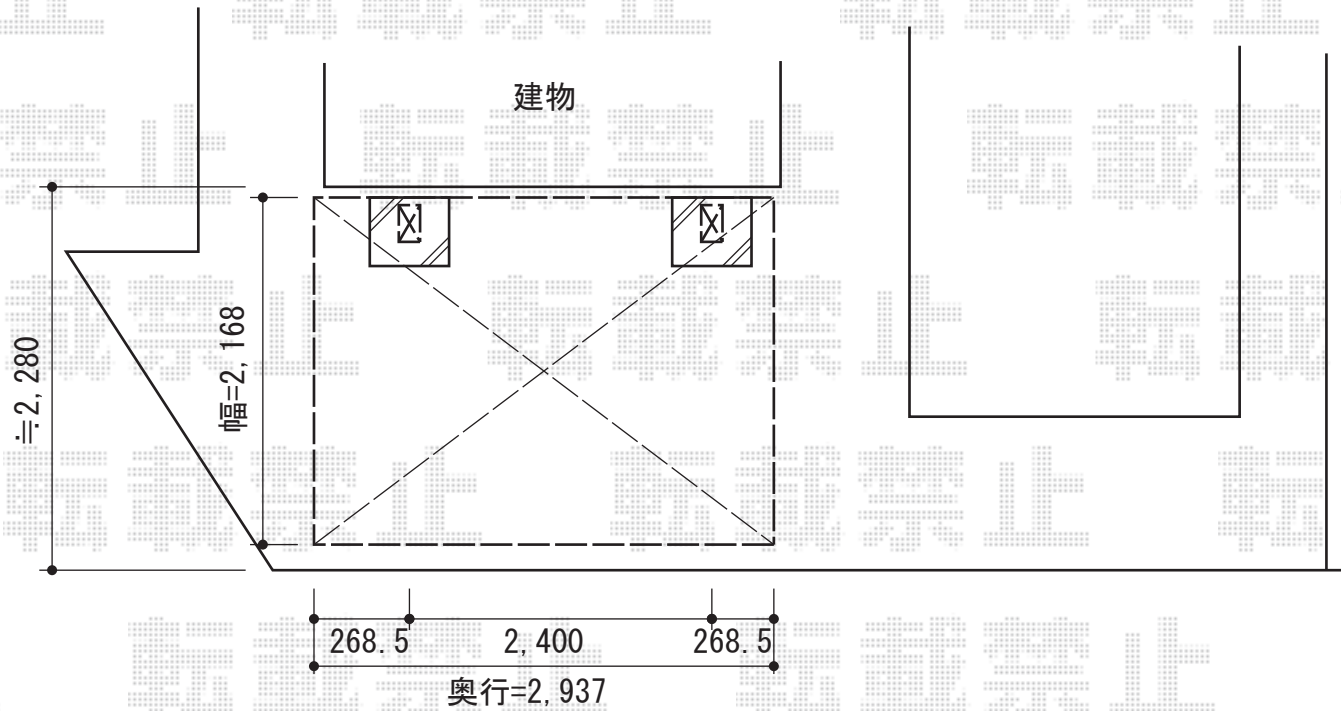

マイリッシュ 前下がり 積雪～20cm対応

三協立山アルミ マイリッシュ 前下がり
積雪～20cm対応
幅=2,168mm
奥行=2,937mm
色：アーバングレー
屋根材：ポリカーボネート（かすみ）
柱仕様：標準柱仕様（有効高 約2,200mm）

現場状況や作図制限により概略図の内容と多少の違いが生じることがございます。
施工時は、現場優先とさせて頂きたく思いますので、お立会い頂き、
最終のご指示のほど、何卒、宜しくお願い致します。