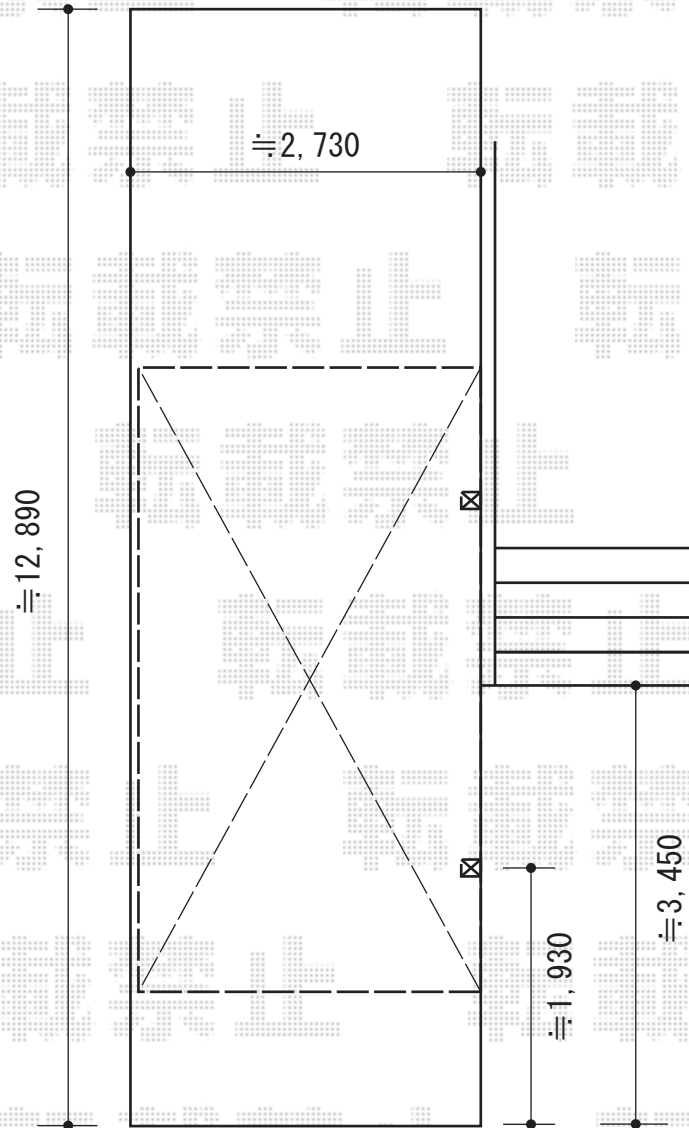

プレシオスポート 積雪～20cm対応

Value Select プレシオスポート 積雪～20cm対応  
幅=2,700mm  
奥行=5,052mm  
色：ノーブルステン  
屋根材：ポリカーボネート（スカイブルー）  
柱仕様：ハイルーフ仕様（有効高 約2,250mm）

現場状況や作図制限により概略図の内容と多少の違いが生じることがございます。  
施工時は、現場優先とさせていただきますので、お立会い頂き、  
最終のご指示のほど、何卒、宜しくお願い致します。