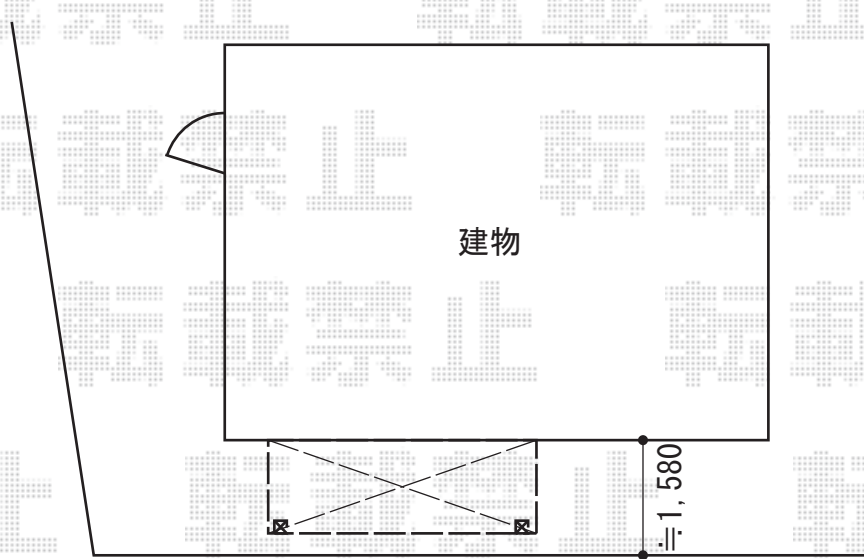

ライザーテラスII R型 テラスタイプ 単体 積雪～20cm対応

トステム ライザーテラスII R型 テラスタイプ 単体積雪～20cm対応
間口=関東間2.5間通し (柱芯々4,350mm 屋根幅4,570mm)
出幅=5尺(1,485mm)
色：シャイングレー
屋根材：ポリカーボネート (クリアマット/すりガラス調)
柱仕様：ロング柱/柱位置固定タイプ (柱2本)
施工方法：上止め

現場状況や作図制限により概略図の内容と多少の違いが生じることがございます。
施工時は、現場優先とさせて頂きたく思いますので、お立会い頂き、
最終のご指示のほど、何卒、宜しくお願い致します。