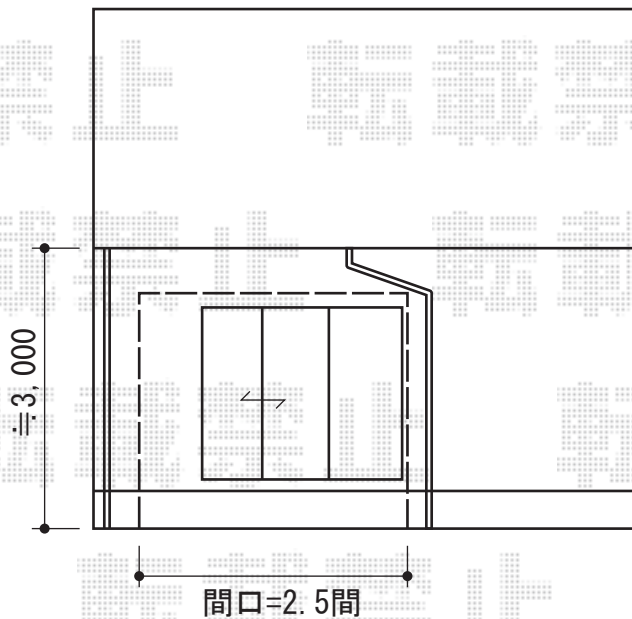

ライザーテラスII R型 テラスタイプ 単体 積雪～20cm対応

トステム ライザーテラスII R型 テラスタイプ 単体積雪～20cm対応
間口=関東間2.5間通し (柱芯々4,350mm 屋根幅4,570mm)
出幅=5尺(1,485mm)
色：シャイングレー
屋根材：ポリカーボネート (クリアマット/すりガラス調)
柱仕様：ロング柱/柱位置固定タイプ (柱2本)
施工方法：上止め

現場状況や作図制限により概略図の内容と多少の違いが生じることがございます。
施工時は、現場優先とさせて頂きたく思いますので、お立会い頂き、
最終のご指示のほど、何卒、宜しくお願い致します。