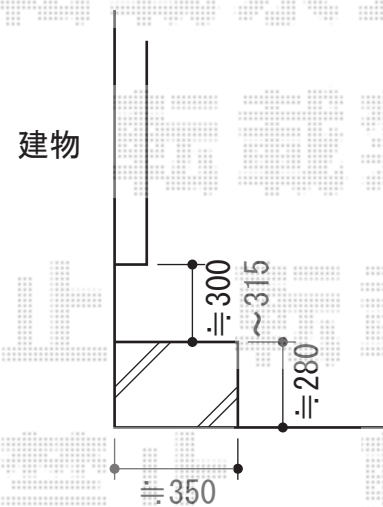

# リウッドデッキ 200 単体

YKK AP リウッドデッキ 200 単体  
 間口=2間 (3,657mm)  
 出幅=4尺 (1,225mm)  
 色：【仮】(床板 ナチュラルブラウン/束柱 プラチナステン)  
 床板：【仮】縦貼り  
 束柱：Hタイプ(600~700mm)

YKK AP シンプルモダンデッキフェンス8型 (横格子1本タイプ)  
 本体1枚 (W×H)=08用T80 (761mm×748mm) ×4枚  
 笠木：1スパン用×4  
 笠木部品：端部キャップ×4  
 端柱：T80 (2本入) ×2セット  
 角柱：T80 (1本入) ×2本  
 柱連結ブラケット：端柱用×4・角柱用×2  
 デッキ材補強材：2セット  
 色：プラチナステン

YKK AP リウッドデッキ 200 単体  
 間口=2.5間 (4,457mm)  
 出幅=4尺 (1,225mm)  
 色：【仮】(床板 ナチュラルブラウン/束柱 プラチナステン)  
 床板：【仮】縦貼り  
 束柱：Hタイプ(600~700mm)

YKK AP シンプルモダンデッキフェンス8型 (横格子1本タイプ)  
 本体1枚 (W×H)=08用T80 (761mm×748mm) ×2枚・  
 10用T80 (961mm×748mm) ×2枚  
 笠木：1スパン用×4  
 笠木部品：端部キャップ×4  
 端柱：T80 (2本入) ×2セット  
 角柱：T80 (1本入) ×2本  
 柱連結ブラケット：端柱用×4・角柱用×2  
 デッキ材補強材：2セット  
 色：プラチナステン