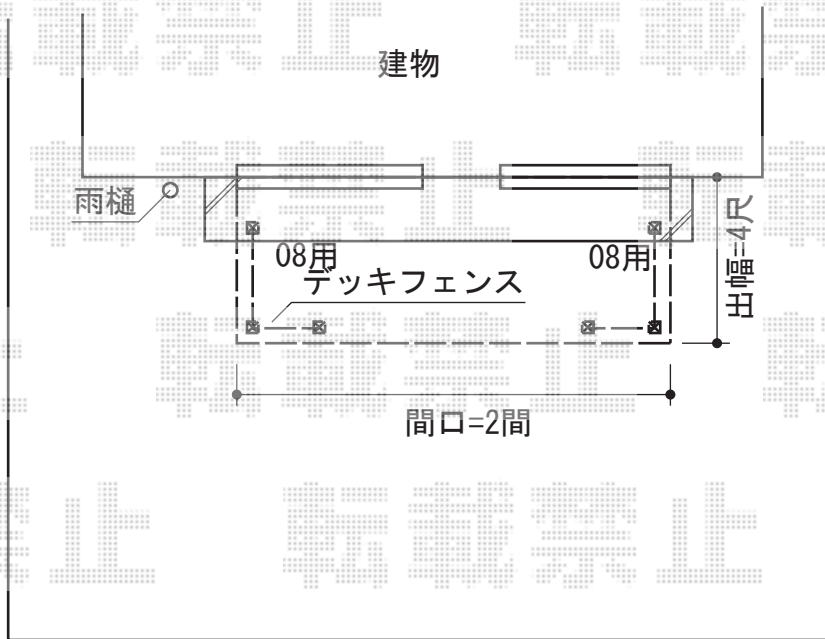

# リウッドデッキ 200 単体

YKK AP リウッドデッキ 200 単体  
 間口=2間 (3,657mm)  
 出幅=4尺 (1,225mm)  
 色：【仮】(床板 ナチュラルブラウン/束柱 プラチナステン)  
 床板：【仮】縦貼り  
 束柱：Hタイプ(600~700mm)

YKK AP シンプルモダンデッキフェンス8型 (横格子1本タイプ)  
 本体1枚 (W×H)=08用T80 (761mm×748mm) ×4枚  
 笠木：1スパン用×4  
 笠木部品：端部キャップ×4  
 端柱：T80 (2本入) ×2セット  
 角柱：T80 (1本入) ×2本  
 柱連結ブラケット：端柱用×4・角柱用×2  
 デッキ材補強材：2セット  
 色：プラチナステン

YKK AP リウッドデッキ 200 単体  
 間口=2.5間 (4,457mm)  
 出幅=4尺 (1,225mm)  
 色：【仮】(床板 ナチュラルブラウン/束柱 プラチナステン)  
 床板：【仮】縦貼り  
 束柱：Hタイプ(600~700mm)

YKK AP シンプルモダンデッキフェンス8型 (横格子1本タイプ)  
 本体1枚 (W×H)=08用T80 (761mm×748mm) ×2枚・  
 10用T80 (961mm×748mm) ×2枚  
 笠木：1スパン用×4  
 笠木部品：端部キャップ×4  
 端柱：T80 (2本入) ×2セット  
 角柱：T80 (1本入) ×2本  
 柱連結ブラケット：端柱用×4・角柱用×2  
 デッキ材補強材：2セット  
 色：プラチナステン