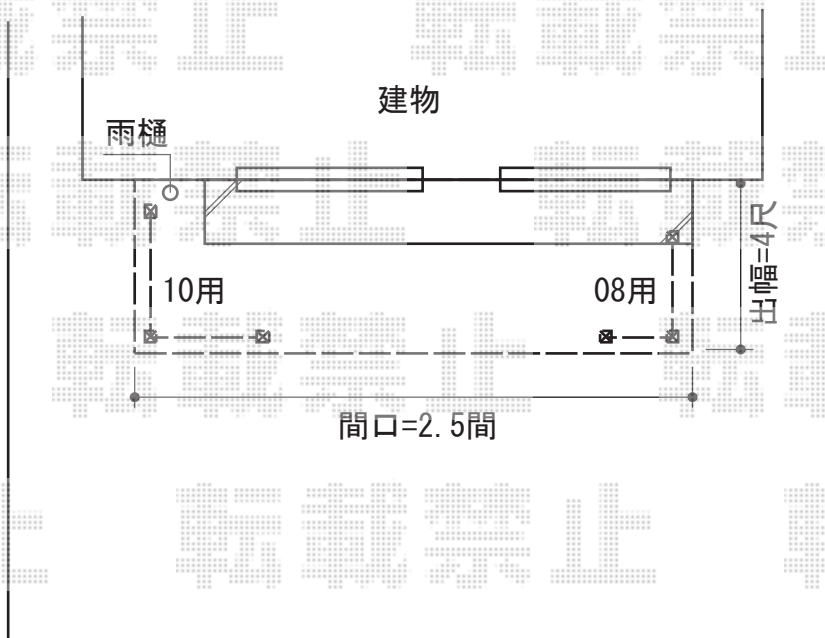

# リウッドデッキ 200 単体

YKK AP リウッドデッキ 200 単体  
 間口=2間 (3,657mm)  
 出幅=4尺 (1,225mm)  
 色：【仮】(床板 ナチュラルブラウン/束柱 プラチナステン)  
 床板：【仮】縦貼り  
 束柱：Hタイプ(600~700mm)

YKK AP シンプルモダンデッキフェンス8型 (横格子1本タイプ)  
 本体1枚 (W×H)=08用T80 (761mm×748mm) ×4枚  
 笠木：1スパン用×4  
 笠木部品：端部キャップ×4  
 端柱：T80 (2本入) ×2セット  
 角柱：T80 (1本入) ×2本  
 柱連結ブラケット：端柱用×4・角柱用×2  
 デッキ材補強材：2セット  
 色：プラチナステン

YKK AP リウッドデッキ 200 単体  
 間口=2.5間 (4,457mm)  
 出幅=4尺 (1,225mm)  
 色：【仮】(床板 ナチュラルブラウン/束柱 プラチナステン)  
 床板：【仮】縦貼り  
 束柱：Hタイプ(600~700mm)

YKK AP シンプルモダンデッキフェンス8型 (横格子1本タイプ)  
 本体1枚 (W×H)=08用T80 (761mm×748mm) ×2枚・  
 10用T80 (961mm×748mm) ×2枚  
 笠木：1スパン用×4  
 笠木部品：端部キャップ×4  
 端柱：T80 (2本入) ×2セット  
 角柱：T80 (1本入) ×2本  
 柱連結ブラケット：端柱用×4・角柱用×2  
 デッキ材補強材：2セット  
 色：プラチナステン