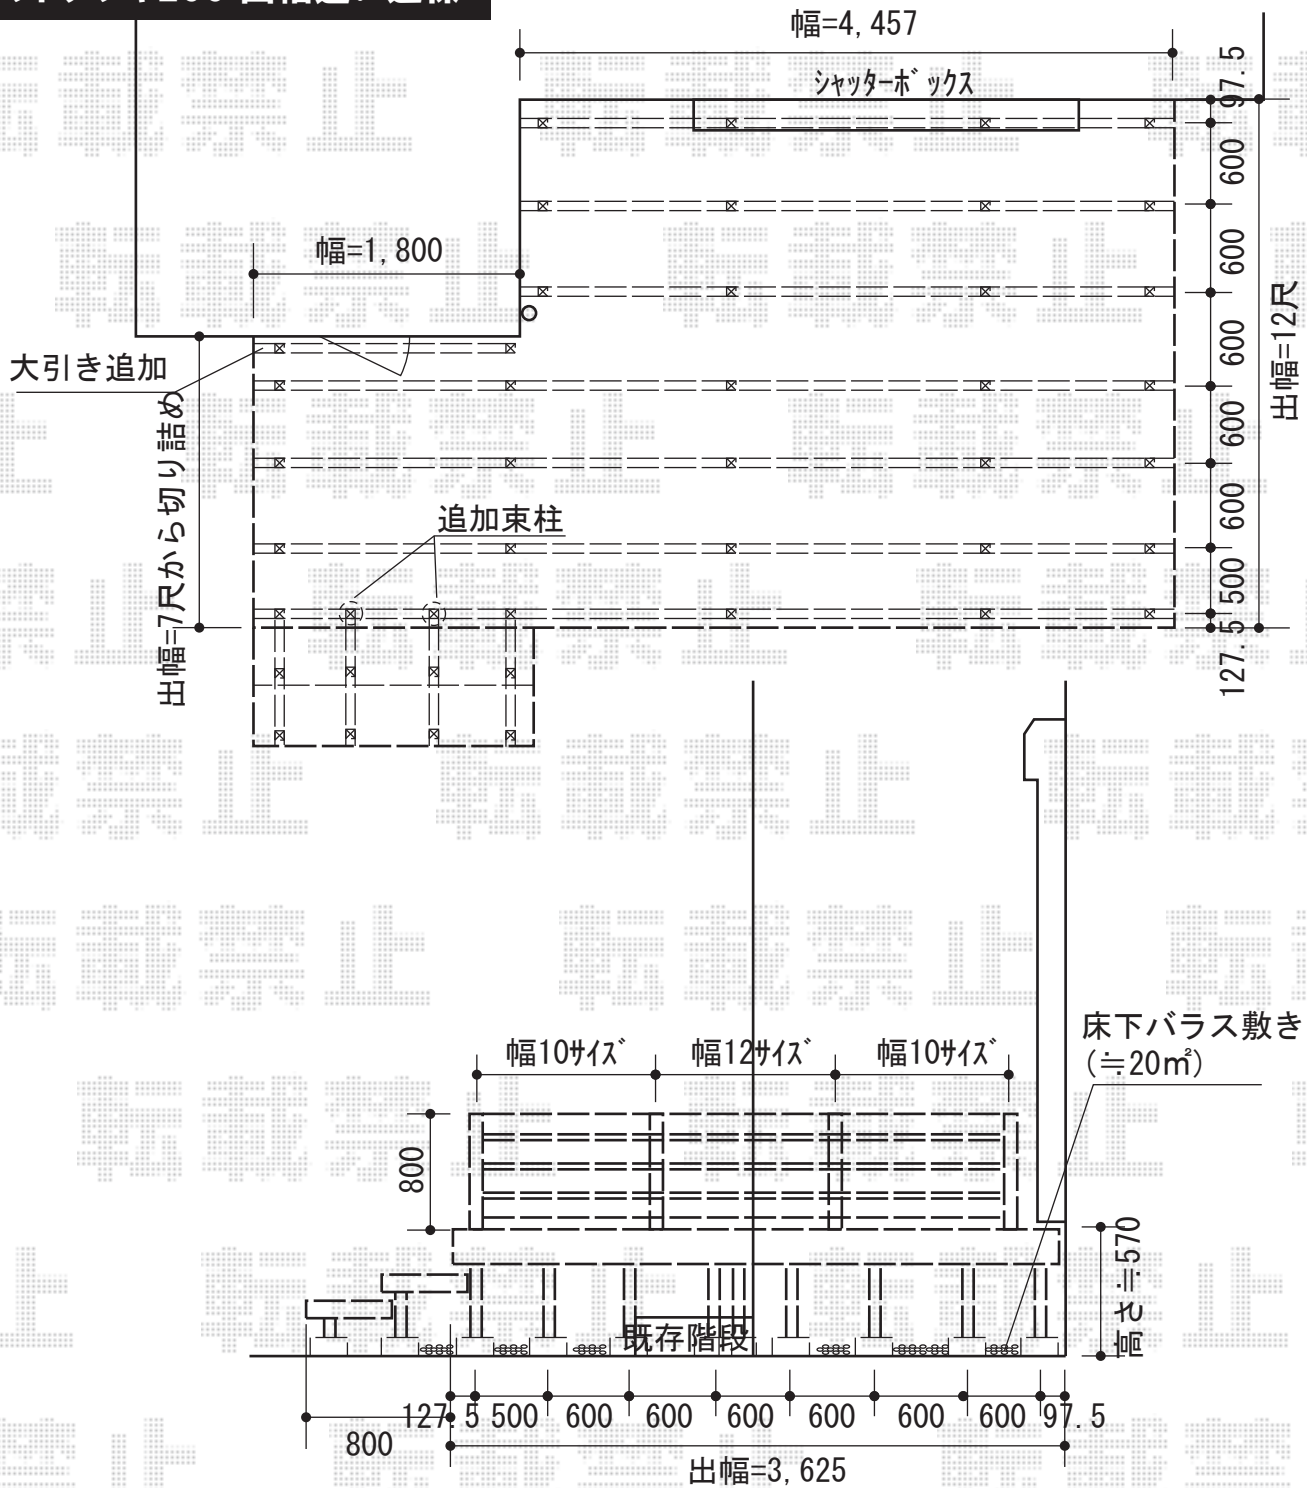

# リウッドデッキ200 出幅違い連棟

YKK AP リウッドデッキ200 出幅違い連棟  
 間口=3.5間 (6,257mm)  
 出幅=12尺 (3,625mm) -7尺 (2,125mm)  
 色：ウォームグレー  
 床板：縦張り  
 束柱：Sタイプ (450mm) (カームブラック)

YKK AP 段床セット 正面タイプ 2段  
 デッキ間口=1.0間用  
 デッキ出幅=7尺用  
 段床出幅=800mm  
 色：ウォームグレー  
 追加部材：追加束柱Sタイプ2本

YKK AP リウッドデッキフェンス3型 横スリット  
 本体：[10用T80]×6・[12用T80]×1  
 中柱(端柱)：T80×7  
 90°専用角柱：T80×1  
 デッキ材補強材：3セット  
 ベースプレート化粧カバー：8セット  
 色：ウォームグレー/柱：カームブラック

現場状況や作図制限により概略図の内容と多少の違いが生じることがございます。  
 施工時は、現場優先とさせて頂きたく思いますので、お立会い頂き、  
 最終のご指示のほど、何卒、宜しくお願い致します。