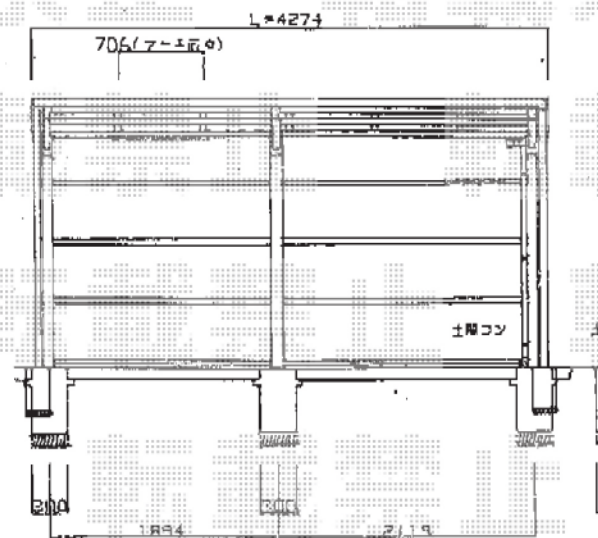

カーブパークシグマIII パネル3面囲い 積雪～30cm対応

トステム カーブパークシグマIII パネル3面囲い
 積雪～30cm対応
 幅=1,801mm
 奥行=4,274mm
 色：シャイングレー
 屋根材：ポリカーボネート（ブルースモーク）
 柱仕様：標準柱仕様（有効高 約1,800mm）
 サイドパネル材：ポリカーボネート波板H15
 （グレースモークマット）

現場状況や作図制限により概略図の内容と多少の違いが生じることがございます。
 施工時は、現場優先とさせていただきますので、お立会い頂き、
 最終のご指示のほど、何卒、宜しくお願い致します。