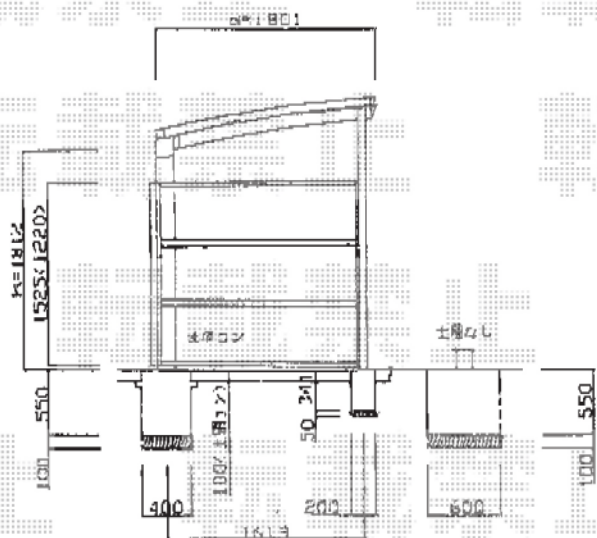

カーブパークシグマIII パネル3面囲い 積雪～30cm対応

トステム カーブパークシグマIII パネル3面囲い
 積雪～30cm対応
 幅=1,801mm
 奥行=4,274mm
 色：シャイングレー
 屋根材：ポリカーボネート（ブルースモーク）
 柱仕様：標準柱仕様（有効高 約1,800mm）
 サイドパネル材：ポリカーボネート波板H15
 （グレースモークマット）

現場状況や作図制限により概略図の内容と多少の違いが生じることがございます。
 施工時は、現場優先とさせていただきますので、お立会い頂き、
 最終のご指示のほど、何卒、宜しくお願い致します。