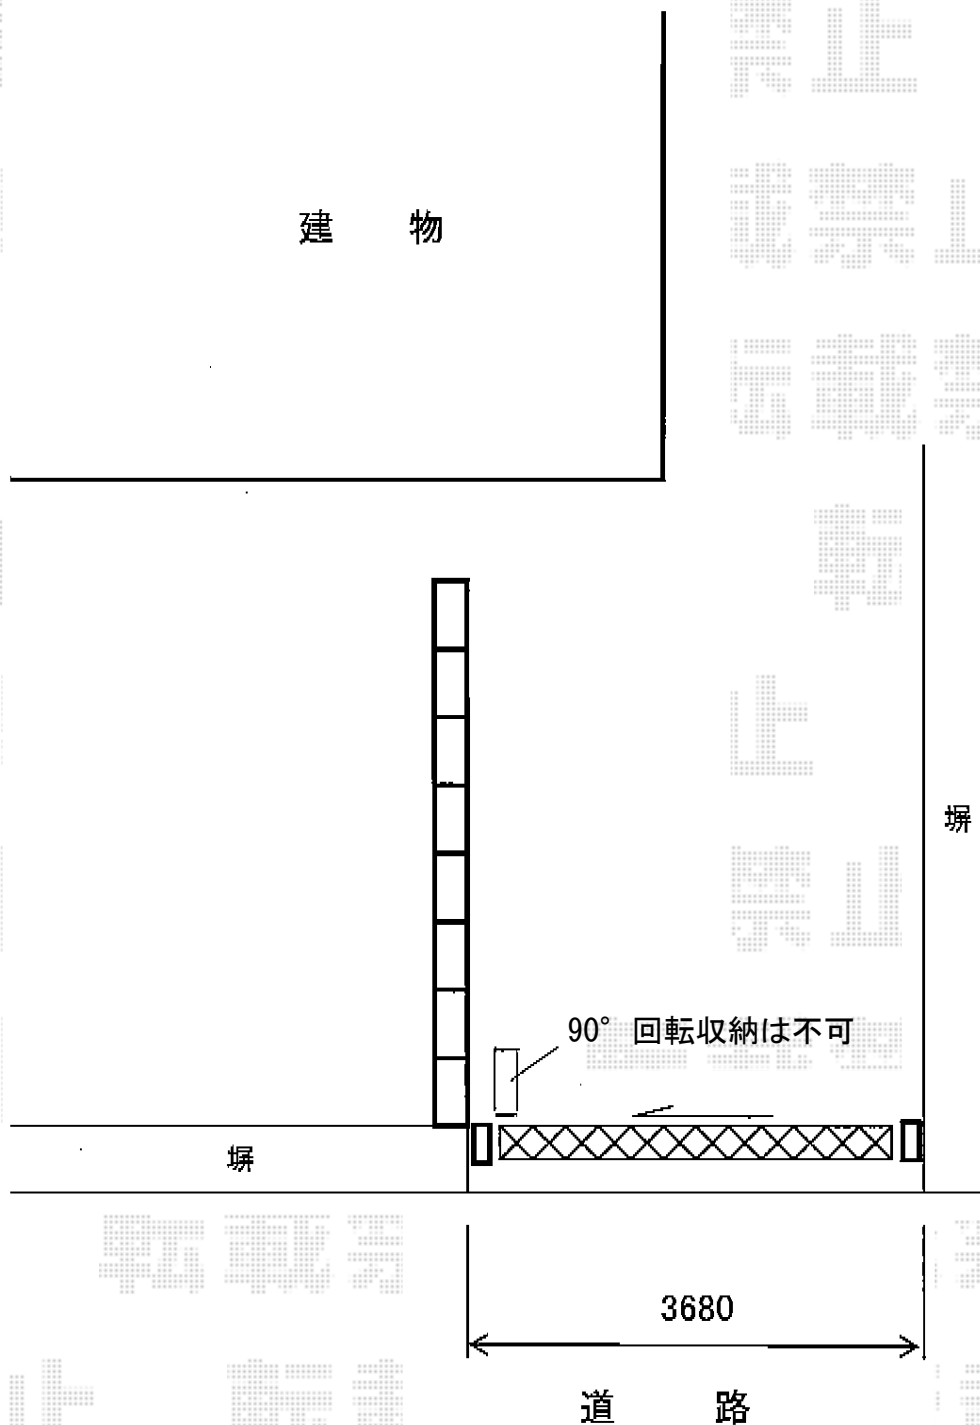

# レイオス7型 ノンレール 傾斜地用 片開き

TOEX レイオス7型 ノンレール 傾斜地用 片開き  
開口幅=3,732mm  
全幅=3,832mm  
たたみ幅=572mm  
高さ=1,150mm  
色：プラチナステン  
キャスター数：4箇所  
落棒数：3本

現場状況や作図制限により概略図の内容と多少の違いが生じることがございます。  
施工時は、現場優先とさせて頂きたく思いますので、お立会い頂き、  
最終のご指示のほど、何卒、宜しくお願い致します。