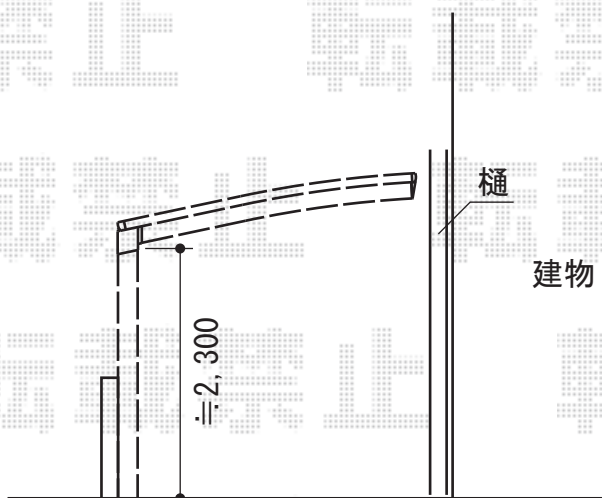

カーブポートシグマIII 積雪～30cm対応

トステム カーブポートシグマIII 積雪～30cm対応
幅=2,551mm
奥行=4,980mm
色：ホワイト
屋根材：ガリレポリカ（クリアマット/すりガラス調）
柱仕様：ロング柱23仕様（有効高 約2,300mm）

現場状況や作図制限により概略図の内容と多少の違いが生じることがございます。
施工時は、現場優先とさせて頂きたく思いますので、お立会い頂き、
最終のご指示のほど、何卒、宜しくお願い致します。