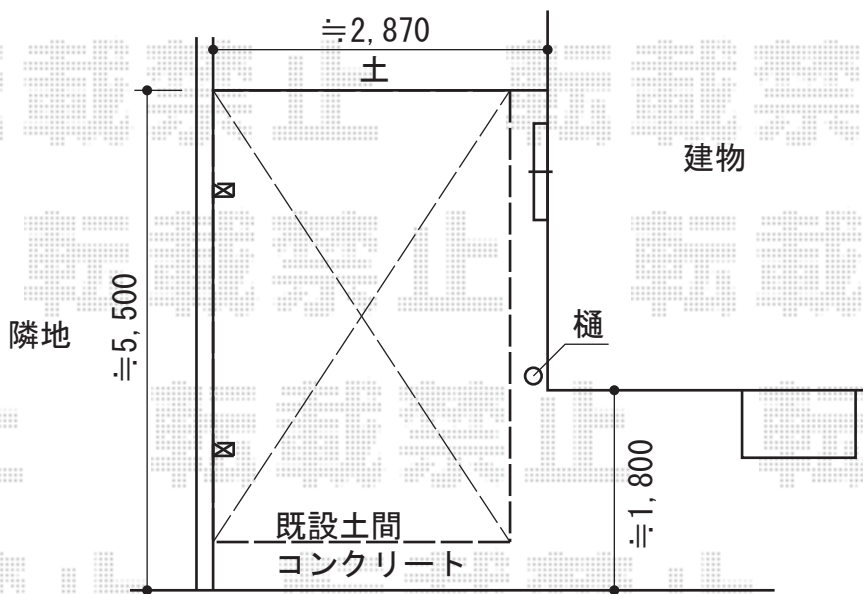

カーブポートシグマIII 積雪～30cm対応

トステム カーブポートシグマIII 積雪～30cm対応
幅=2,551mm
奥行=4,980mm
色：ホワイト
屋根材：ガリレポリカ（クリアマット/すりガラス調）
柱仕様：ロング柱23仕様（有効高 約2,300mm）

現場状況や作図制限により概略図の内容と多少の違いが生じることがございます。
施工時は、現場優先とさせて頂きたく思いますので、お立会い頂き、
最終のご指示のほど、何卒、宜しくお願い致します。