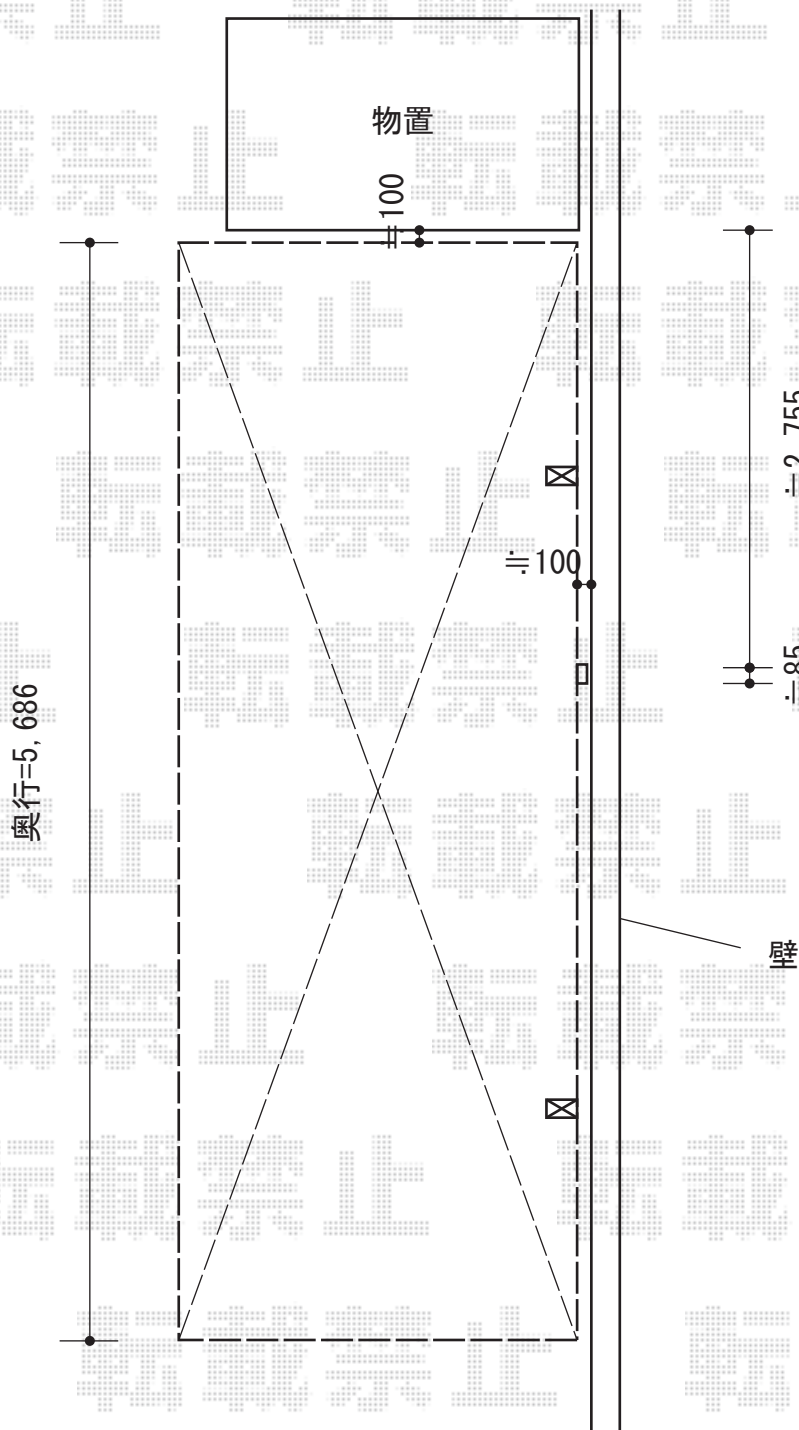

カーブポートシグマIII ミニ 積雪～30cm対応

カーブポートシグマIII ミニ 積雪～30cm対応

幅=2,101mm

奥行=5,686mm

色：ホワイト

屋根材：熱線吸収ポリカーボネート（ライトブルーマット調）

柱仕様：標準柱仕様（有効高 約1,812mm）

現場状況や作図制限により概略図の内容と多少の違いが生じることがございます。
施工時は、現場優先とさせて頂きたく思いますので、お立会い頂き、
最終のご指示のほど、何卒、宜しくお願い致します。