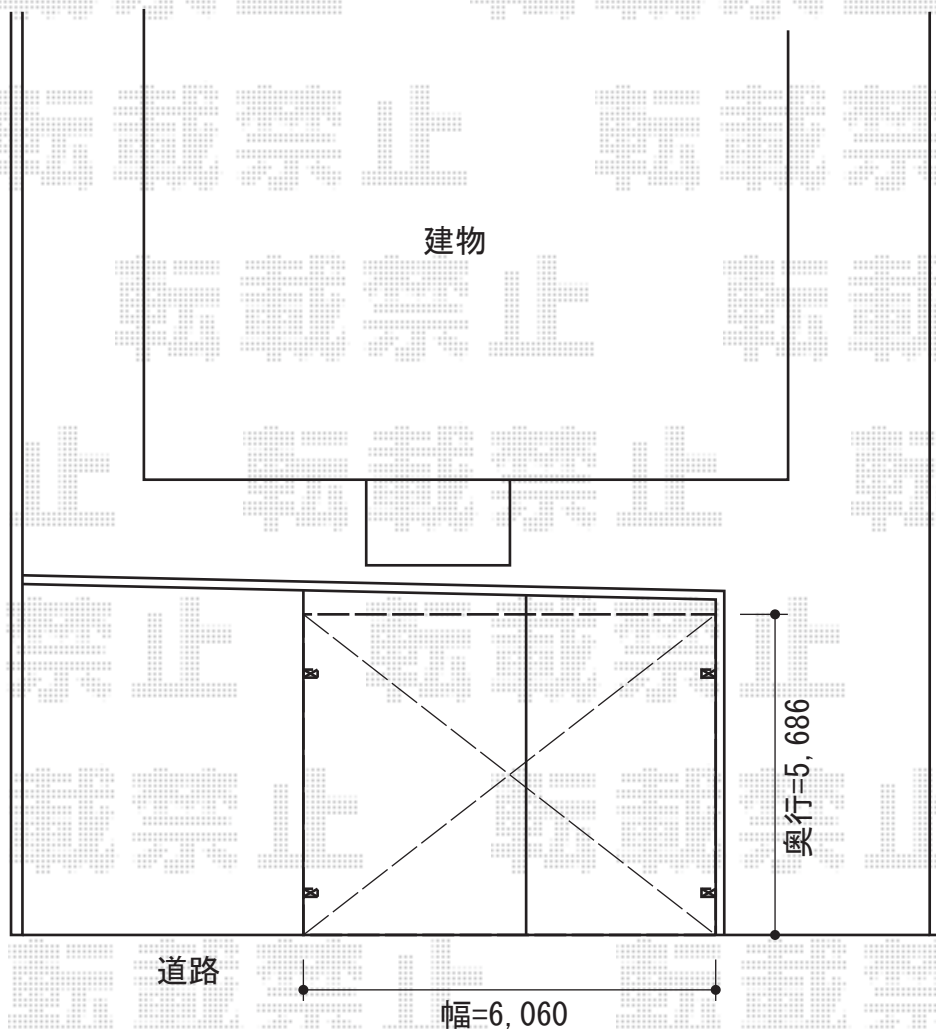

カーブポートシグマIII ワイド 積雪～30cm対応

トステム カーブポートシグマIII ワイド
積雪～30cm対応
幅=6,060mm
奥行=5,686mm
色：シャイングレー
屋根材：熱線吸収ポリカーボネート
（ライトブルーマット調）
柱仕様：ロング柱23仕様（有効高 約2,300mm）

現場状況や作図制限により概略図の内容と多少の違いが生じることがございます。
施工時は、現場優先とさせて頂きたく思いますので、お立会い頂き、
最終のご指示のほど、何卒、宜しくお願い致します。