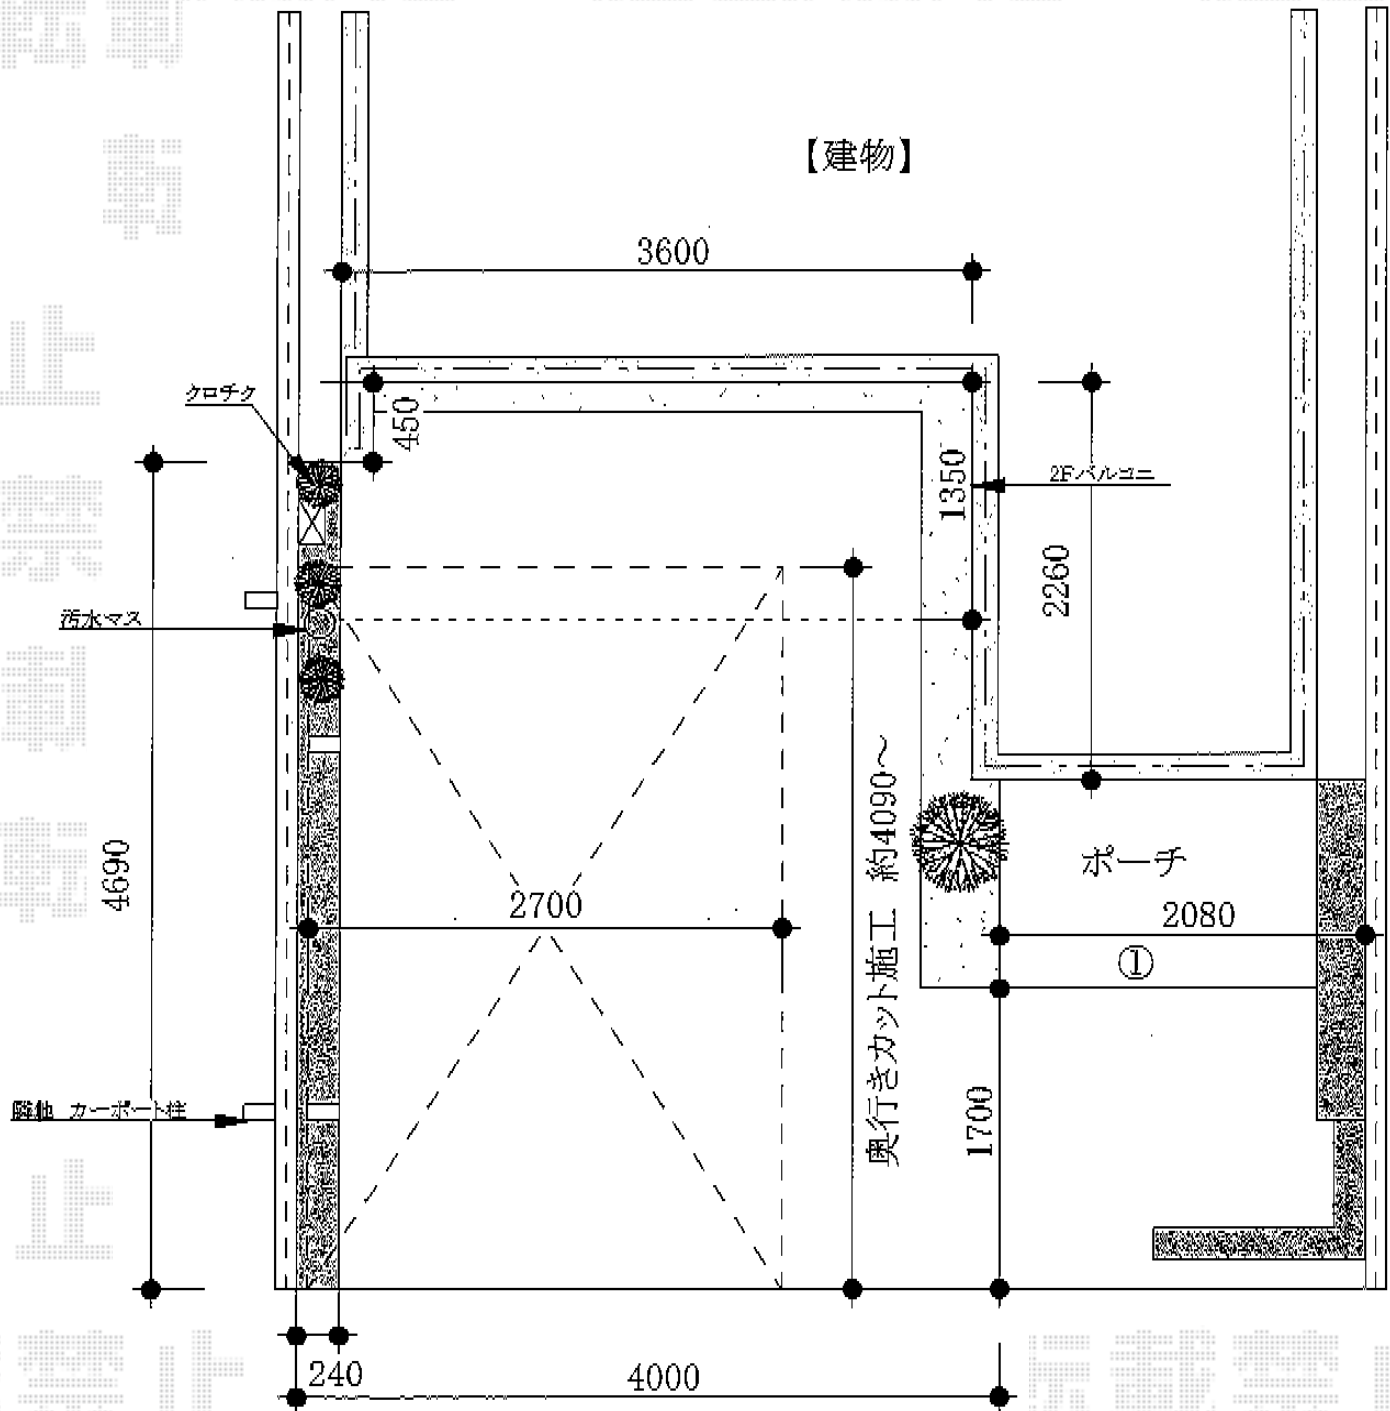

プレシオスポート 積雪～20cm対応

Value Select プレシオスポート 積雪～20cm対応  
 幅=2,700mm  
 奥行=5,052mm  
 色：チャコールブラック  
 屋根材：ポリカーボネート（スカイブルー）  
 柱仕様：ハイルーフ仕様（有効高 約2,250mm）

現場状況や作図制限により概略図の内容と多少の違いが生じることがございます。  
 施工時は、現場優先とさせて頂きたく思いますので、お立会い頂き、  
 最終のご指示のほど、何卒、宜しくお願い致します。