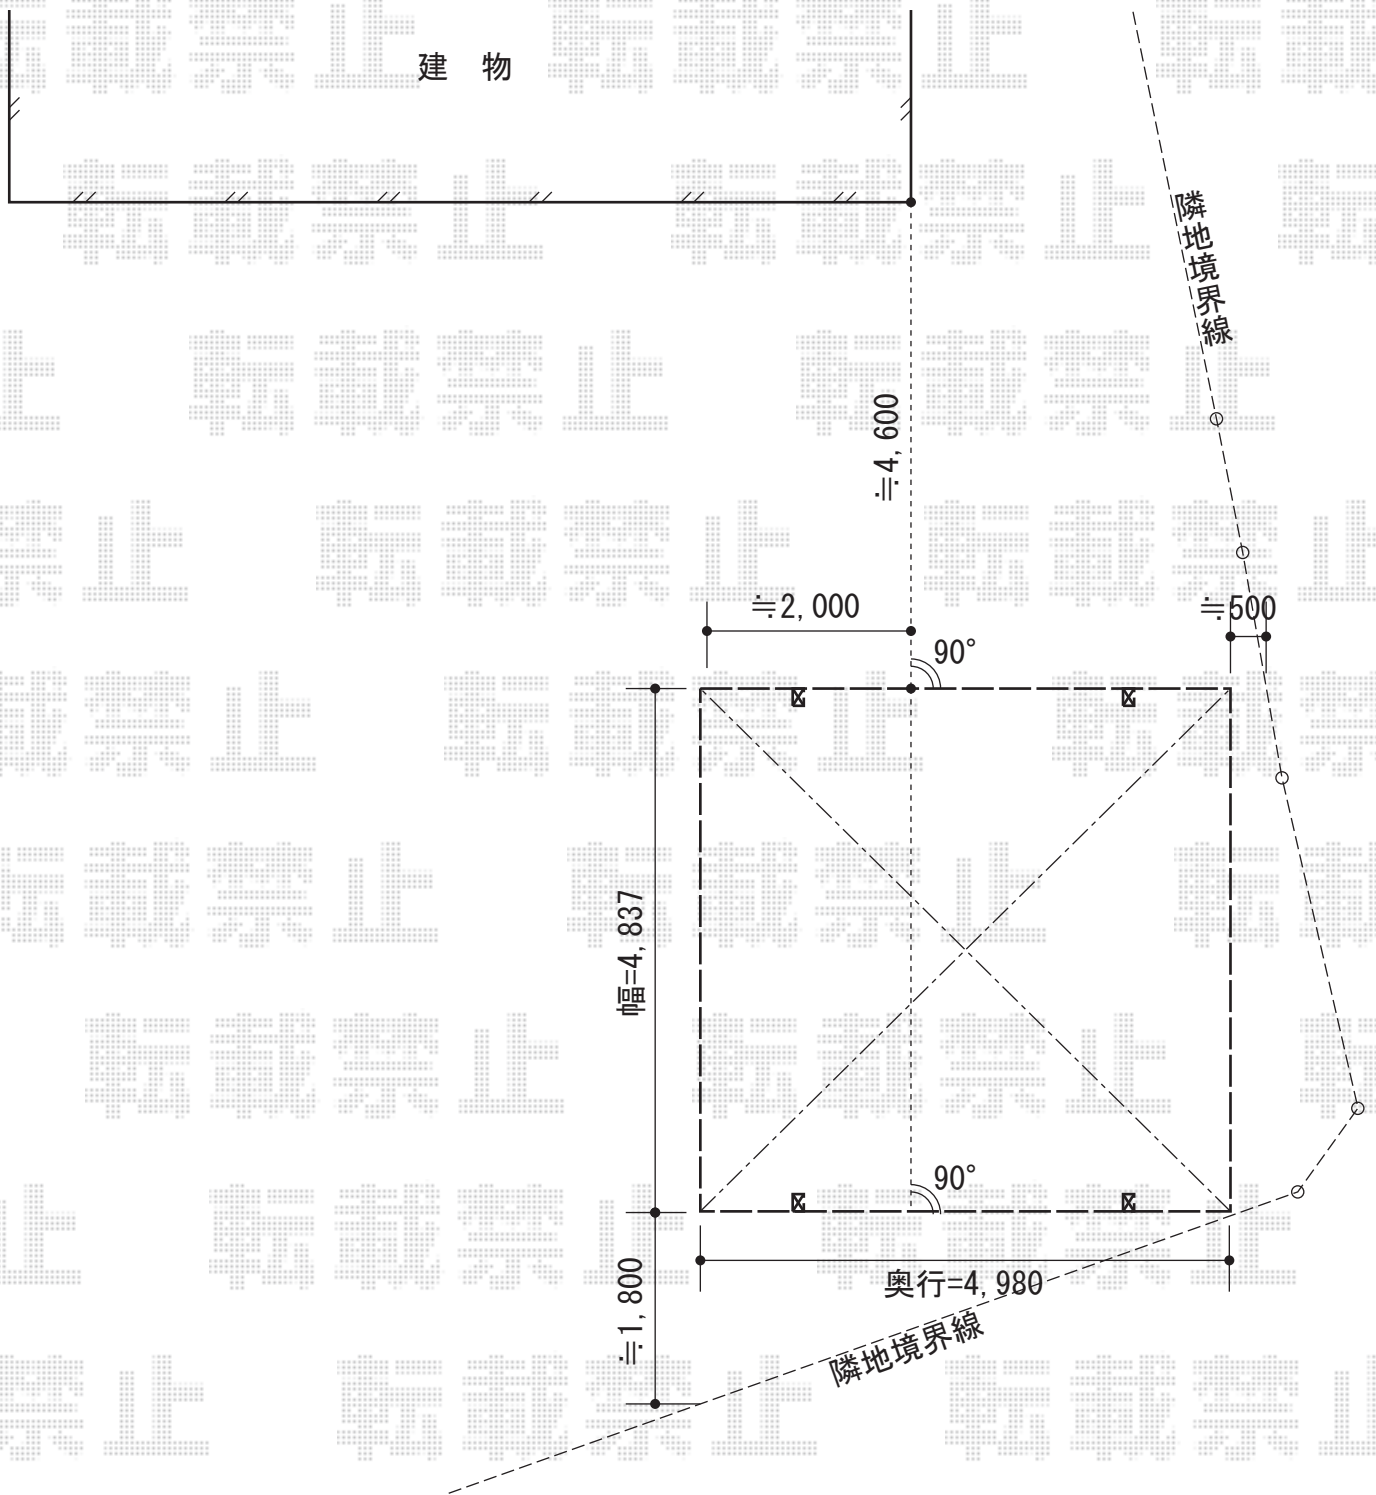

カーブポートシグマIII ワイド 積雪～30cm対応

トステム カーブポートシグマIII ワイド 積雪～30cm対応
幅=4,837mm
奥行=4,980mm
色：シャイングレー
屋根材：ポリカーボネート（ブルースモーク）
柱仕様：ロング柱23仕様（有効高 約2,300mm）

現場状況や作図制限により概略図の内容と多少の違いが生じることがございます。
施工時は、現場優先とさせて頂きたく思いますので、お立会い頂き、
最終のご指示のほど、何卒、宜しくお願い致します。