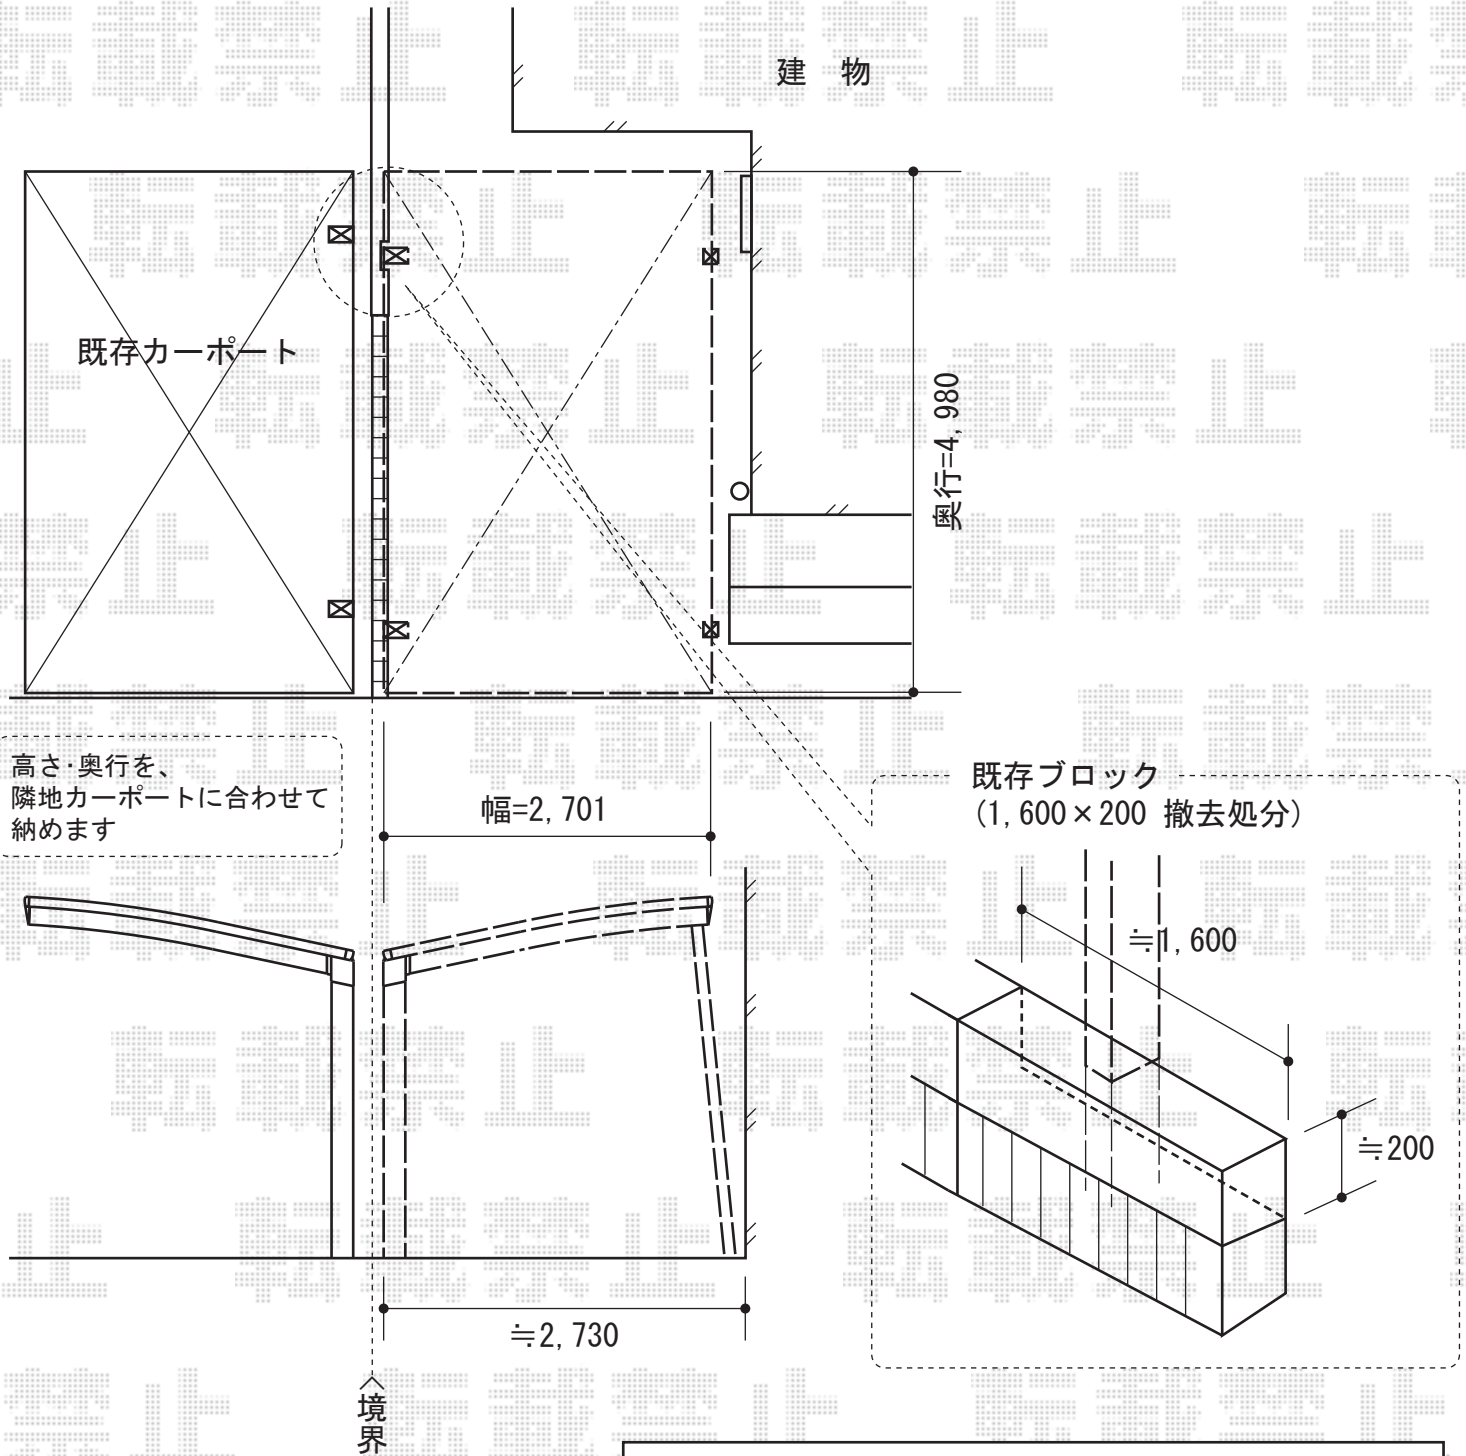

# カーブポートシグマIII 積雪～30cm対応

トステム カーブポートシグマIII 積雪～30cm対応  
 幅=2,701mm  
 奥行=4,980mm  
 色：ホワイト  
 屋根材：ポリカーボネート（ブルースモーク）  
 柱仕様：ロング柱23仕様（有効高 約2,300mm）

トステム 着脱式サポート<2本>  
 本体：ロング柱23用×2本  
 色：ホワイト

現場状況や作図制限により概略図の内容と多少の違いが生じることがございます。  
 施工時は、現場優先とさせていただきますので、お立会い頂き、  
 最終のご指示のほど、何卒、宜しくお願い致します。