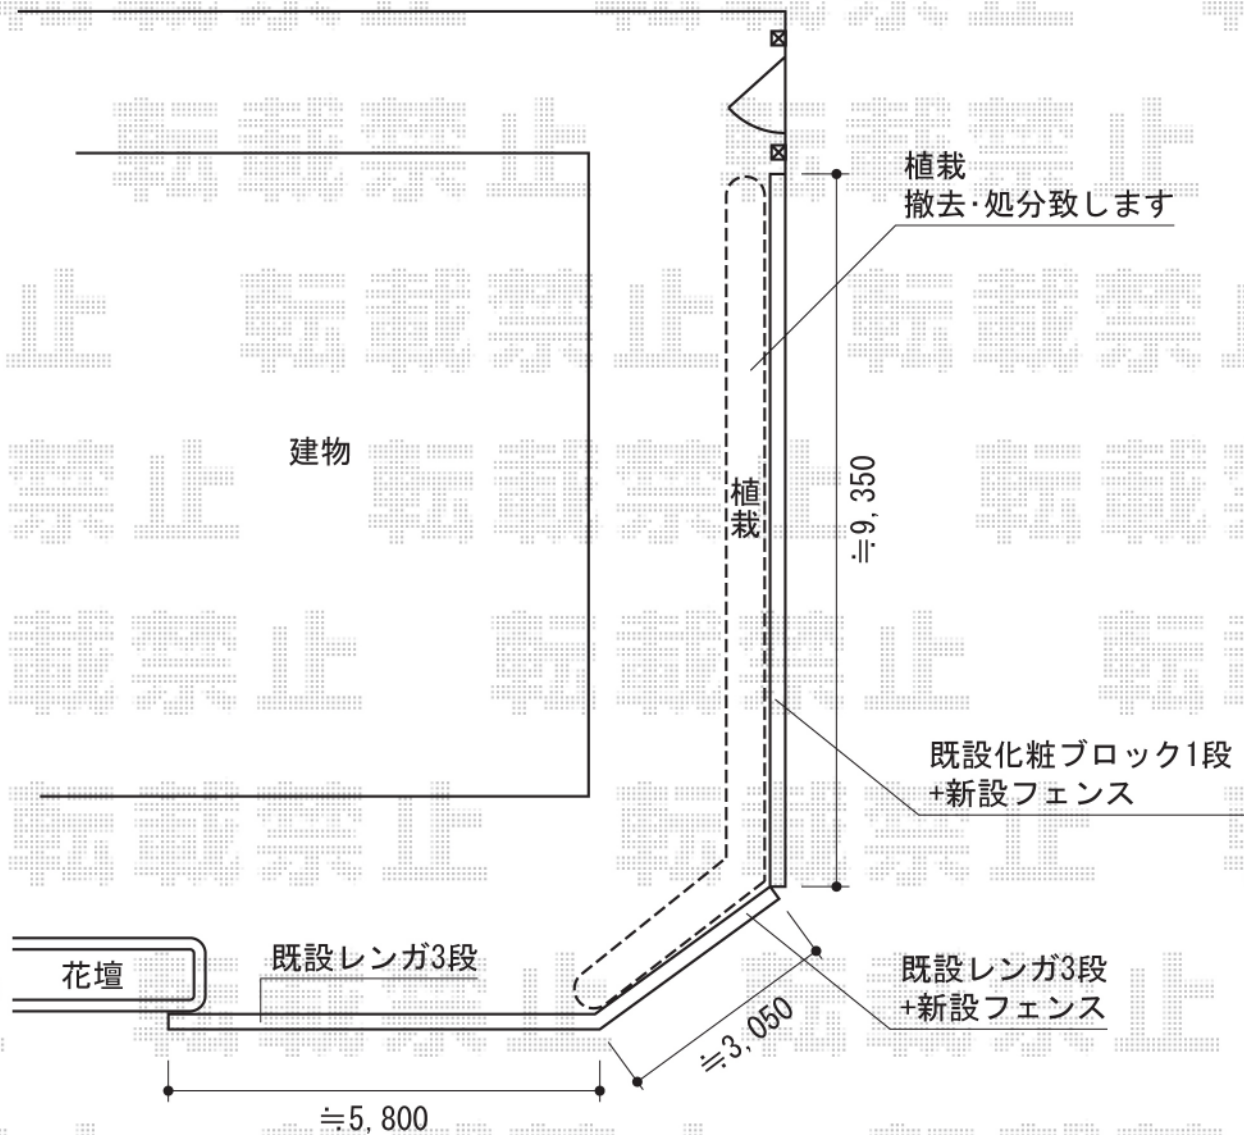

シャレオR8型フェンス フリーポールタイプ

TOEX シャレオR8型フェンス フリーポールタイプ
 本体1枚 (W×H) = (1979.5mm×1,000mm) (¥39,600) × 7枚
 支柱: T-10用 (¥6,100) × 9本
 部品セットC: (¥550) × 9
 コーナー継ぎ手: T-10用ポール付き (¥1,840) × 1セット
 色: マイルドブラック
 端部カバー: T-10用側枠用 (¥5,500) × 2 切詰用 (¥2,800) × 2
 端部キャップC: (¥550) × 1

現場状況や作図制限により概略図の内容と多少の違いが生じることがございます。
 施工時は、現場優先とさせて頂きたく思いますので、お立会い頂き、
 最終のご指示のほど、何卒、宜しくお願い致します。

EX-SHOP
[HTTP://WWW.EX-SHOP.NET](http://www.ex-shop.net)

担当: 高倉