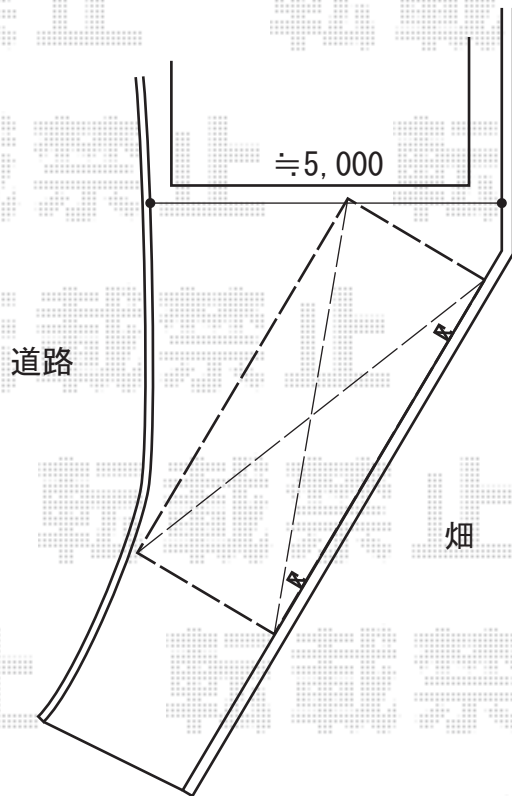

カーブポートシグマIII 積雪～30cm対応

トステム カーブポートシグマIII 積雪～30cm対応

幅=2,551mm

奥行=5,686mm

色：シャイングレー

屋根材：熱線吸収ポリカーボネート（ライトブルーマット調）

柱仕様：ロング柱23仕様（有効高 約2,300mm）

現場状況や作図制限により概略図の内容と多少の違いが生じることがございます。  
施工時は、現場優先とさせて頂きたく思いますので、お立会い頂き、  
最終のご指示のほど、何卒、宜しくお願い致します。