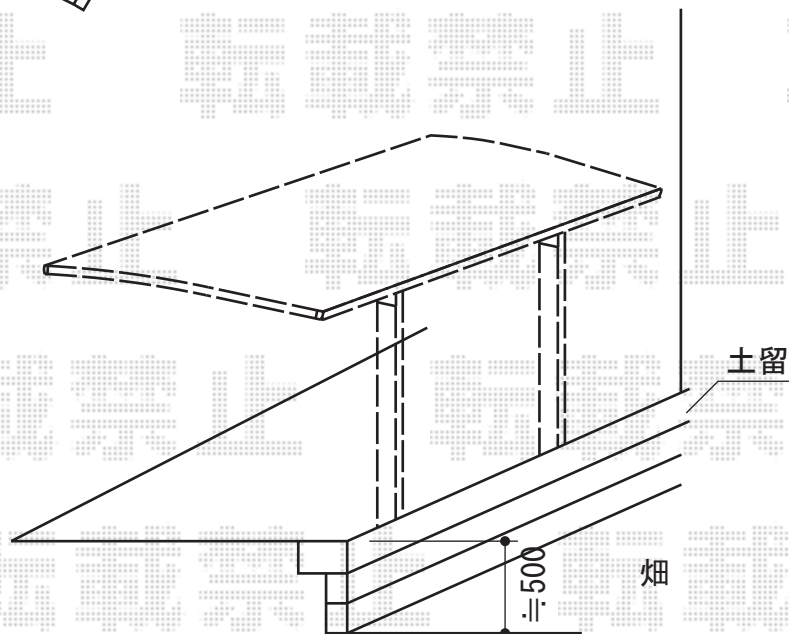

カーブポートシグマIII 積雪～30cm対応

トステム カーブポートシグマIII 積雪～30cm対応

幅=2,551mm

奥行=5,686mm

色：シャイングレー

屋根材：熱線吸収ポリカーボネート（ライトブルーマット調）

柱仕様：ロング柱23仕様（有効高 約2,300mm）

現場状況や作図制限により概略図の内容と多少の違いが生じることがございます。  
施工時は、現場優先とさせて頂きたく思いますので、お立会い頂き、  
最終のご指示のほど、何卒、宜しくお願い致します。