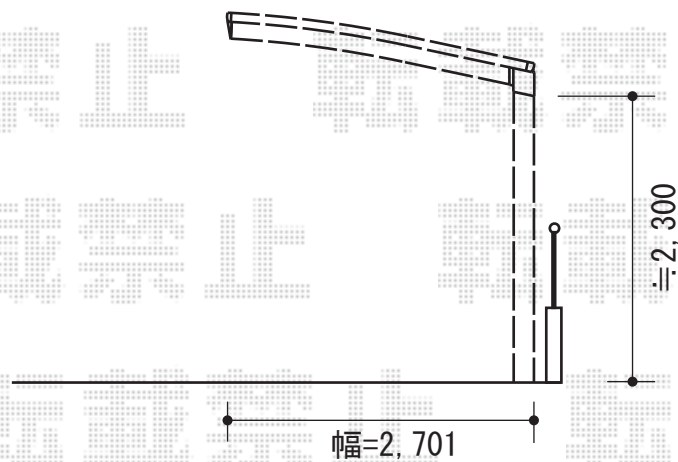

カーブポートシグマIII 積雪～30cm対応

トステム カーブポートシグマIII 積雪～30cm対応  
幅=2,701mm  
奥行=4,980mm  
色：シャイングレー  
屋根材：ガリレポリカ（クリアマット/すりガラス調）  
柱仕様：ロング柱23仕様（有効高 約2,300mm）

現場状況や作図制限により概略図の内容と多少の違いが生じることがございます。  
施工時は、現場優先とさせて頂きたく思いますので、お立会い頂き、  
最終のご指示のほど、何卒、宜しくお願い致します。