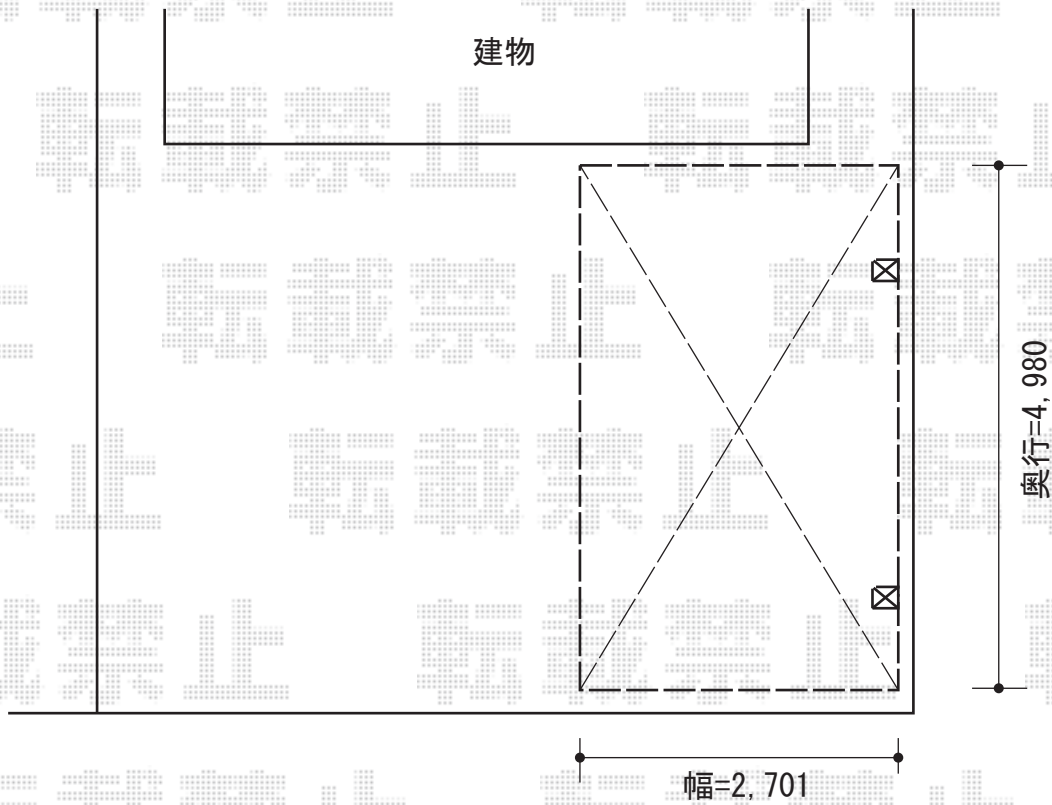

カーブポートシグマIII 積雪～30cm対応

トステム カーブポートシグマIII 積雪～30cm対応  
幅=2,701mm  
奥行=4,980mm  
色：シャイングレー  
屋根材：ガリレポリカ（クリアマット/すりガラス調）  
柱仕様：ロング柱23仕様（有効高 約2,300mm）

現場状況や作図制限により概略図の内容と多少の違いが生じることがございます。  
施工時は、現場優先とさせて頂きたく思いますので、お立会い頂き、  
最終のご指示のほど、何卒、宜しくお願い致します。