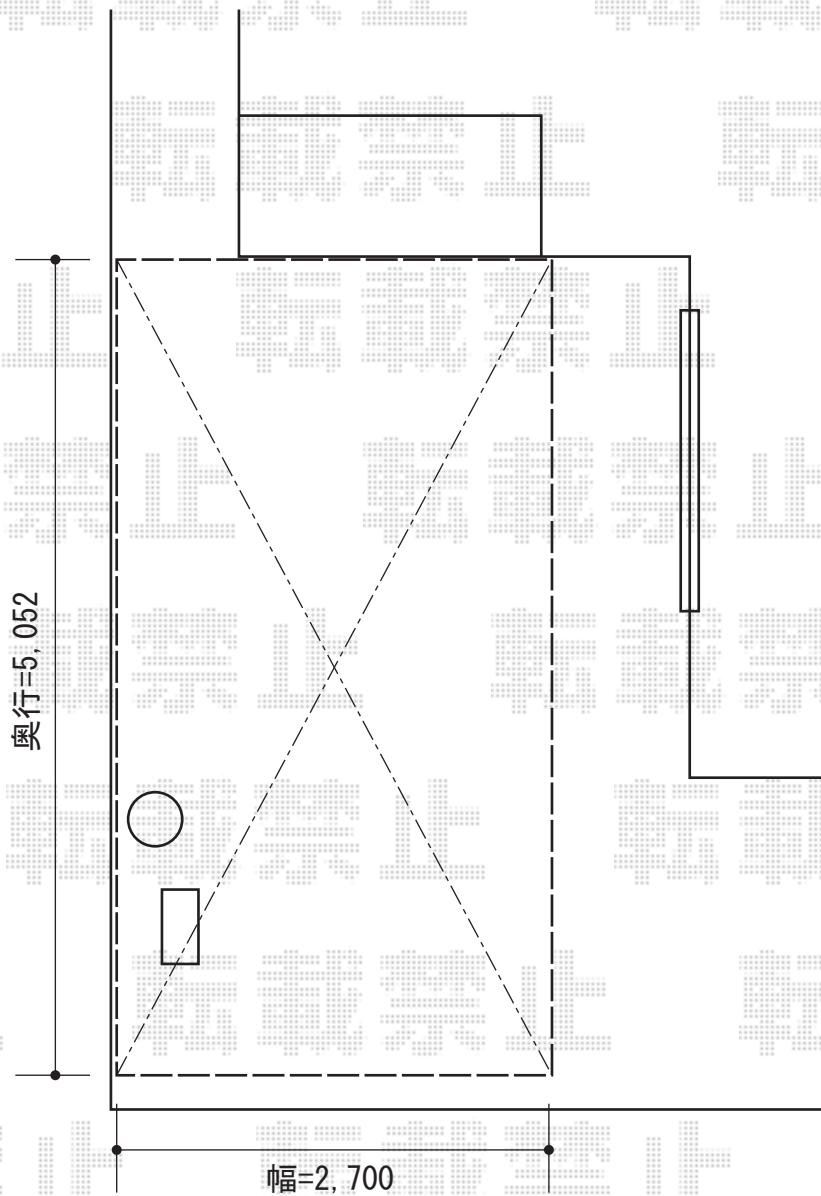

プレシオスポート 積雪～20cm対応

Value Select プレシオスポート 積雪～20cm対応
幅=2,700mm
奥行=5,052mm
色：ノーブルステン
屋根材：ポリカーボネート（スカイブルー）
柱仕様：ハイルーフ仕様（有効高 約2,250mm）

現場状況や作図制限により概略図の内容と多少の違いが生じることがございます。
施工時は、現場優先とさせて頂きたく思いますので、お立会い頂き、
最終のご指示のほど、何卒、宜しくお願い致します。