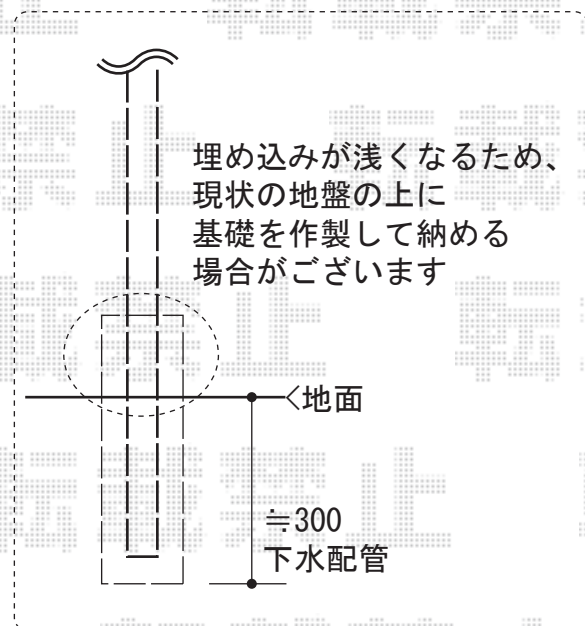

プレシオスポート 積雪～20cm対応

Value Select プレシオスポート 積雪～20cm対応
幅=2,700mm
奥行=5,052mm
色：ノーブルステン
屋根材：ポリカーボネート（スカイブルー）
柱仕様：ハイルーフ仕様（有効高 約2,250mm）

現場状況や作図制限により概略図の内容と多少の違いが生じることがございます。
施工時は、現場優先とさせて頂きたく思いますので、お立会い頂き、
最終のご指示のほど、何卒、宜しくお願い致します。