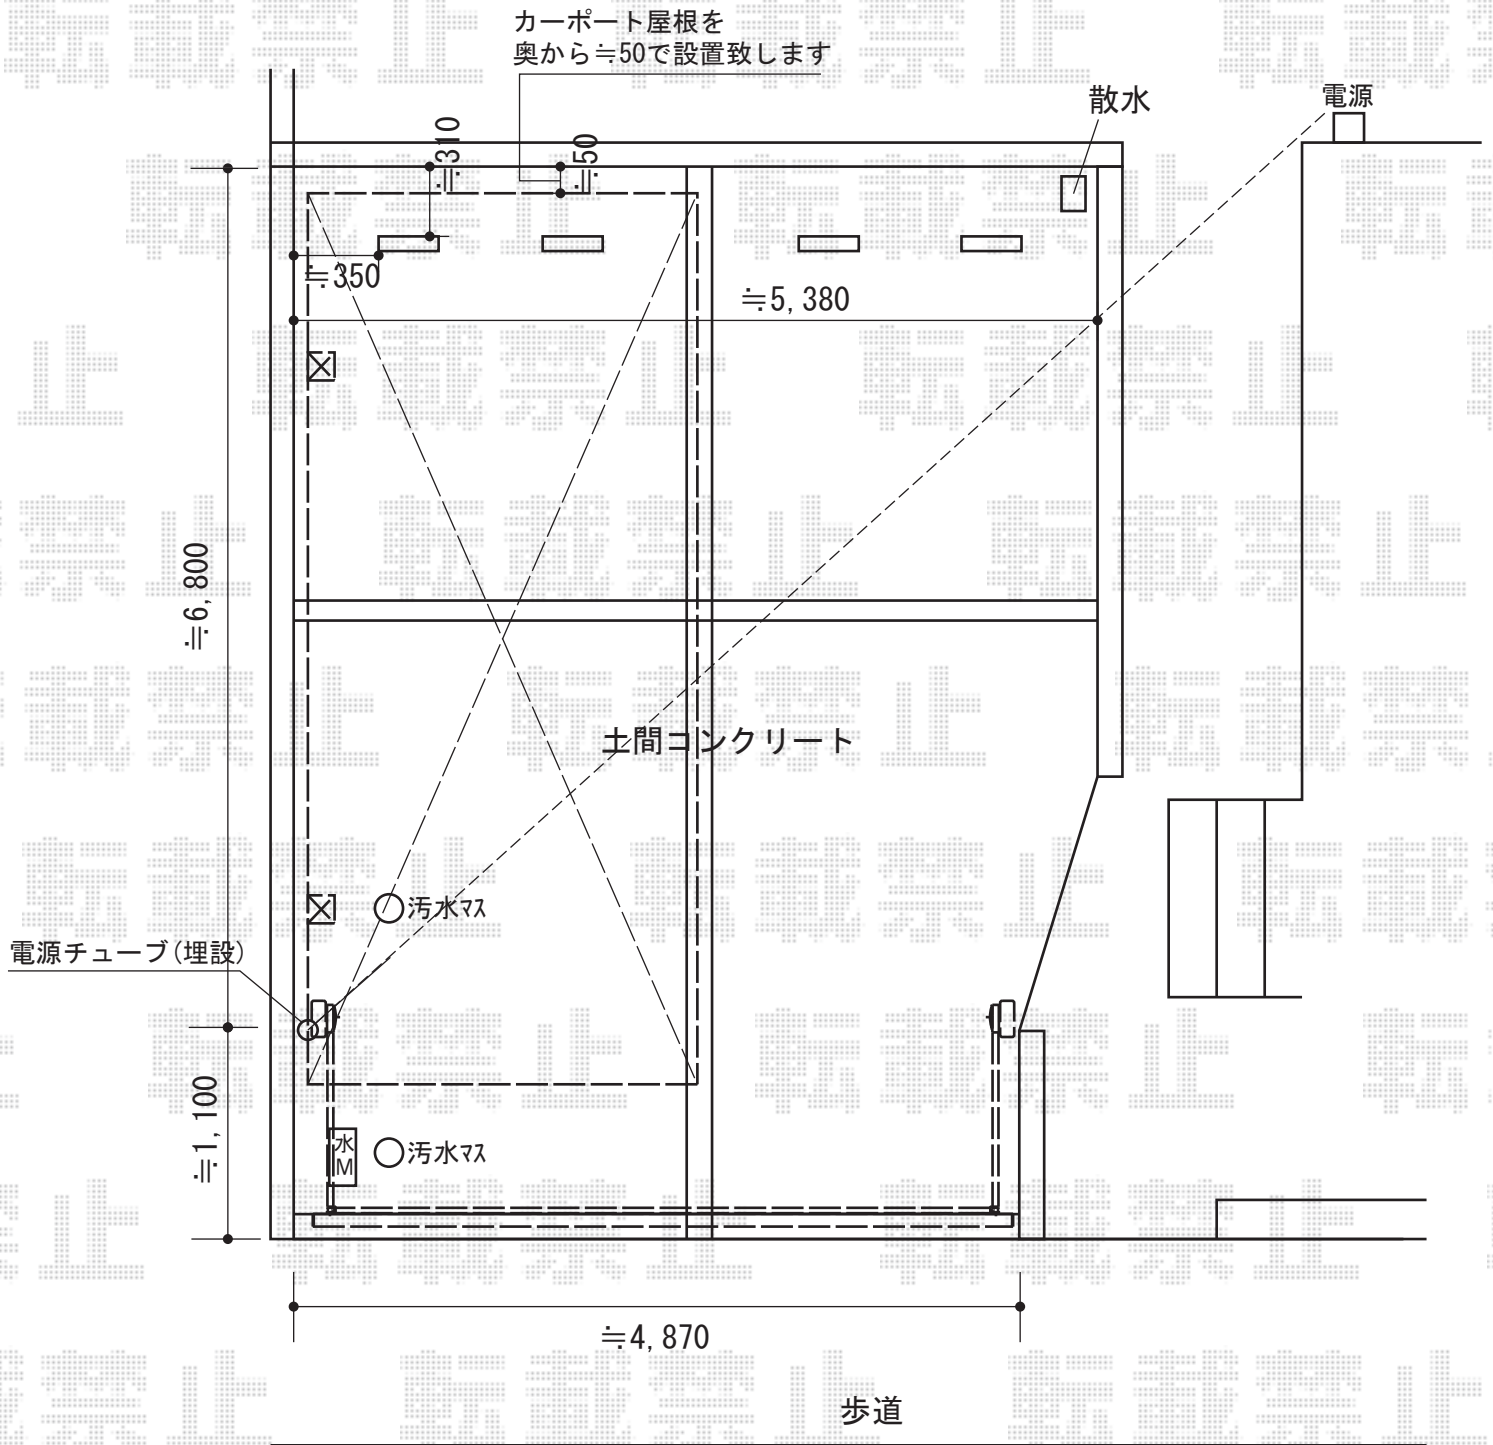

カーゲート・カーポート

TOEX アーキフィット積雪 ~ 30 cm対応
 幅=2,700mm
 奥行=5,726mm
 色：ナチュラルシルバー
 屋根材：熱線吸収アクアシャインポリカーボネート
 (クリアブルー-S)
 柱仕様：ロング柱仕様 (有効高 約2,501mm)

TOEX ワイドオーバードアS4型 電動式
 本体 (W×H) =4,750mm×1,200mm
 色：ナチュラルシルバーF
 柱仕様：ハイルーフ仕様 (有効高 約2,150mm)
 駆動：電動式AC100V結線用柱仕様