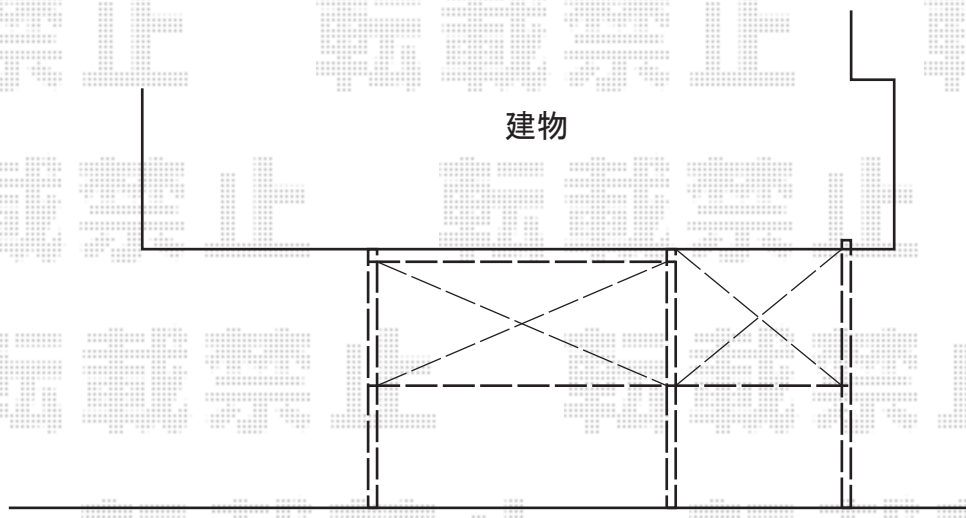

アクトステージ A型 細格子 連棟 柱建て式

トステム アクトステージ A型 細格子 連棟 柱建て式
間口=2.0間+1.0間 (約5,510mm)
出幅=4尺 (1,185mm)
色：シャイングレー
床材：塩ビデッキボード (グレー)
柱仕様：柱建て式 (馬ばり仕様)
オプション：T字単独物干し2本入 デッキ材雨受け部材×2

現場状況や作図制限により概略図の内容と多少の違いが生じることがございます。
施工時は、現場優先とさせて頂きたく思いますので、お立会い頂き、
最終のご指示のほど、何卒、宜しくお願い致します。