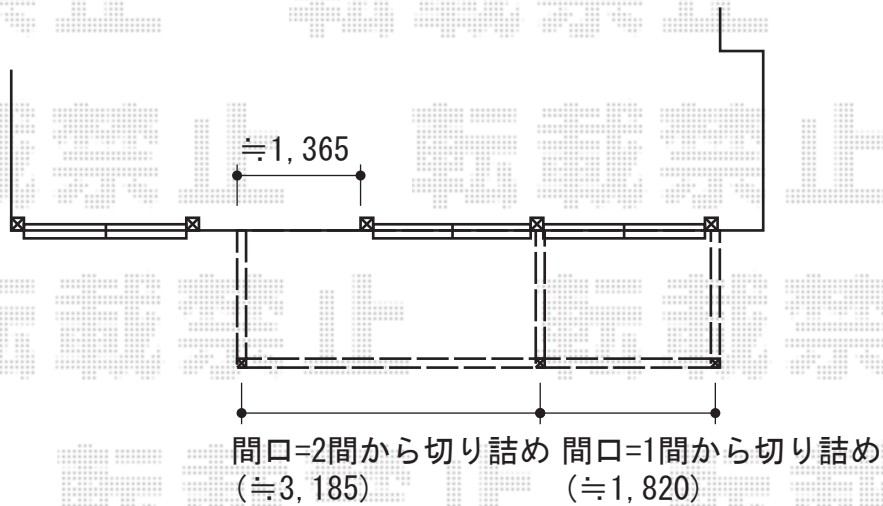

アクトステージ A型 細格子 連棟 柱建て式

トステム アクトステージ A型 細格子 連棟 柱建て式
間口=2.0間+1.0間 (約5,510mm)
出幅=4尺 (1,185mm)
色：シャイングレー
床材：塩ビデッキボード (グレー)
柱仕様：柱建て式 (馬ばり仕様)
オプション：T字単独物干し2本入 デッキ材雨受け部材×2

現場状況や作図制限により概略図の内容と多少の違いが生じることがございます。
施工時は、現場優先とさせて頂きたく思いますので、お立会い頂き、
最終のご指示のほど、何卒、宜しくお願い致します。