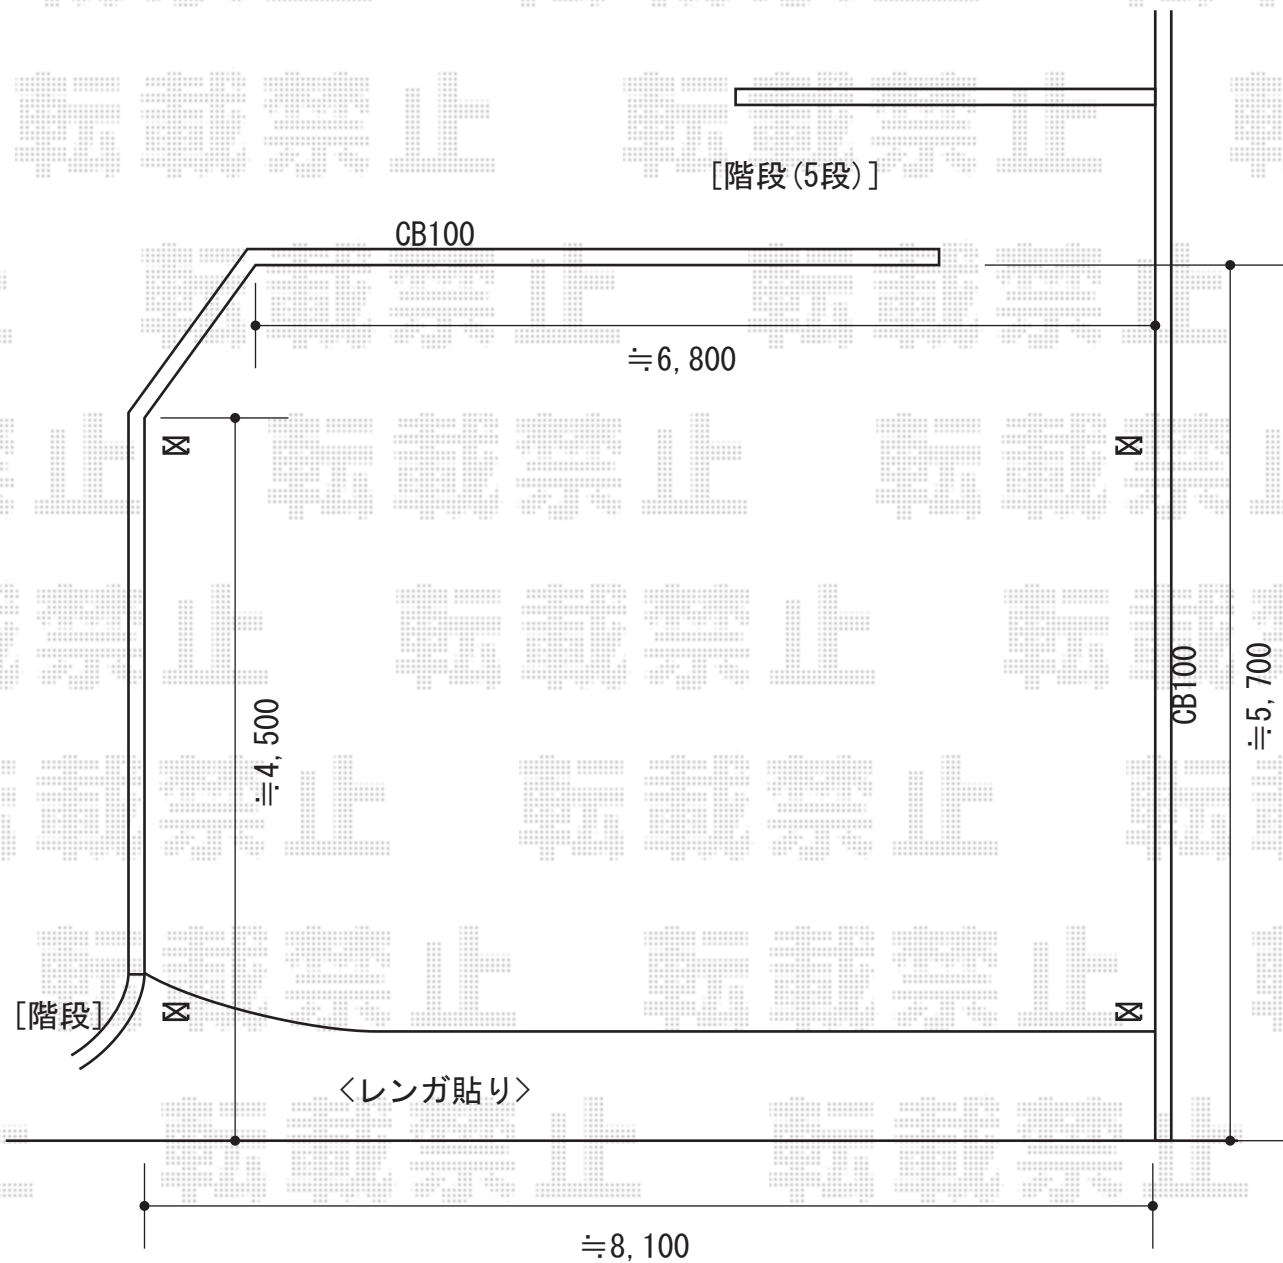

レオンポート neo DX 3台用 角柱タイプ 積雪~50cm対応

レオンポート neo DX 3台用 角柱タイプ 積雪~50cm対応
幅=7,949mm
奥行=5,490mm
色：プラチナステン
屋根材：スチール折板（ペフ無し）
柱仕様：角柱4本/ハイルーフ仕様（有効高 約2,985mm）
横材：あり

現場状況や作図制限により概略図の内容と多少の違いが生じることがございます。
施工時は、現場優先とさせて頂きたく思いますので、お立会い頂き、
最終のご指示のほど、何卒、宜しくお願い致します。