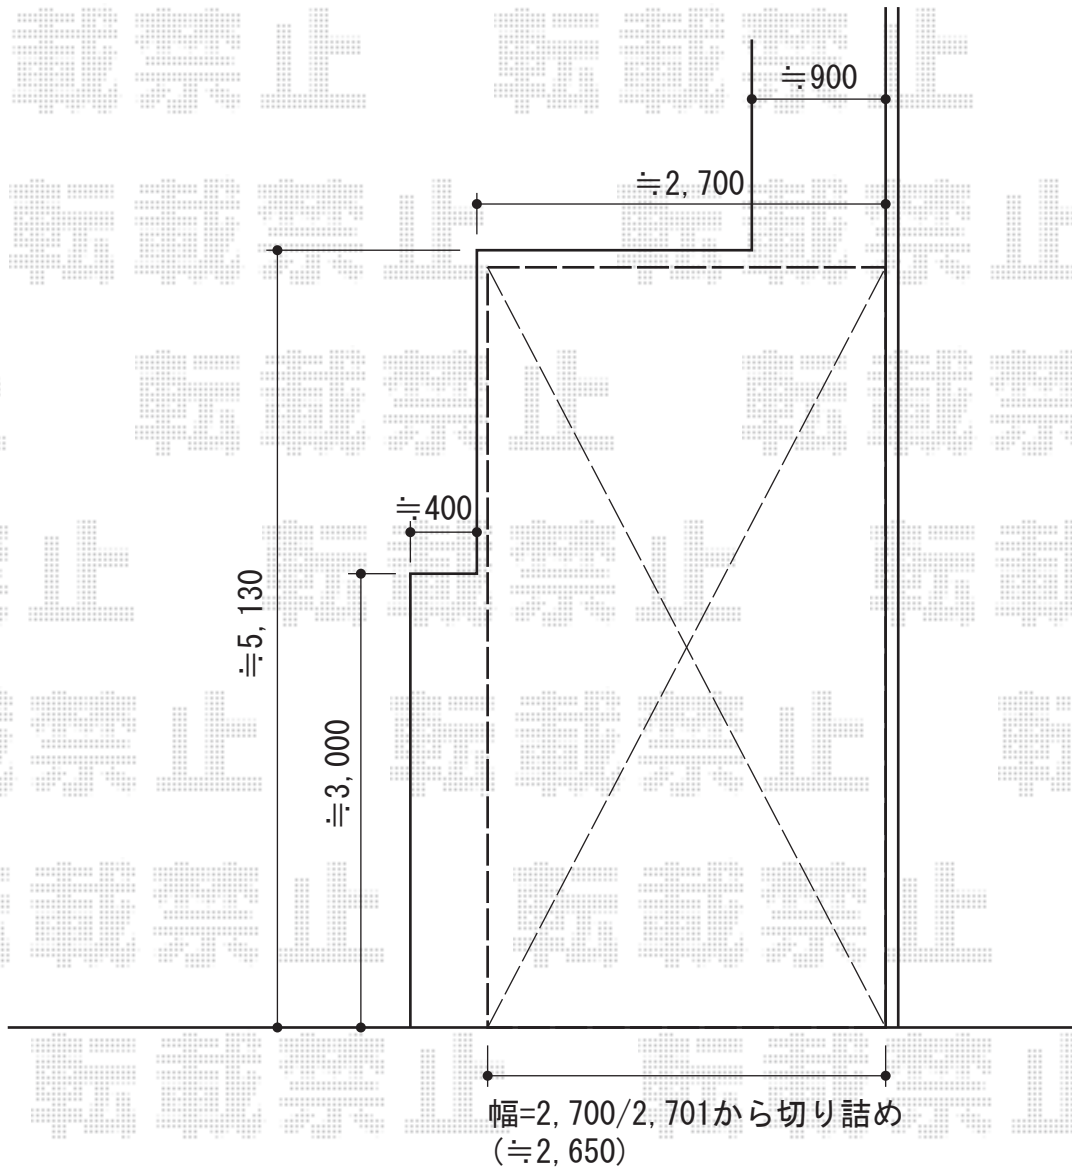

# カーブポートシグマIII 積雪～30cm対応

トステム カーブポートシグマIII

積雪～30cm対応

幅=2,701mm

奥行=4,980mm

色：シャイングレー

屋根材：ガリレポリカ（クリアマット/すりガラス調）

柱仕様：ロング柱23仕様（有効高 約2,300mm）