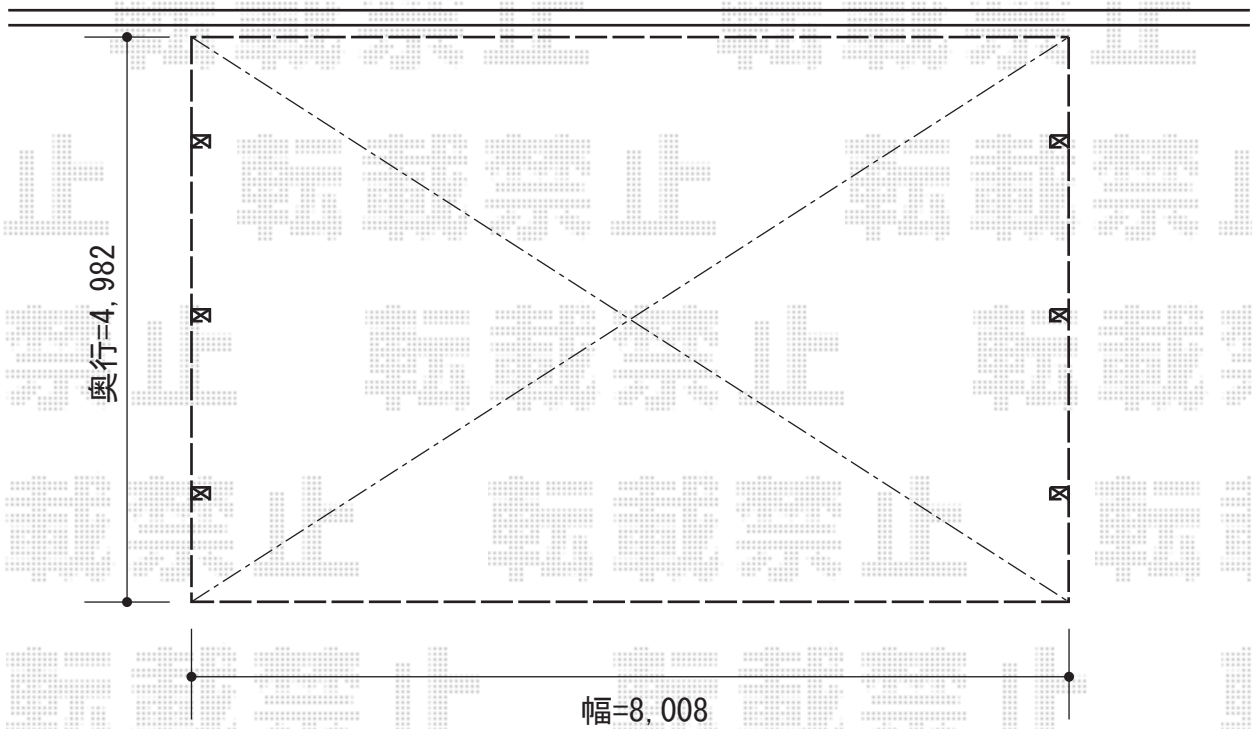

リベルポートシグマIII 3台用 積雪~30cm対応

トステム リベルポートシグマIII 3台用 積雪~30cm対応
幅=8,008mm
奥行=4,982mm
色：ブラック
屋根材：熱線吸収ポリカーボネート（ライトブルーマット調）
柱仕様：標準柱仕様（有効高 約1,805mm）

現場状況や作図制限により概略図の内容と多少の違いが生じることがございます。
施工時は、現場優先とさせて頂きたく思いますので、お立会い頂き、
最終のご指示のほど、何卒、宜しくお願い致します。