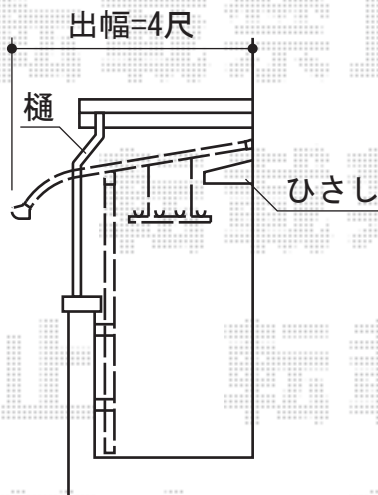

ライザーテラスII R型 屋根タイプ 単体 積雪～20cm対応×2セット

施工に際して、
オプション：物干しの
取付位置・高さの
ご確認を頂きますよう、
お願い致します

トステム ライザーテラスII R型
屋根タイプ 単体 積雪～20cm対応×2セット
間口=間東間1.5間 (柱芯々2,530mm 屋根幅2,750mm)
出幅=4尺 (1,185mm)
色：ホワイト
屋根材：ポリカーボネート
(クリアマット/すりガラス調)
柱仕様：柱奥行移動タイプ (柱2本)
施工方法：上止め

トステム 吊下げ物干し 長さ標準 標準タイプ
2本入り×2セット
色：ホワイト

現場状況や作図制限により概略図の内容と多少の違いが生じることがございます。
施工時は、現場優先とさせて頂きたく思いますので、お立会い頂き、
最終のご指示のほど、何卒、宜しくお願い致します。

EX-SHOP
HTTP://WWW.EX-SHOP.NET

担当：山田