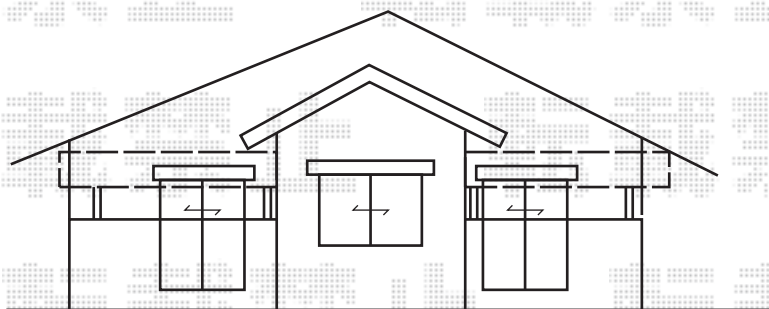

ライザーテラスII R型 屋根タイプ 単体 積雪～20cm対応×2セット

施工に際して、
オプション：物干しの
取付位置・高さの
ご確認を頂きますよう、
お願い致します

トステム ライザーテラスII R型
屋根タイプ 単体 積雪～20cm対応×2セット
間口=間東間1.5間 (柱芯々2,530mm 屋根幅2,750mm)
出幅=4尺 (1,185mm)
色：ホワイト
屋根材：ポリカーボネート
(クリアマット/すりガラス調)
柱仕様：柱奥行移動タイプ (柱2本)
施工方法：上止め

トステム 吊下げ物干し 長さ標準 標準タイプ
2本入り×2セット
色：ホワイト

現場状況や作図制限により概略図の内容と多少の違いが生じることがございます。
施工時は、現場優先とさせて頂きたく思いますので、お立会い頂き、
最終のご指示のほど、何卒、宜しくお願い致します。

EX-SHOP
HTTP://WWW.EX-SHOP.NET

担当：山田