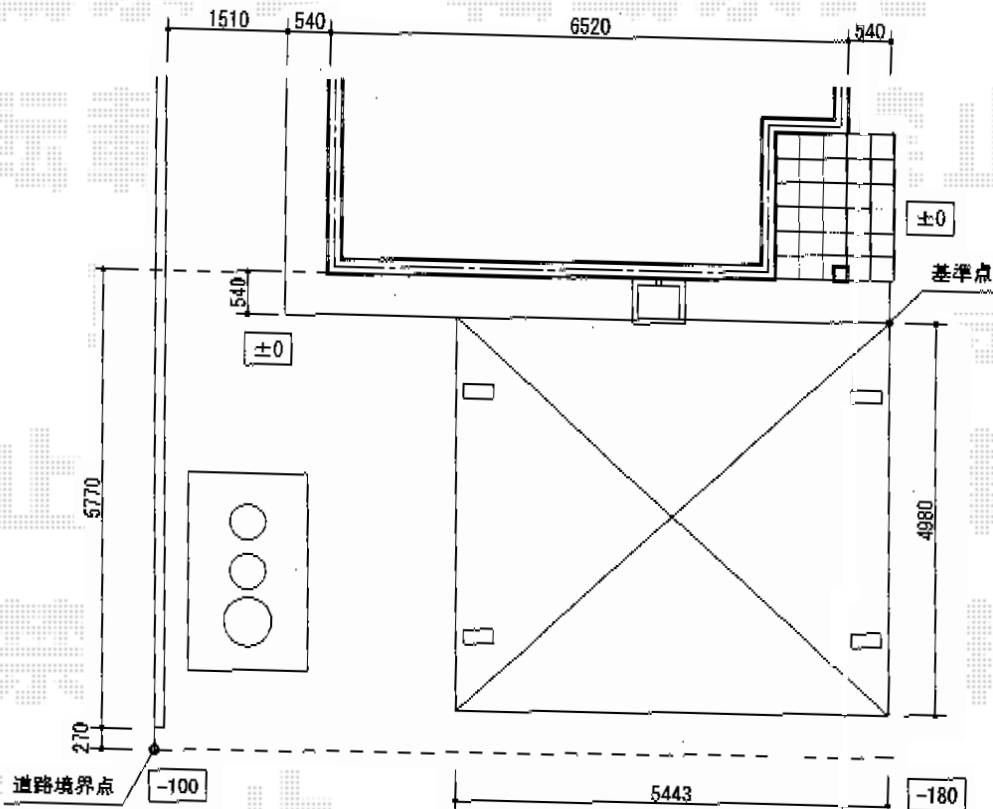

カーブポートシグマIII ワイド 積雪～30cm対応

トステム カーブポートシグマIII ワイド 積雪～30cm対応
幅=5,443mm
奥行=4,980mm
色：シャイングレー
屋根材：ポリカーボネート（ブルースモーク）
柱仕様：ロング柱23仕様（有効高 約2,300mm）

現場状況や作図制限により概略図の内容と多少の違いが生じることがございます。
施工時は、現場優先とさせていただきますので、お立会い頂き、
最終のご指示のほど、何卒、宜しくお願い致します。