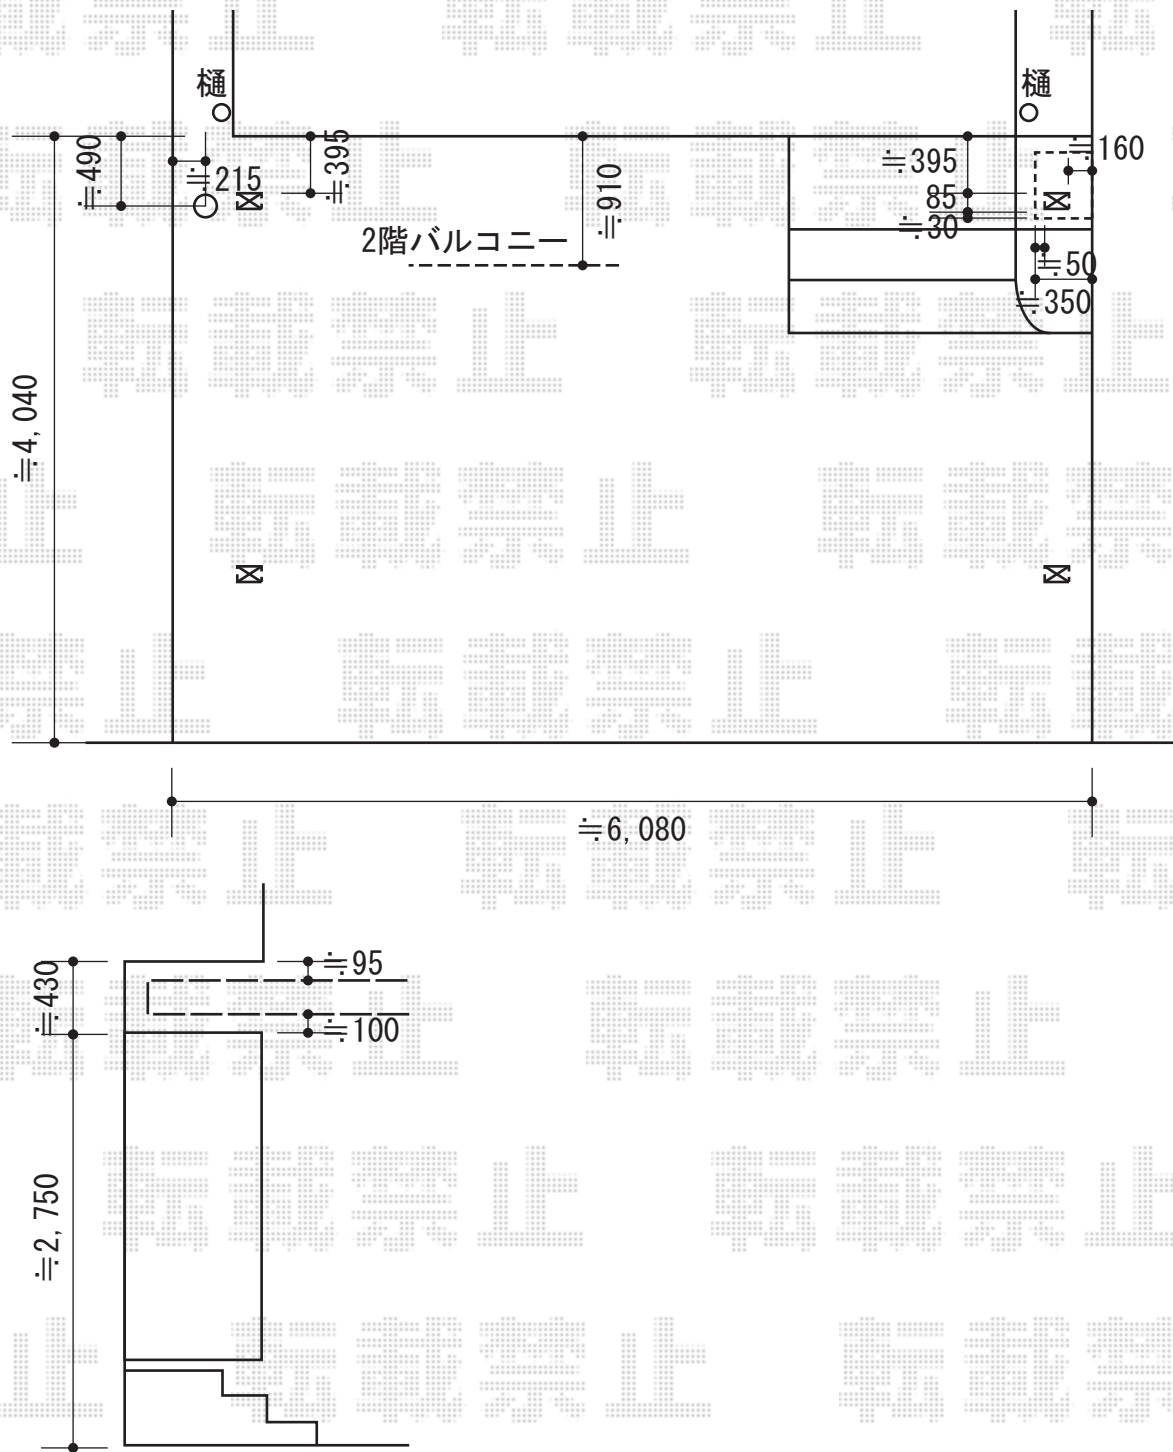

エクススーフ ワイド 積雪～30cm対応

トステム エクススーフ ワイド 積雪～30cm対応
 幅=5,532mm
 奥行=4,971mm
 色：シャイングレー
 屋根材：熱線吸収アクアポリカーボネート（ライトブルー）
 柱仕様：ロング柱28仕様（有効高 約2,800mm）

現場状況や作図制限により概略図の内容と多少の違いが生じることがございます。
 施工時は、現場優先とさせて頂きたく思いますので、お立会い頂き、
 最終のご指示のほど、何卒、宜しくお願い致します。