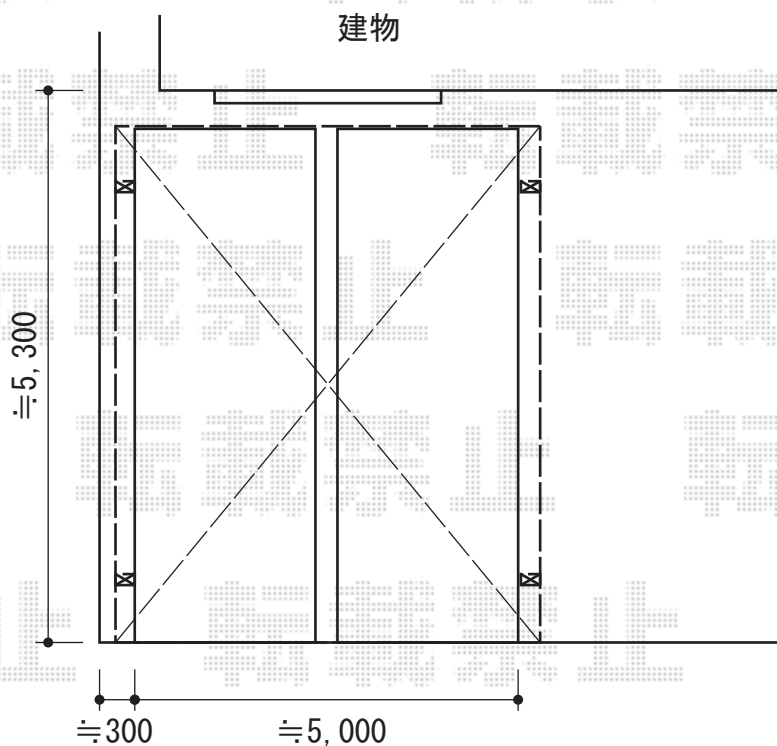

カーブポートシグマIII ワイド 積雪～30cm対応

トステム カーブポートシグマIII ワイド
積雪～30cm対応
幅=5,443mm
奥行=4,980mm
色：シャイングレー
屋根材：ガリレポリカ（クリアマット/すりガラス調）
柱仕様：ロング柱23仕様（有効高 約2,300mm）

現場状況や作図制限により概略図の内容と多少の違いが生じることがございます。
施工時は、現場優先とさせて頂きたく思いますので、お立会い頂き、
最終のご指示のほど、何卒、宜しくお願い致します。