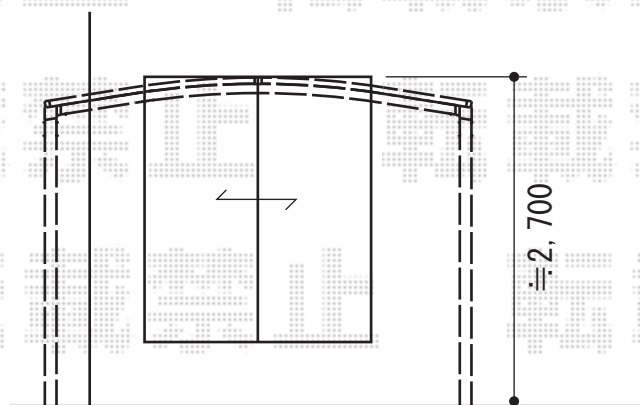

カーブポートシグマIII ワイド 積雪～30cm対応

トステム カーブポートシグマIII ワイド
積雪～30cm対応
幅=5,443mm
奥行=4,980mm
色：シャイングレー
屋根材：ガリレポリカ（クリアマット/すりガラス調）
柱仕様：ロング柱23仕様（有効高 約2,300mm）

現場状況や作図制限により概略図の内容と多少の違いが生じることがございます。
施工時は、現場優先とさせて頂きたく思いますので、お立会い頂き、
最終のご指示のほど、何卒、宜しくお願い致します。