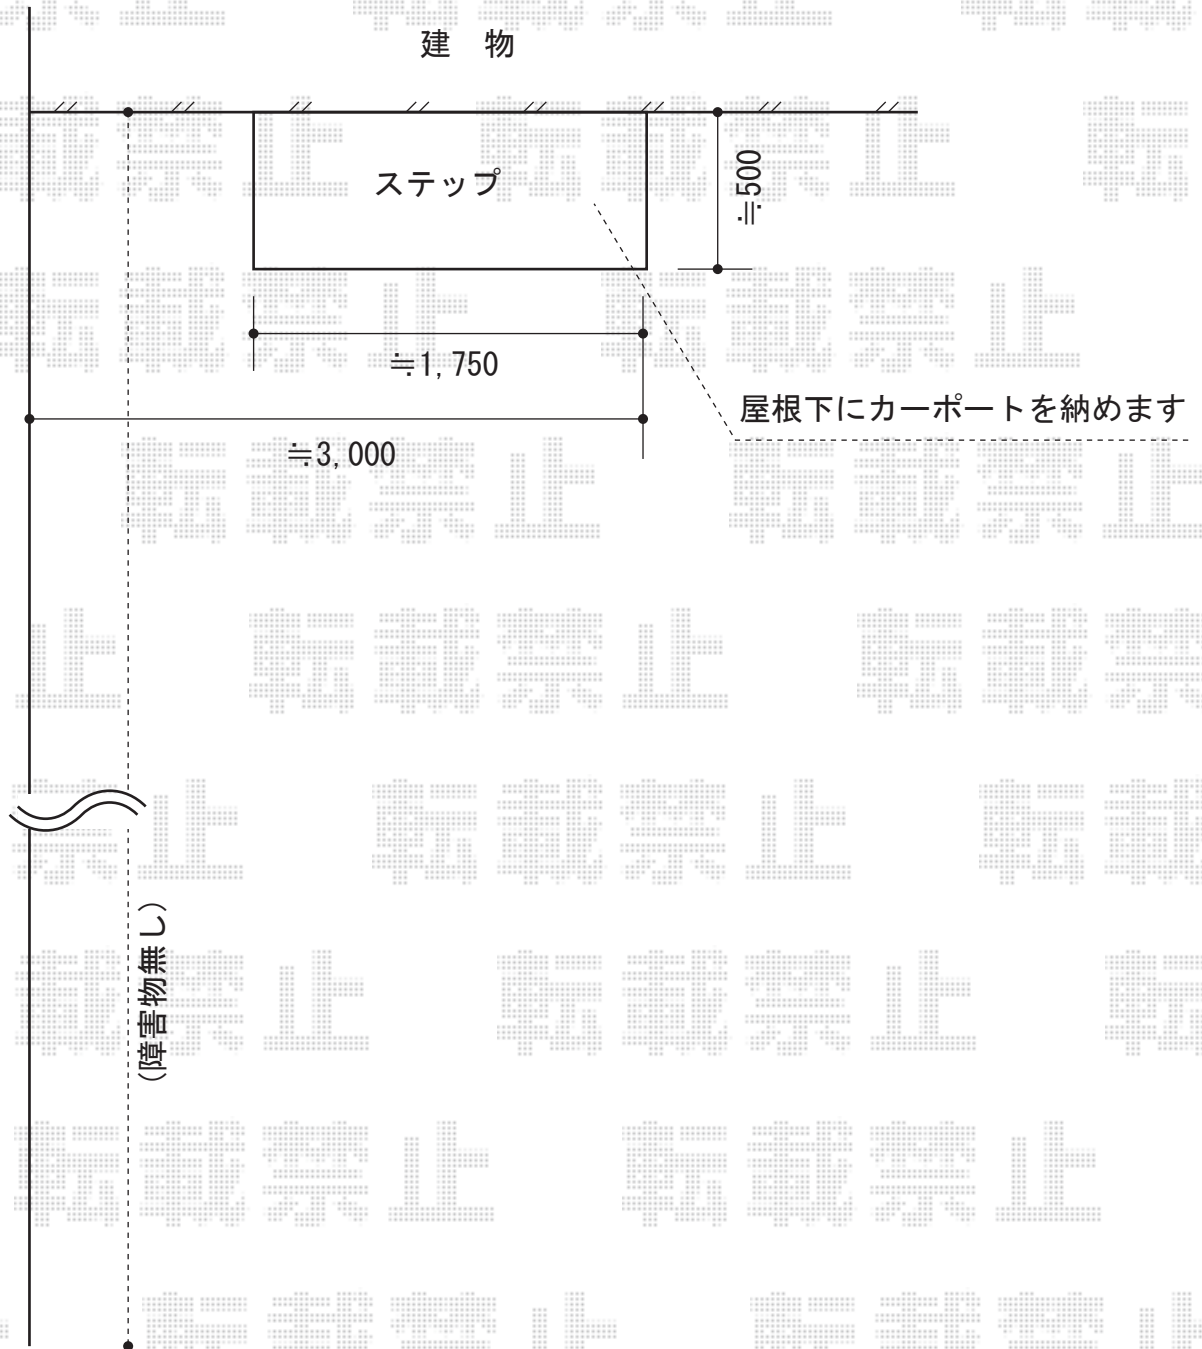

プレシオスポート 縦連棟 積雪～20cm対応

YKK AP プレシオスポート 縦連棟 積雪～20cm対応
幅=2,700mm
奥行=10,064mm
色：チャコールブラック
屋根材：熱線遮断ポリカーボネート（スカイブルー）
柱仕様：ハイルーフ仕様（有効高 約2,250mm）

現場状況や作図制限により概略図の内容と多少の違いが生じることがございます。
施工時は、現場優先とさせて頂きたく思いますので、お立会い頂き、
最終のご指示のほど、何卒、宜しくお願い致します。