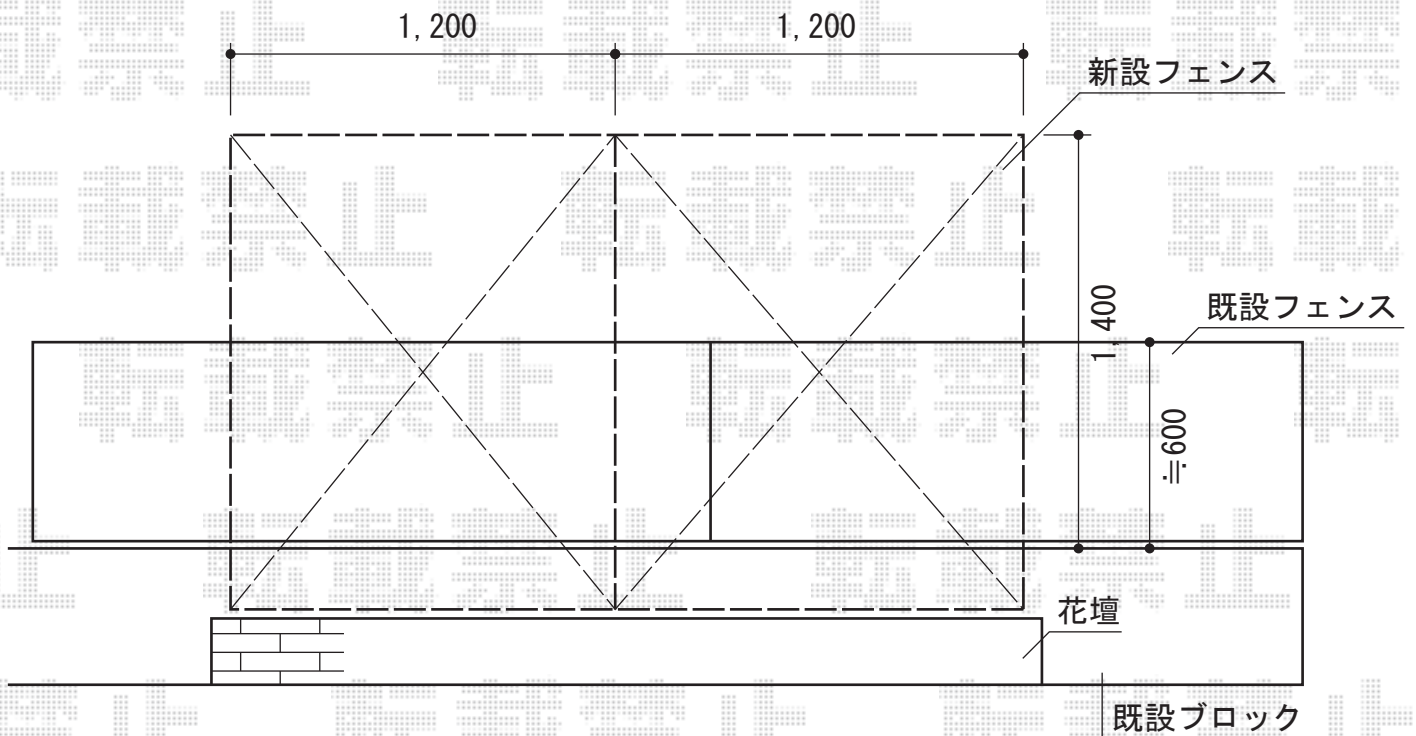

ステイウッドフェンスM2型 間仕切りタイプ

TOEX ステイウッドフェンスM2型 間仕切りタイプ
本体1枚 (W×H) = (1,200mm×1,400mm) × 2枚
SWM柱 : T-14×3本
端部部材 : T-14×1
色 : S-オールナット

現場状況や作図制限により概略図の内容と多少の違いが生じることがございます。
施工時は、現場優先とさせて頂きたく思いますので、お立会い頂き、
最終のご指示のほど、何卒、宜しくお願い致します。