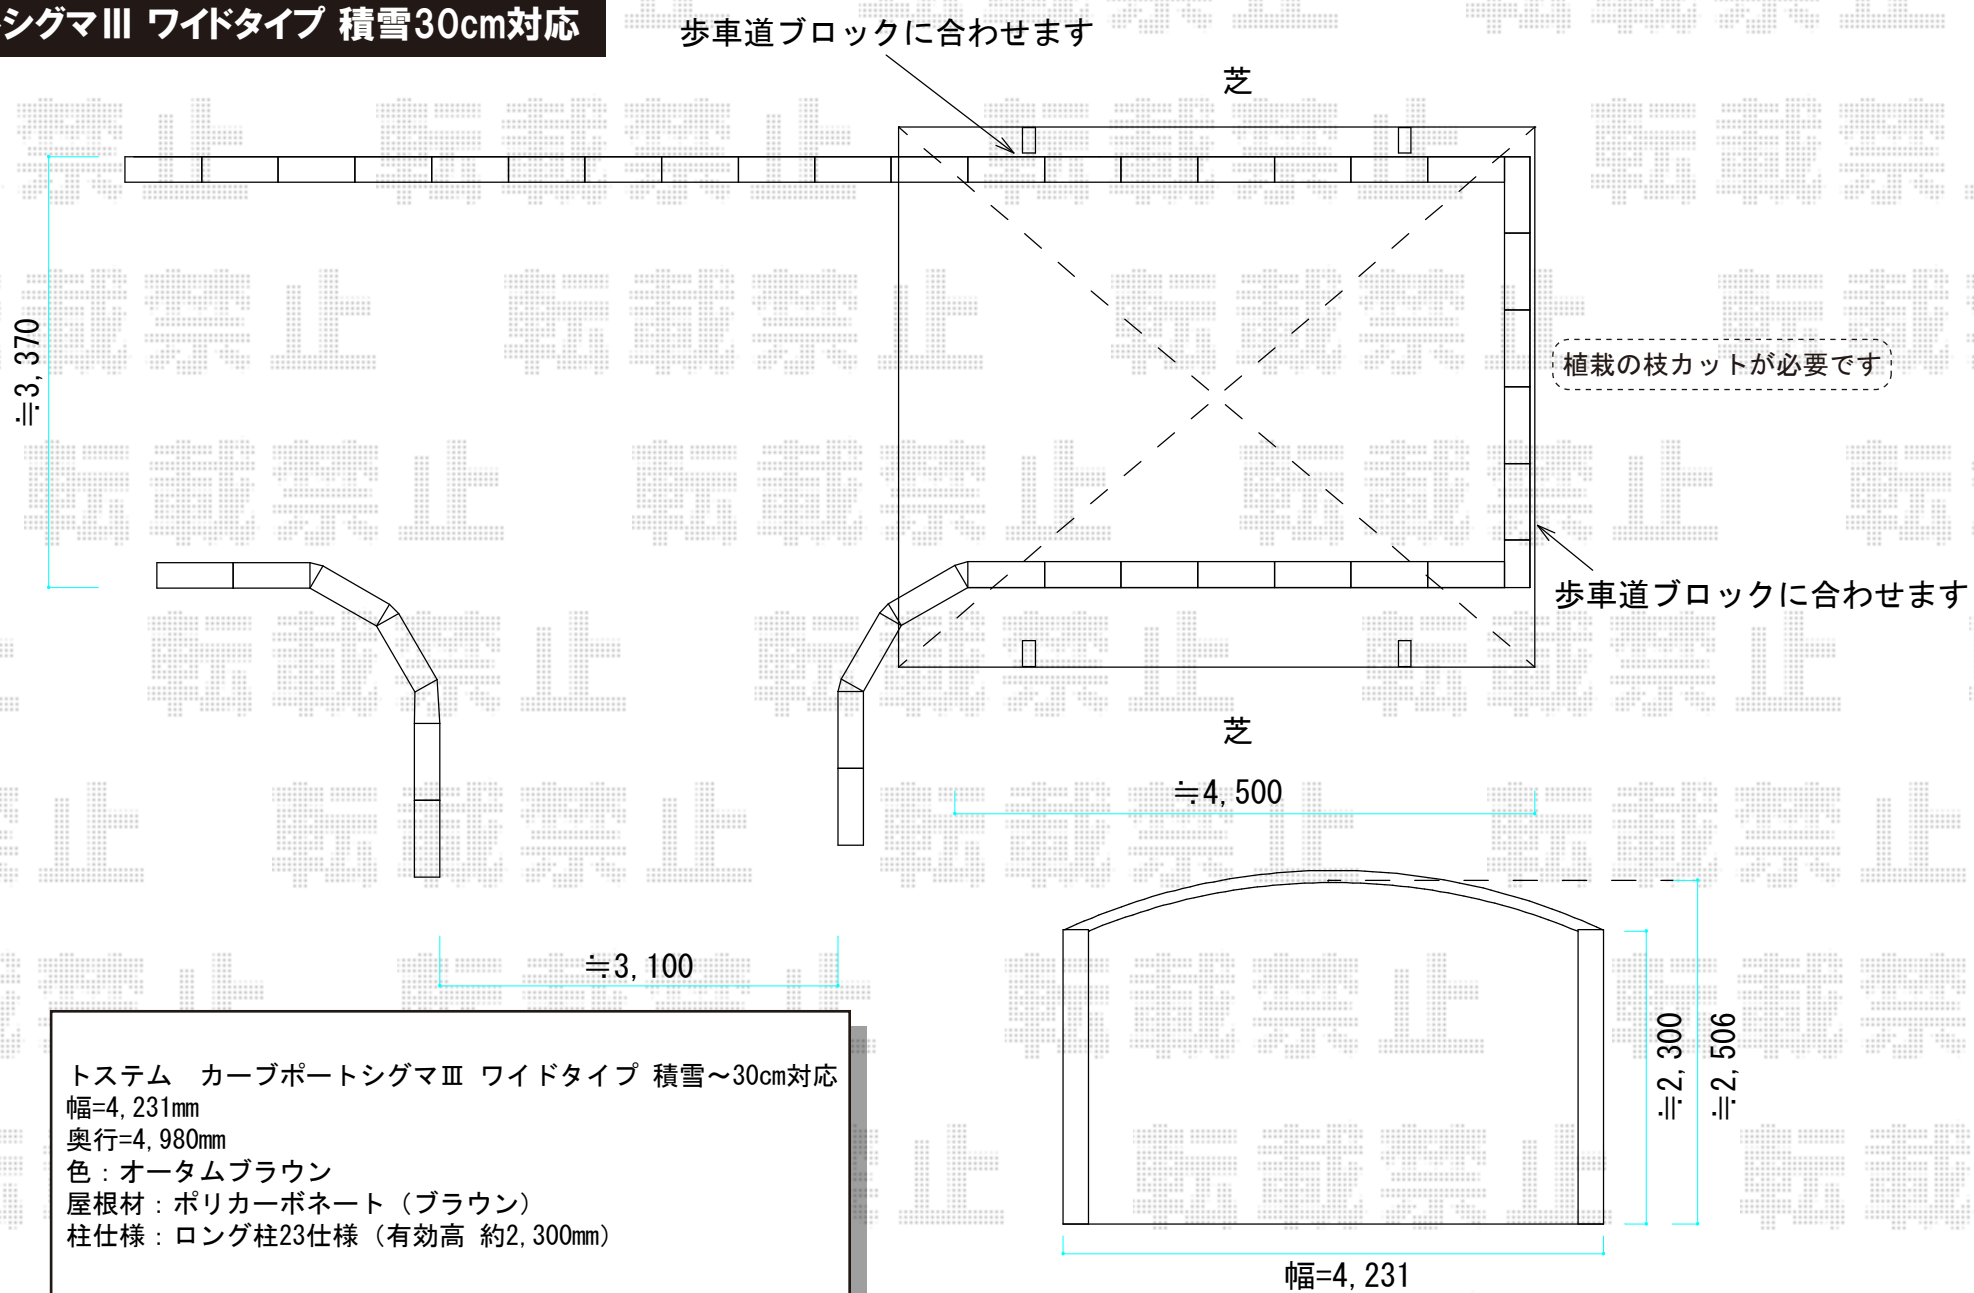

カーブポートシグマⅢ ワイドタイプ 積雪30cm対応

トステム カーブポートシグマⅢ ワイドタイプ 積雪~30cm対応
 幅=4,231mm
 奥行=4,980mm
 色：オータムブラウン
 屋根材：ポリカーボネート（ブラウン）
 柱仕様：ロング柱23仕様（有効高 約2,300mm）

現場状況や作図制限により概略図の内容と多少の違いが生じることがございます。
 施工時は、現場優先とさせて頂きたく思いますので、お立会い頂き、
 最終のご指示のほど、何卒、宜しくお願い致します。