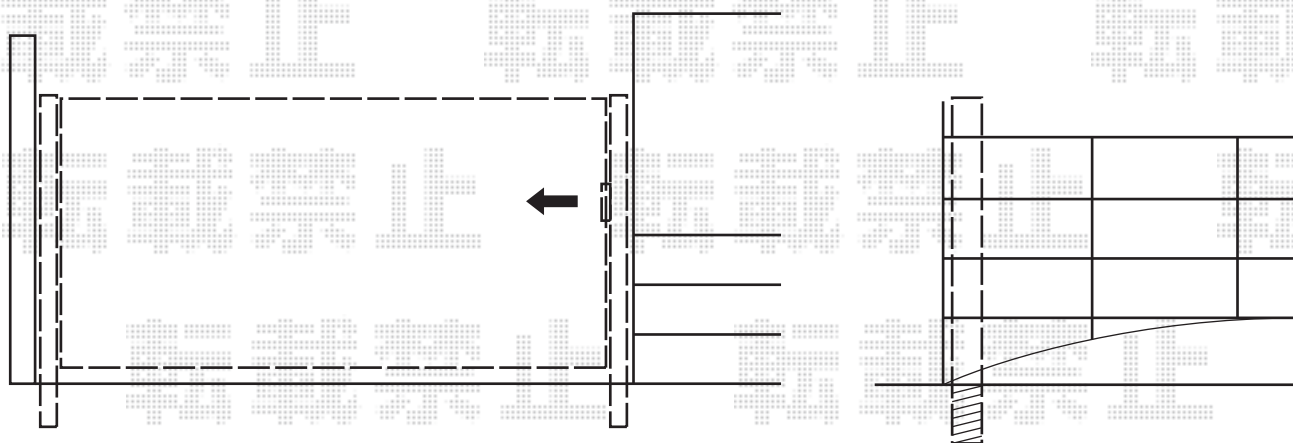

アルシャインHG ノンレール片開き

TOEX アルシャインHG ノンレール片開き
開口幅=180° 回転収納時/2,857mm 直線収納時/2,300mm
全幅=3,083mm
たたみ幅=694mm
高さ=1,200mm
色：ブラック
落棒数：2

現場状況や作図制限により概略図の内容と多少の違いが生じることがございます。
施工時は、現場優先とさせて頂きたく思いますので、お立会い頂き、
最終のご指示のほど、何卒、宜しくお願い致します。