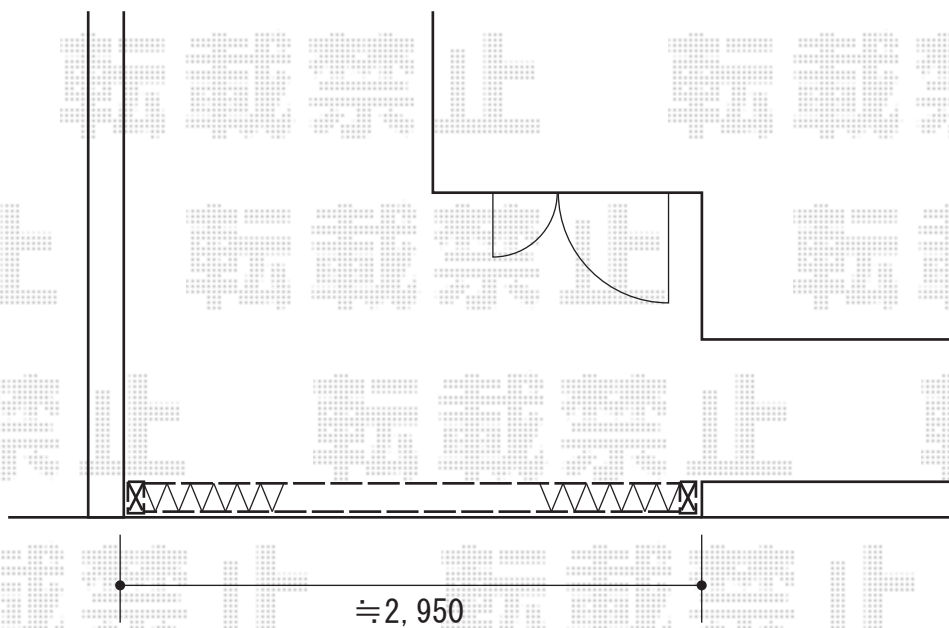

アルシャインHG ノンレール片開き

TOEX アルシャインHG ノンレール片開き
開口幅=180° 回転収納時/2,857mm 直線収納時/2,300mm
全幅=3,083mm
たたみ幅=694mm
高さ=1,200mm
色：ブラック
落棒数：2

現場状況や作図制限により概略図の内容と多少の違いが生じることがございます。
施工時は、現場優先とさせて頂きたく思いますので、お立会い頂き、
最終のご指示のほど、何卒、宜しくお願い致します。