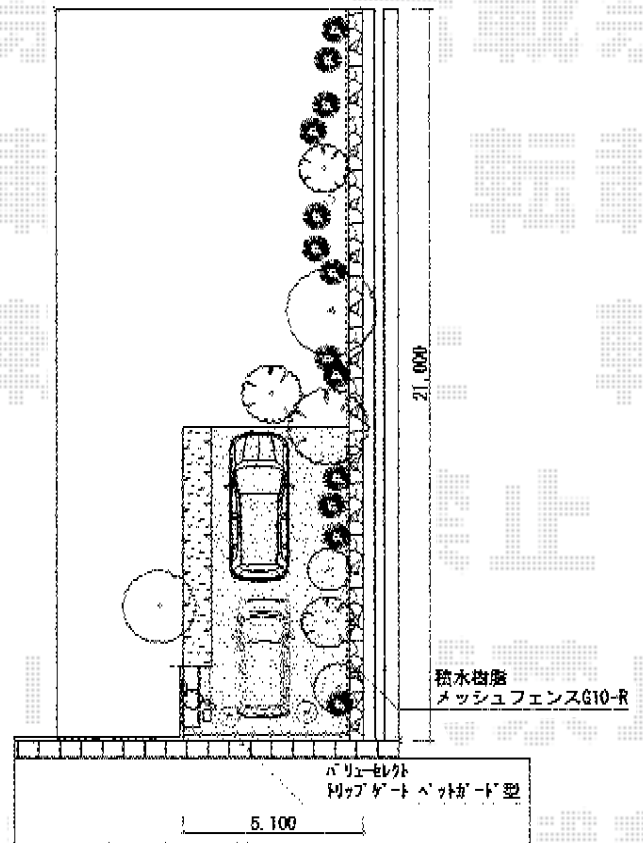

## カーゲート・フェンス

Value Select トリップゲート ペットガード型 ノンレール 片開き  
開口幅=4,663mm  
全幅=4,763mm  
たたみ幅=888mm  
高さ=1,200mm  
色：ブラック  
キャスター数：3  
落棒数：2

積水樹脂 メッシュフェンス G10 自由柱タイプ  
本体1枚 (W×H) = (2,000mm×1,000mm) (¥7,200) × 11枚  
支柱：H1,000mm用 (¥1,440) × 12本  
支柱金具：H1,000mm用 (¥1,150) × 12  
保護キャップ：(¥430) × 1セット  
色：クロ